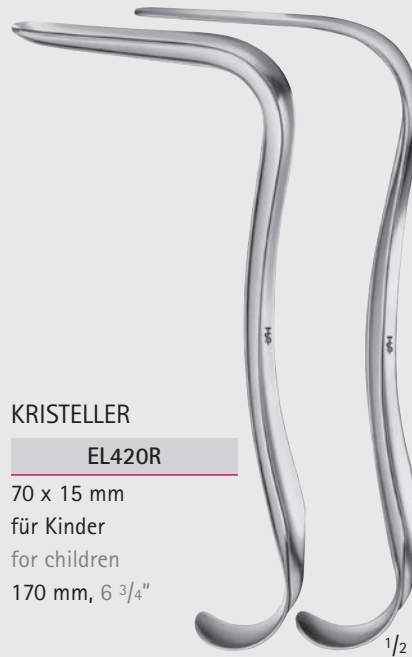

EL

INCHES

Scheidenspekula – Vaginal Specula

Scheidenspekula - Sätze, obere und untere Blätter
Vaginal Specula - Sets, Upper and Lower Blades

SEIDEL

EL410R	80 x 8 mm
EL411R	80 x 10 mm
EL413R	90 x 14 mm

für Kinder und Kleinkinder
for children and infants
170 mm, 6 3/4"