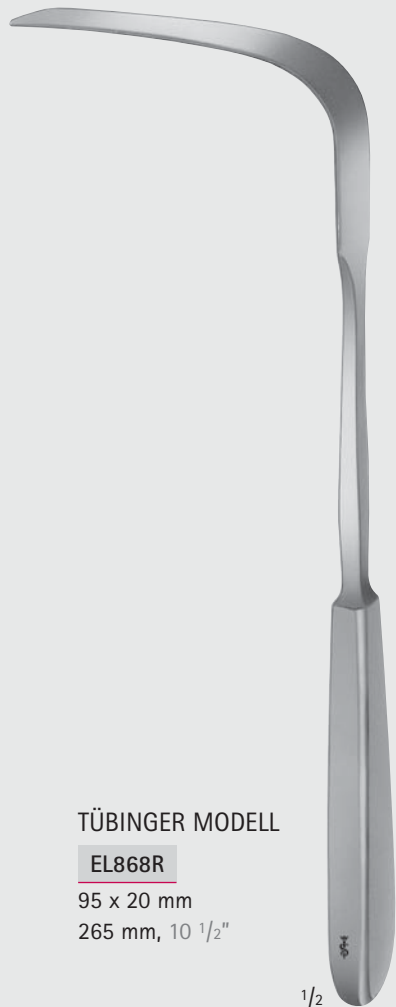

Scheidenspekula

Schema für Maßangaben bei Spekula

Vaginal specula

How to measure vaginal specula

WEISSBARTH

EL720C 80 x 28 mm

EL721C 85 x 42 mm

210 mm, 8 1/4 "

80 x 30 mm
seitliches Spekulum
lateral speculum

1/2 250 mm, 10"

EL

Scheidenspekula – Vaginal Specula

Scheidenhalter und Wundhaken
Vaginal- and Wound Retractors

73

TÜBINGER MODELL

EL868R

95 x 20 mm
265 mm, 10 1/2"

1/2

MARTIN

EL870R

105 x 27 mm
250 mm, 10"

1/2

SIMON

EL872R

115 x 22 mm
275 mm, 10 3/4"

1/2

SIMON

EL873R

115 x 26 mm
275 mm, 10 3/4" 1/2

MILLIMETERS

Scheidenspekula – Vaginal Specula

Scheidenspekula