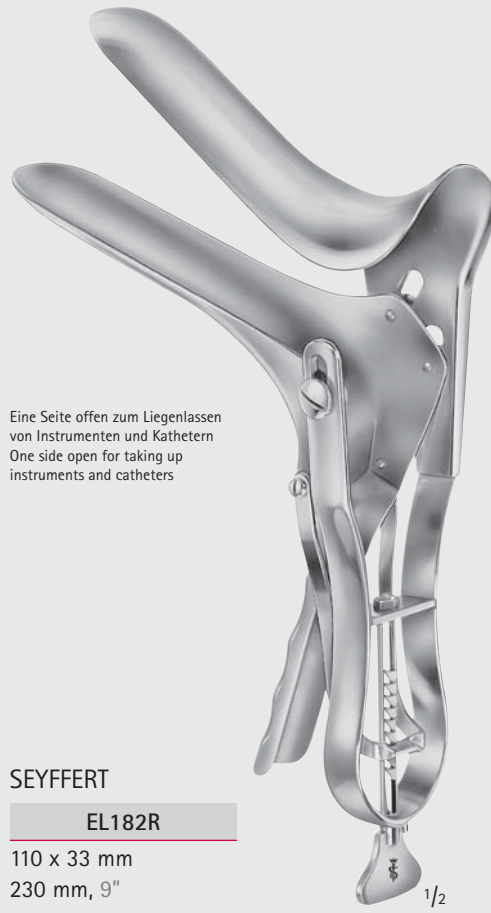

mit Absaugrohr
with suction tube

TRELAT

EL150R	85 x 33 mm
EL151R	95 x 35 mm
EL152R	115 x 43 mm

Scheidenspekula – Vaginal Specula

Scheidenspekula
Vaginal Specula

SEYFFERT

EL180R 100 x 17 mm

EL181R 110 x 33 mm

230 mm, 9"

1/2

Eine Seite offen zum Liegenlassen
von Instrumenten und Kathetern
One side open for taking up
instruments and catheters

SEYFFERT

EL182R

110 x 33 mm

230 mm, 9"

1/2

Mit Doppelsperre, Fixieren und Lösen
der Sperre durch Daumendruck
With double ratchet, closing and
opening of ratchet by pressure of thumb

SEMM

EL183R

90 x 14 - 18 mm

für Kinder und Jungfrauen
for children and virgins