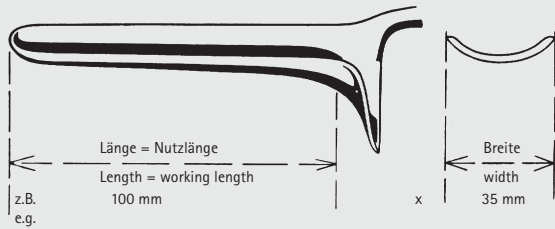

Scheidenspekula – Vaginal Specula

Scheidenspekula

Vaginal Specula

Scheidenspekula

Schema für Maßangaben bei Spekula

Vaginal specula

How to measure vaginal specula

EL755R

80 x 30 mm

EL751R

65 x 30 mm

EL756R

85 x 33 mm

EL752R

75 x 35 mm