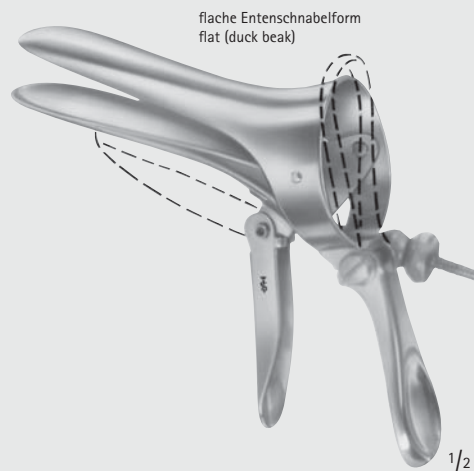

CUSCO

EL086R	80 x 32 mm
EL087R	90 x 37 mm
EL088R	115 x 37 mm