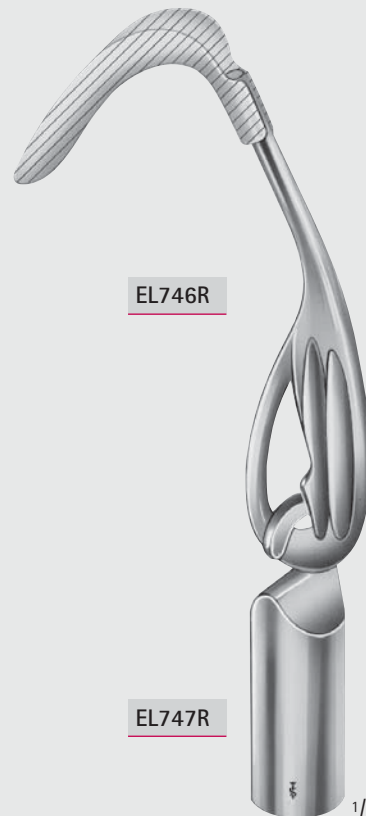

1,470 kg = 3 lbs. 4 oz.

mit abnehmbarem Gewicht

1.470 kg = 3 lbs. 4 oz.

with detachable weight

230 mm, 9"

Scheidenspekula – Vaginal Specula

Scheidenspekula
Vaginal Specula

73

EL741R

80 x 30 mm

EL744R

55 x 40 - 60 mm

EL742R

85 x 35 mm

EL745R

70 x 45 - 70 mm

EL748R

EL743R

85 x 40 mm

EL746R

EL747R

1/3

Die Blätter sind austauschbar.
Sie passen sowohl auf den Griff EL746R,
als auch auf die Griffe EL759R und EL760R,
siehe Seite 658

The blades can be exchanged.
They fit handle EL746R as well as
handles EL759R and EL760R,
see page 658

SCHERBACK

EL740R

Satz, bestehend aus:

Griff (EL746R)

Gewicht (EL747R)

4 Blätter (EL741R - EL744R)

Set, consisting of:

Handle (EL746R)