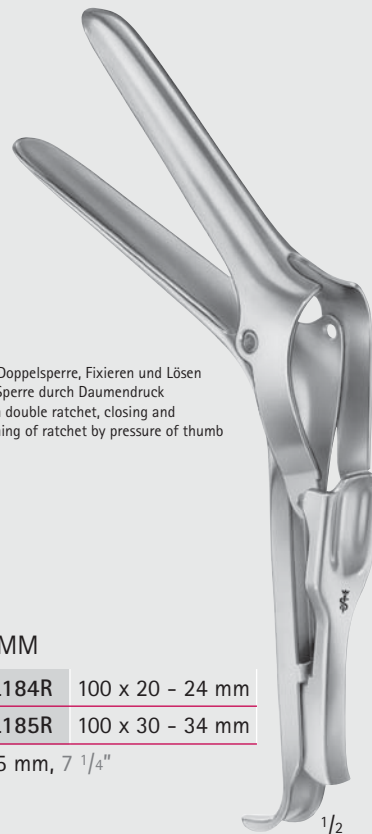

230 mm, 9"

1/2

Eine Seite offen zum Liegenlassen
von Instrumenten und Kathetern
One side open for taking up
instruments and catheters

SEYFFERT

EL182R

110 x 33 mm

230 mm, 9"

1/2

Mit Doppelsperre, Fixieren und Lösen
der Sperre durch Daumendruck
With double ratchet, closing and
opening of ratchet by pressure of thumb

SEMM

EL183R

90 x 14 - 18 mm

für Kinder und Jungfrauen
for children and virgins

180 mm, 7"

1/2

Mit Doppelsperre, Fixieren und Lösen
der Sperre durch Daumendruck
With double ratchet, closing and
opening of ratchet by pressure of thumb

SEMM

EL184R 100 x 20 - 24 mm

EL185R 100 x 30 - 34 mm

185 mm, 7 1/4"

1/2

Scheidenspekula – Vaginal Specula

Scheidenspekula

Vaginal Specula

Scheidenspekula

Schema für Maßangaben bei Spekula

Vaginal specula