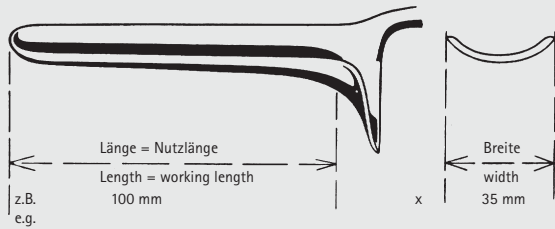

EL

Scheidenspekula – Vaginal Specula

Scheidenspekula
Vaginal Specula

73

DOYEN

EL631R-EL644R

240 mm, 9 1/2"

	Länge Length	Breite Width
EL631R	60 mm	35 mm
EL632R	90 mm	35 mm
EL633R	120 mm	35 mm
EL634R	60 mm	45 mm
EL635R	90 mm	45 mm
EL636R	120 mm	45 mm
EL637R	60 mm	60 mm
EL638R	90 mm	60 mm
EL639R	120 mm	60 mm
EL642R	160 mm	45 mm
EL644R	160 mm	60 mm

LANDON

EL660R

89 x 25 mm
195 mm, 7 3/4"

MILLIMETERS

Scheidenspekula – Vaginal Specula

Scheidenspekula

Vaginal Specula

Scheidenspekula

Schema für Maßangaben bei Spekula

Vaginal specula

How to measure vaginal specula

EASTMAN

EL581R

89 x 38 mm

175 mm, 7"

HEANEY