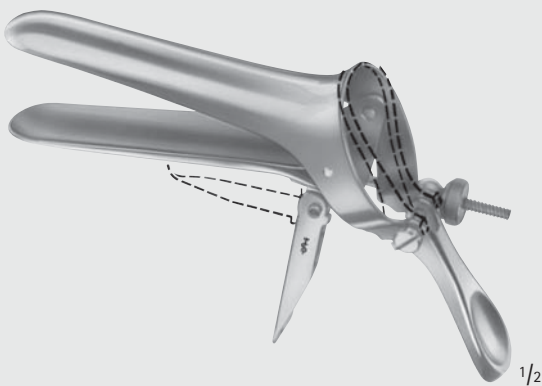

Scheidenspekula – Vaginal Specula

Scheidenspekula
Vaginal Specula

CUSCO

EL040R

75 x 17 mm
für Jungfrauen
for virgins

CUSCO

EL075R

75 x 17 mm
für Jungfrauen
for virgins