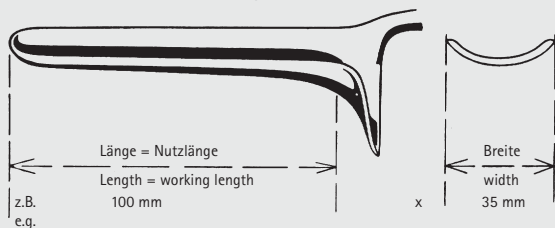

Scheidenspekula – Vaginal Specula

Scheidenspekula
Vaginal Specula

Scheidenspekula
Schema für Maßangaben bei Spekula
Vaginal specula
How to measure vaginal specula

COLLIN

EL010C

53 x 10 mm
für Kinder
for children

CUSCO

EL056R	92 x 23 - 25 mm
EL057R	100 x 25 - 27 mm
EL058R	110 x 27 - 30 mm

Schweizer Modelle
speziell: lang und schmal
Swiss patterns
features: long and narrow

CUSCO

EL086R	80 x 32 mm
EL087R	90 x 37 mm
EL088R	115 x 37 mm

Scheidenspekula – Vaginal Specula

Scheidenspekula Vaginal Specula

Scheidenspekula

Schema für Maßangaben bei Spekula

Vaginal specula

How to measure vaginal specula

z.B.
e.g.

CUSCO STANDARD

230 mm, 9"

1/2

Eine Seite offen zum Liegenlassen
von Instrumenten und Kathetern
One side open for taking up
instruments and catheters

SEYFFERT

EL182R

110 x 33 mm

230 mm, 9"

1/2