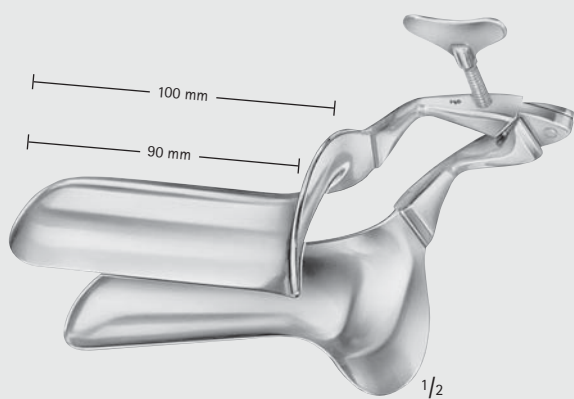

Scheidenspekula – Vaginal Specula

Scheidenspekula
Vaginal Specula

Scheidenspekula
Schema für Maßangaben bei Spekula
Vaginal specula
How to measure vaginal specula

COLLIN

EL010C

53 x 10 mm
für Kinder
for children

COLLIN

EL011R

95/85 x 18 mm
für Jungfrauen
for virgins

COLLIN

Gesamtlänge/Nutzlänge Breite
Total length/working length Width

EL013R	100/90 mm	28 mm
EL014R	100/90 mm	32 mm
EL015R	105/95 mm	35 mm
EL016R	115/105 mm	40 mm

Scheidenspekula – Vaginal Specula

Scheidenspekula
Vaginal Specula

CUSCO

EL040R

75 x 17 mm
für Jungfrauen
for virgins

CUSCO

EL075R

75 x 17 mm
für Jungfrauen
for virgins