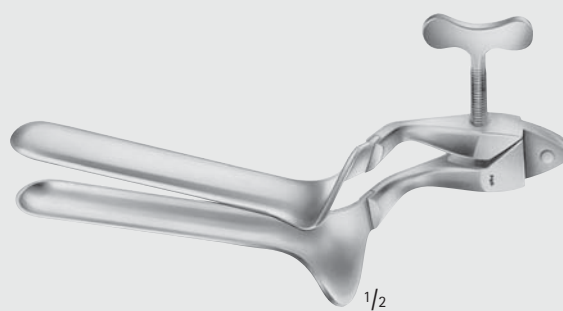

Scheidenspekula – Vaginal Specula

Scheidenspekula
Vaginal Specula

Scheidenspekula
Schema für Maßangaben bei Spekula
Vaginal specula
How to measure vaginal specula

COLLIN

EL010C

53 x 10 mm
für Kinder
for children

COLLIN

EL011R

95/85 x 18 mm
für Jungfrauen
for virgins

COLLIN

Gesamtlänge/Nutzlänge Breite
Total length/working length Width

EL013R	100/90 mm	28 mm
EL014R	100/90 mm	32 mm
EL015R	105/95 mm	35 mm
EL016R	115/105 mm	40 mm

Scheidenspekula – Vaginal Specula

Scheidenspekula
Vaginal Specula

CUSCO

EL040R

75 x 17 mm
für Jungfrauen
for virgins

CUSCO

EL075R

75 x 17 mm
für Jungfrauen
for virgins