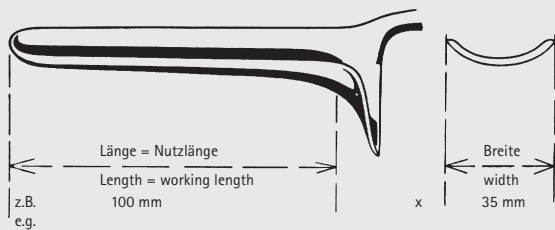

EL493R 110 x 36 mm

Wiener Modelle

Sätze

Vienna patterns

Sets

Scheidenspekula – Vaginal Specula

Scheidenspekula für Kinder und Jungfrauen
Vaginal Specula for Children and Virgins

Scheidenspekula
Schema für Maßangaben bei Spekula
Vaginal specula
How to measure vaginal specula

BRAUN

EL550R

56 x 13 mm
180 mm, 7"

BRAUN

EL551R

60 x 10 mm
180 mm, 7"

EL

INCHES