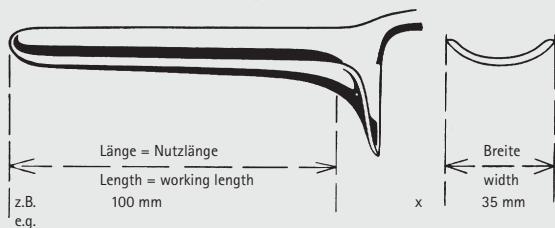

185 mm, 7 1/4"

1/2

Scheidenspekula – Vaginal Specula

Scheidenspekula

Vaginal Specula

Scheidenspekula

Schema für Maßangaben bei Spekula

Vaginal specula

EL

INCHES

Scheidenspekula – Vaginal Specula

Scheidenspekula - Sätze, obere und untere Blätter
Vaginal Specula - Sets, Upper and Lower Blades

SEIDEL

EL410R	80 x 8 mm
EL411R	80 x 10 mm
EL413R	90 x 14 mm

für Kinder und Kleinkinder
for children and infants
170 mm, 6 3/4"

KRISTELLER

EL420R

70 x 15 mm
für Kinder
for children
170 mm, 6 3/4"

KRISTELLER

EL421R	70 x 27 mm
EL422R	75 x 30 mm
EL423R	90 x 36 mm

175 mm, 7"

KRISTELLER

EL424R	110 x 18 mm
EL426R	110 x 20 mm
EL425R	110 x 27 mm
EL427R	110 x 30 mm
EL428R	110 x 36 mm

220 mm, 8 3/4"

Scheidenspekula – Vaginal Specula

Scheidenspekula – untere Blätter

Vaginal Specula – Lower Blades

Scheidenspekula

Schema für Maßangaben bei Spekula

Vaginal specula

How to measure vaginal specula