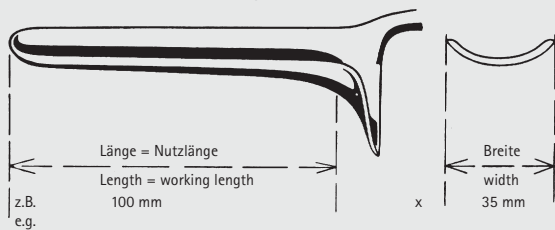

EL702R 180 x 40 mm

Wiener Modelle

Vienna patterns

350 mm, 14"

MILLIMETERS

Scheidenspekula – Vaginal Specula

Scheidenhalter und Wundhaken

Vaginal- and Wound Retractors

Scheidenspekula

Schema für Maßangaben bei Spekula

Vaginal specula

How to measure vaginal specula

WEISSBARTH

EL720C 80 x 28 mm

EL721C 85 x 42 mm

210 mm, 8 1/4 "