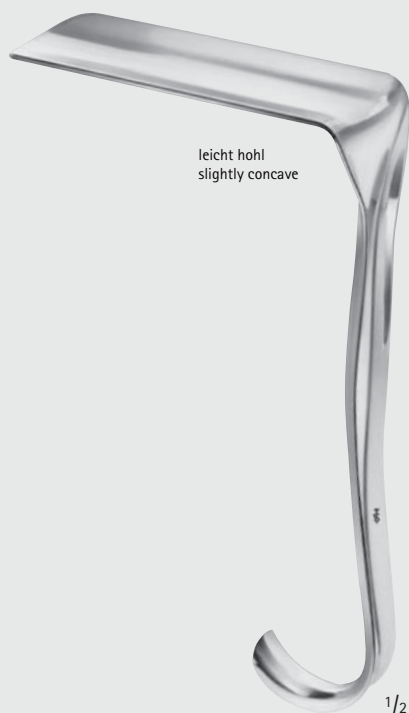

Scheidenspekula – Vaginal Specula
Scheidenspekula für Kinder und Jungfrauen
Vaginal Specula for Children and Virgins

73

MATHIEU

EL558R

95 x 17 - 30 mm
210 mm, 8 1/4"

MATHIEU

EL559R

95 x 17 - 26 mm
passend zu EL558R
fitting EL558R
210 mm, 8 1/4"

MILLIMETERS

Scheidenspekula – Vaginal Specula

Scheidenspekula

Vaginal Specula

Scheidenspekula

Schema für Maßangaben bei Spekula

Vaginal specula

How to measure vaginal specula

EL578R

89 x 38 mm

EL579R

102 x 38 mm

JACKSON

EL578R-EL579R

175 mm, 7"

EL627R