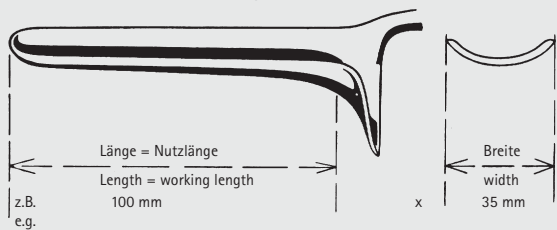

180 mm, 7"

1/2

Mit Doppelsperre, Fixieren und Lösen
der Sperre durch Daumendruck
With double ratchet, closing and
opening of ratchet by pressure of thumb

SEMM

EL184R 100 x 20 - 24 mm

EL185R 100 x 30 - 34 mm

185 mm, 7 1/4"

1/2

Scheidenspekula – Vaginal Specula

Scheidenspekula

Vaginal Specula

Scheidenspekula

Schema für Maßangaben bei Spekula

Vaginal specula

How to measure vaginal specula

GRAVE

EL194R	75 x 20 mm
EL195R	95 x 30 mm
EL196R	105 x 33 mm

PEDERSON

EL192R	100 x 22 mm
EL193R	120 x 25 mm

SIMS	Nutzlänge x Breite Working length x Width	Gesamtlänge Total length
EL407R	70 x 26 / 75 x 30 mm	125 mm, 5"
EL408R	75 x 30 / 80 x 35 mm	150 mm, 6"
EL409R	80 x 36 / 90 x 40 mm	175 mm, 7"

EL

INCHES

Scheidenspekula – Vaginal Specula

Scheidenspekula - Sätze, obere und untere Blätter
Vaginal Specula - Sets, Upper and Lower Blades

SEIDEL

EL410R	80 x 8 mm
EL411R	80 x 10 mm
EL413R	90 x 14 mm

für Kinder und Kleinkinder
for children and infants
170 mm, 6 3/4"