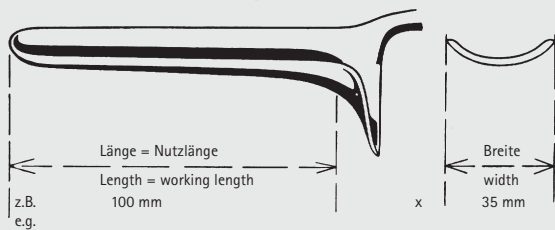

95 x 20 mm
265 mm, 10 1/2"

1/2

MARTIN

EL870R

105 x 27 mm
250 mm, 10"

1/2

SIMON

EL872R

115 x 22 mm
275 mm, 10 3/4"

1/2

SIMON

EL873R

115 x 26 mm
275 mm, 10 3/4" 1/2

MILLIMETERS

Scheidenspekula – Vaginal Specula

Scheidenspekula

Vaginal Specula

Scheidenspekula

Schema für Maßangaben bei Spekula

Vaginal specula

How to measure vaginal specula

AUVARD

EL736R

65 x 38 - 28 mm