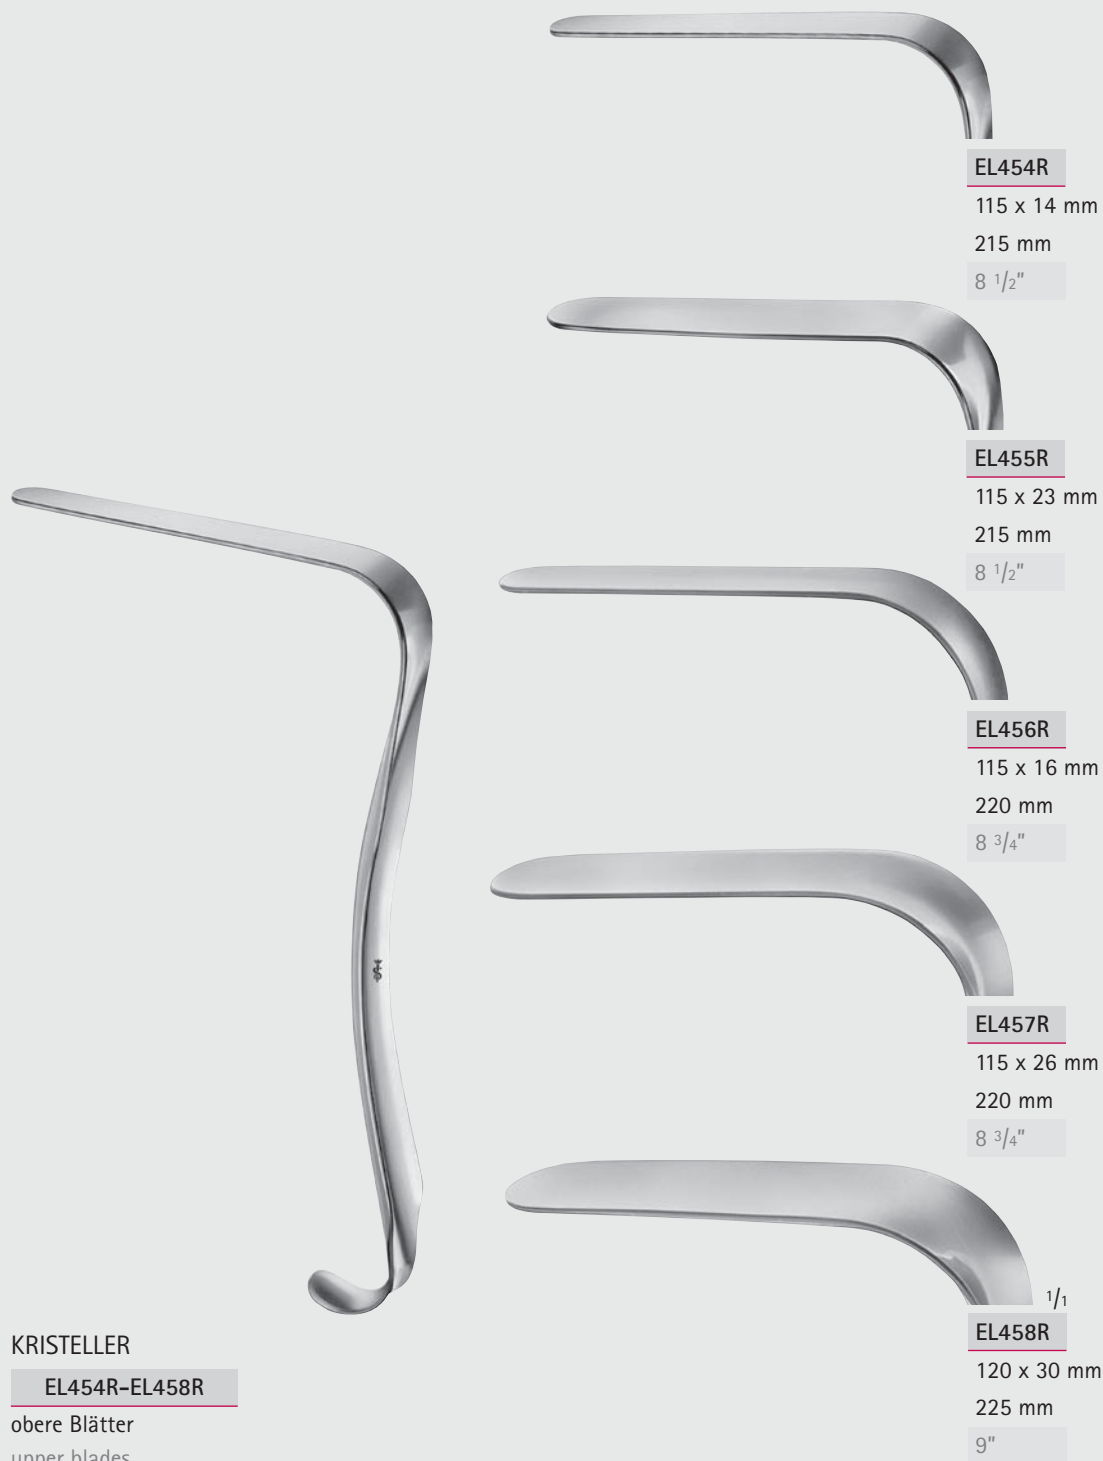

9"

KRISTELLER

EL444R-EL448R

untere Blätter

lower blades

INCHES

Scheidenspekula – Vaginal Specula

Scheidenspekula – obere Blätter

Vaginal Specula - Upper Blades

13

EL454R

115 x 14 mm

215 mm

8 1/2"

EL455R

115 x 23 mm