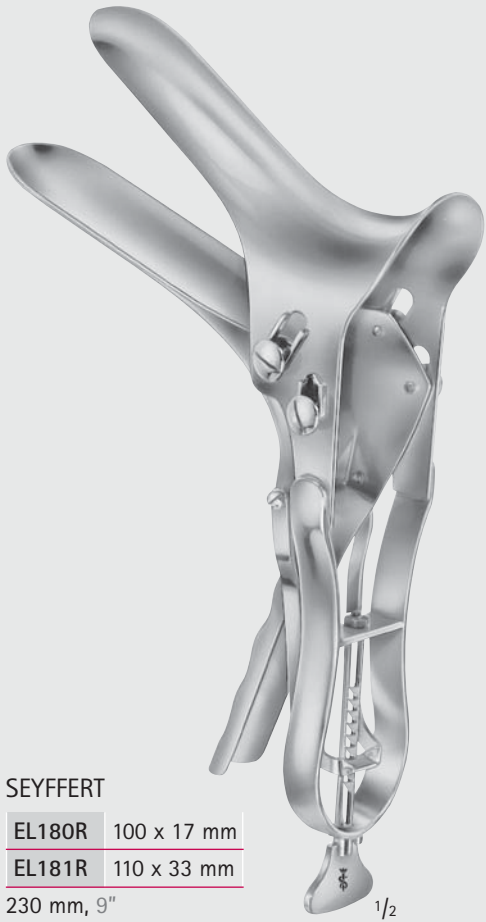

mit Absaugrohr
with suction tube

TRELAT

EL150R	85 x 33 mm
EL151R	95 x 35 mm
EL152R	115 x 43 mm

Scheidenspekula – Vaginal Specula

Scheidenspekula
Vaginal Specula

SEYFFERT

EL180R 100 x 17 mm

EL181R 110 x 33 mm

230 mm, 9"

1/2

Eine Seite offen zum Liegenlassen
von Instrumenten und Kathetern
One side open for taking up
instruments and catheters

SEYFFERT

EL182R

110 x 33 mm

230 mm, 9"

1/2

Mit Doppelsperre, Fixieren und Lösen
der Sperre durch Daumendruck
With double ratchet, closing and
opening of ratchet by pressure of thumb

SEMM

EL183R

90 x 14 - 18 mm

für Kinder und Jungfrauen
for children and virgins

180 mm, 7"

1/2

Mit Doppelsperre, Fixieren und Lösen
der Sperre durch Daumendruck
With double ratchet, closing and
opening of ratchet by pressure of thumb

SEMM

EL184R 100 x 20 - 24 mm

EL185R 100 x 30 - 34 mm