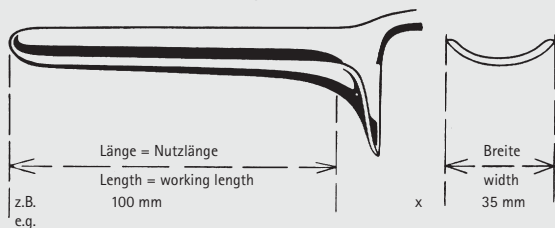

COLLIN

EL011R

95/85 x 18 mm
für Jungfrauen
for virgins

COLLIN

Gesamtlänge/Nutzlänge Breite
Total length/working length Width

EL013R	100/90 mm	28 mm
EL014R	100/90 mm	32 mm
EL015R	105/95 mm	35 mm
EL016R	115/105 mm	40 mm

185 mm, 7 1/4"

1/2

Scheidenspekula – Vaginal Specula

Scheidenspekula

Vaginal Specula

Scheidenspekula

Schema für Maßangaben bei Spekula

Vaginal specula

185 mm

7 1/4"

KRISTELLER

EL450R-EL453R

obere Blätter

upper blades

Scheidenspekula – Vaginal Specula

Scheidenspekula - untere Blätter

Vaginal Specula - Lower Blades

Scheidenspekula

Schema für Maßangaben bei Spekula

Vaginal specula

How to measure vaginal specula

EL444R

110 x 18 mm

215 mm