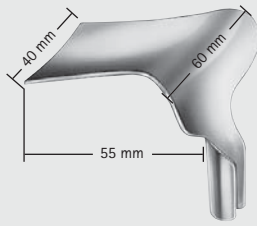

EL744R

55 x 40 - 60 mm