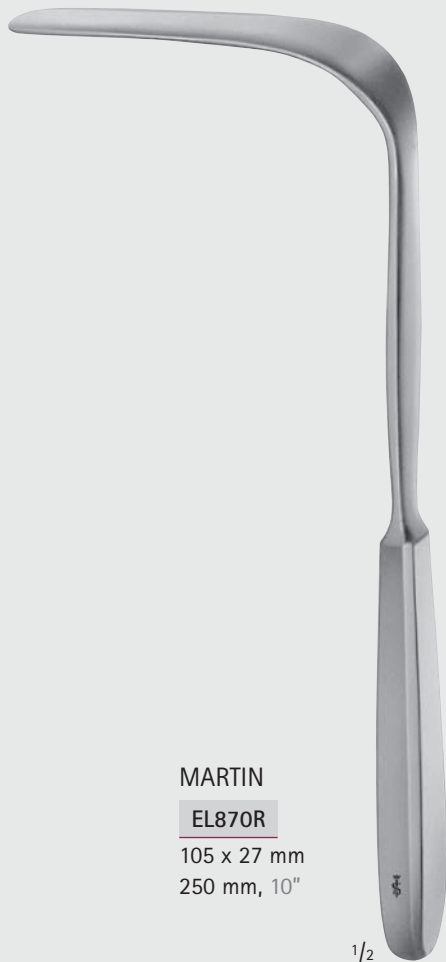

EL722C

abnehmbares Auffangsieb
allein
removable strainer only

DOYEN

EL859R

60 x 30 mm
seitliches Spekulum
lateral speculum

1/2 230 mm, 9"

DOYEN

EL860R

80 x 30 mm
seitliches Spekulum
lateral speculum

1/2 250 mm, 10"

EL

Scheidenspekula – Vaginal Specula

Scheidenhalter und Wundhaken
Vaginal- and Wound Retractors

73

TÜBINGER MODELL

EL868R

95 x 20 mm
265 mm, 10 1/2"

1/2

MARTIN

EL870R

105 x 27 mm
250 mm, 10"

1/2

SIMON

EL872R

115 x 22 mm
275 mm, 10 3/4"

1/2

SIMON

EL873R

115 x 26 mm
275 mm, 10 3/4" 1/2

MILLIMETERS

Scheidenspekula – Vaginal Specula

Scheidenspekula