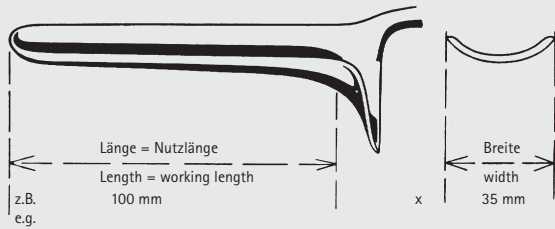

COLLIN

EL011R

95/85 x 18 mm
für Jungfrauen
for virgins

COLLIN

Gesamtlänge/Nutzlänge Breite
Total length/working length Width

EL013R	100/90 mm	28 mm
EL014R	100/90 mm	32 mm
EL015R	105/95 mm	35 mm
EL016R	115/105 mm	40 mm

obere Blätter

upper blades

MILLIMETERS

Scheidenspekula – Vaginal Specula

Scheidenspekula

Vaginal Specula

Scheidenspekula

Schema für Maßangaben bei Spekula

Vaginal specula

How to measure vaginal specula

KALLMORGEN

EL480R

75 x 39 mm

Satz

Set

170 mm, 6 3/4"