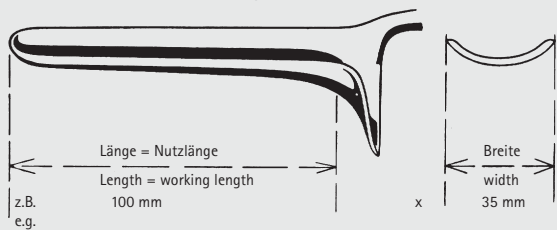

Scheidenspekula – Vaginal Specula
Scheidenspekula für Kinder und Jungfrauen
Vaginal Specula for Children and Virgins

73

MATHIEU

EL558R

95 x 17 - 30 mm
210 mm, 8 1/4"

MATHIEU

EL559R

95 x 17 - 26 mm
passend zu EL558R
fitting EL558R
210 mm, 8 1/4"

MILLIMETERS

Scheidenspekula – Vaginal Specula

Scheidenspekula

Vaginal Specula

Scheidenspekula

Schema für Maßangaben bei Spekula

Vaginal specula

How to measure vaginal specula