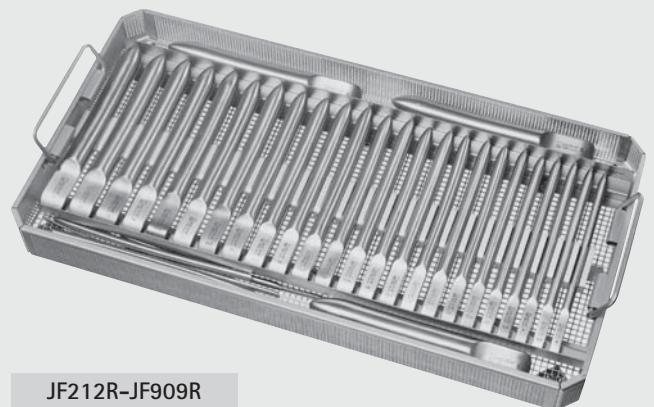

- zur übersichtlichen und zweckmäßigen Lagerung von Dilatatoren, Bougies, Kathetern und dergleichen.
- Schiene und Anschlagrahmen können beliebig in den Siebkörben oder auf den Siebböden angeordnet werden. Die Gleitschieber sind auf der Schiene verschiebbar und werden durch einen Federmechanismus arretiert. Auf Wunsch können die Gleitschieber mit Kennzeichnungen versehen werden.

Sliding rail

- with adjustable dividers for clear and suitable storage of dilators, bougies, catheters and suchlike.
- Sliding rail as well as limiting bar can be optionally arranged in the wire baskets or on the wire bases. On the rail the dividers are slidable and are fixed by a spring mechanism. On demand, the dividers can be marked with identifications.

Pack- und Lagerungsbeispiele

Examples for arranging and storing

JF910R-JF908R

Uterus-Dilatatoren (ca. 12-16 Stück)

- JF910R 1 Siebboden oder
- JF489R 1 Siebkorb
- JF906R 1 Schiene
- JF905 15 Gleitschieber
- JF908R 2 Anschlagrahmen

Uterine dilators (approx. 12-16 pieces)

- JF910R 1 wire base or
- JF489R 1 wire basket
- JF906R 1 sliding rail
- JF905 15 dividers
- JF908R 2 limiting bars

JF212R-JF909R

Uterus-Dilatatoren (ca. 26-30 Stück)