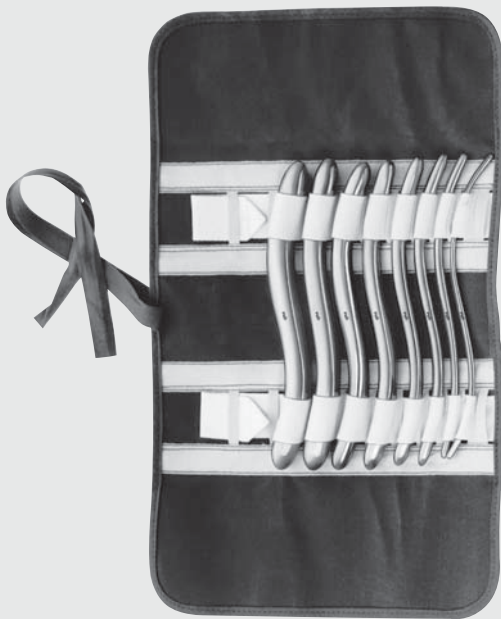

HEGAR

EM231R-EM239R

195 mm, 7 3/4"

INCHES

Uterus-Dilatatoren – Uterine Dilators

Uterus-Dilatatoren
Uterine Dilators

EM

HEGAR

EM244R

Uterus-Dilatatoren,
in Segeltuchtasche (EM245),
mit 8 Dilatoren (EM232R-EM239R)

Uterine dilator set,
in canvas roll (EM245),
with 8 dilators (EM232R-EM239R)

EM271R 13 - 15 Char.

EM272R 17 - 19 Char.