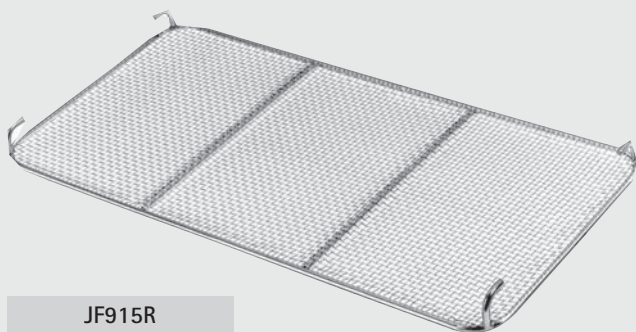

- JF212R 1 Siebkorb oder
- JF915R 1 Siebboden
- JF907R 1 Schiene
- JF905 31 Gleitschieber
- JF909R 2 Anschlagrahmen

Uterine dilators (approx. 26-30 pieces)

- JF212R 1 wire basket or
- JF915R 1 wire base
- JF907R 1 sliding rail
- JF905 31 dividers
- JF909R 2 limiting bars

MILLIMETERS

Uterus-Dilatatoren – Uterine Dilators

Steritgutlagertechnik für Dilatatoren

Suggestions for Sterile Storage of Dilators

EM

JF910R

Siebboden
mit Griffen zum Herausheben
Wire base
with handle hooks to lift out
258 x 258 x 32 mm

JF112R

Siebkorb
Griffbeweglichkeit 90°,
senkrecht - waagrecht
Wire basket
handles can be moved up to 90° angle,
vertical - horizontal
257 x 245 x 50 mm

JF915R

Siebboden
mit Griffen zum Herausheben
Wire base
with handle hooks to lift out
544 x 257 x 32 mm

JF212R

Siebkorb
Griffbeweglichkeit 90°,
senkrecht - waagrecht
Wire basket
handles can be moved up to 90° angle,
vertical - horizontal
485 x 257 x 50 mm

JF905

Gleitschieber
auf den Schienen JF906R und
JF907R individuell verschiebbar
Divider
to be used on sliding rails
JF906R and JF907R