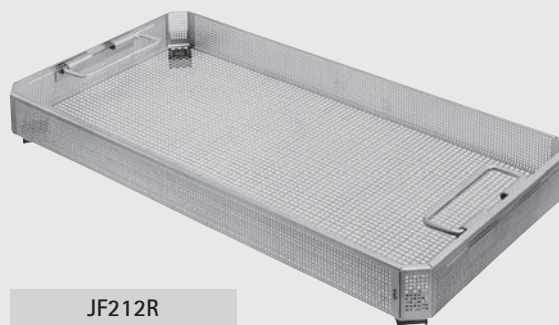

- JF212R 1 Siebkorb oder
- JF915R 1 Siebboden
- JF907R 1 Schiene
- JF905 31 Gleitschieber
- JF909R 2 Anschlagrahmen

Uterine dilators (approx. 26-30 pieces)

- JF212R 1 wire basket or
- JF915R 1 wire base
- JF907R 1 sliding rail
- JF905 31 dividers
- JF909R 2 limiting bars

MILLIMETERS

Uterus-Dilatatoren – Uterine Dilators

Steritgutlagertechnik für Dilatatoren

Suggestions for Sterile Storage of Dilators

EM

JF910R

Siebboden
mit Griffen zum Herausheben
Wire base
with handle hooks to lift out
258 x 258 x 32 mm

JF112R

Siebkorb
Griffbeweglichkeit 90°,
senkrecht - waagrecht
Wire basket
handles can be moved up to 90° angle,
vertical - horizontal
257 x 245 x 50 mm

JF915R

Siebboden
mit Griffen zum Herausheben
Wire base
with handle hooks to lift out
544 x 257 x 32 mm