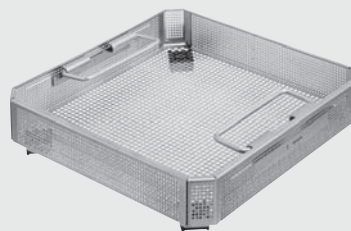

- JF212R 1 Siebkorb oder
- JF915R 1 Siebboden
- JF907R 1 Schiene
- JF905 31 Gleitschieber
- JF909R 2 Anschlagrahmen

Uterine dilators (approx. 26-30 pieces)

- JF212R 1 wire basket or
- JF915R 1 wire base
- JF907R 1 sliding rail
- JF905 31 dividers
- JF909R 2 limiting bars

MILLIMETERS

Uterus-Dilatatoren – Uterine Dilators

Steritgutlagertechnik für Dilatatoren

Suggestions for Sterile Storage of Dilators

EM

JF910R

Siebboden
mit Griffen zum Herausheben
Wire base
with handle hooks to lift out
258 x 258 x 32 mm

JF112R

Siebkorb
Griffbeweglichkeit 90°,
senkrecht - waagrecht
Wire basket
handles can be moved up to 90° angle,
vertical - horizontal
257 x 245 x 50 mm

JF915R

Siebboden
mit Griffen zum Herausheben
Wire base
with handle hooks to lift out
544 x 257 x 32 mm