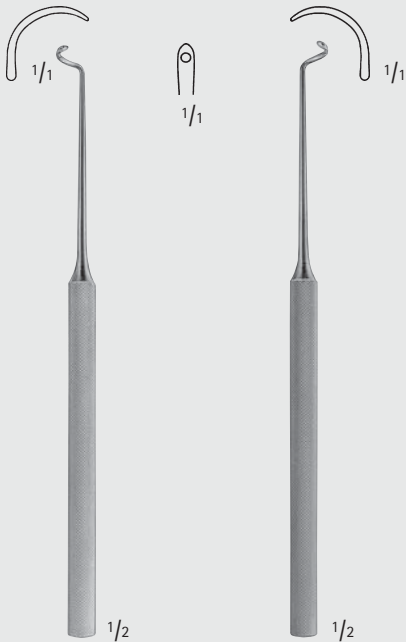

**Nadelhalter – Needle Holders**  
Naht-Instrumente - Unterbindungsnadeln  
Suture Instruments - Ligature Needles

**BM**

**KRONECKER**

**BM801R**

für rechte Hand  
stumpf  
for right hand  
blunt  
155 mm, 6"