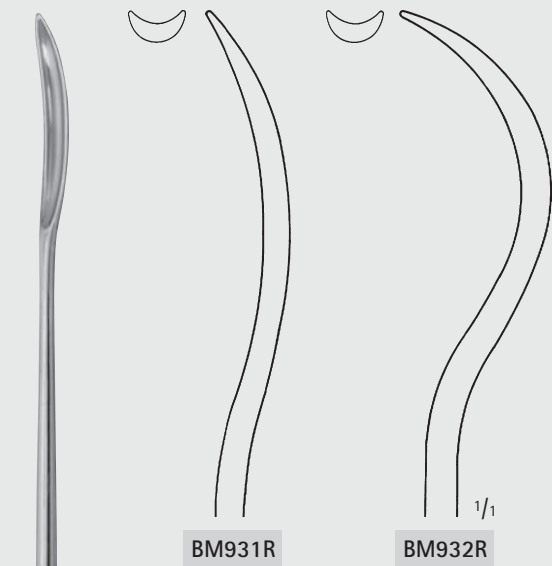

170 mm, 6 3/4"

COOPER

BM856R

205 mm, 8"

**Nadelhalter – Needle Holders**  
Unterbindungsnadeln  
Ligature Needles

**BM**

**KOCHER**

**BM858R**

205 mm, 8"

**BM861R**

biegsam  
malleable  
230 mm, 9"

MILLIMETERS

## Nadelhalter – Needle Holders

Unterbindungs-nadeln, Führungs-Hohlsonden nach BRUNNER

BRUNNER Ligature Needles, Guiding Probes

BM

BM831R

BM832R

1/2

BRUNNER

BM831R-BM832R

Unterbindungs-nadeln

Ligature needles

300 mm, 12"

BM931R

BM932R

1/2

BRUNNER