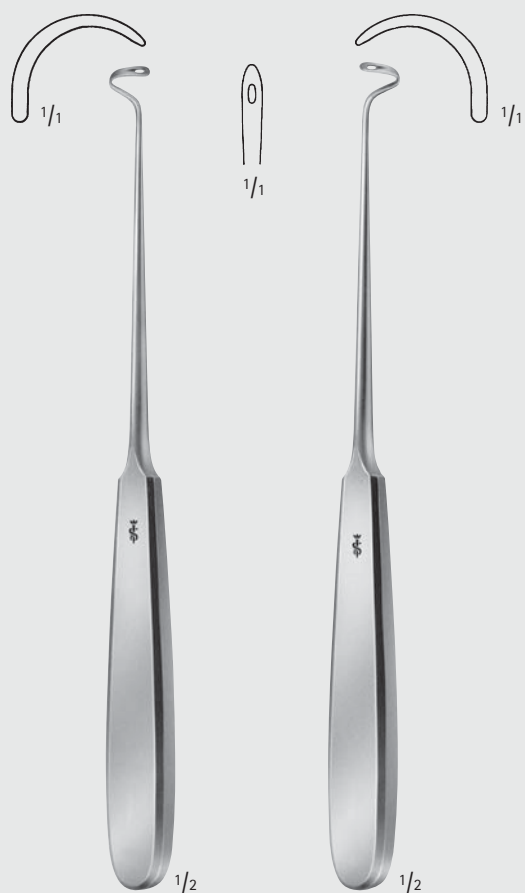

**KRONECKER**

**BM802R**

für linke Hand  
stumpf  
for left hand  
blunt  
155 mm, 6"

**DESCHAMPS**

**BM812R**

für rechte Hand  
steile Biegung  
stumpf  
for right hand  
steep turn  
blunt  
225 mm, 9"

**DESCHAMPS**

**BM813R**

für linke Hand  
steile Biegung  
stumpf  
for left hand  
steep turn  
blunt  
225 mm, 9"

**DESCHAMPS**

**BM814R**

für rechte Hand  
steile Biegung  
stumpf  
for right hand  
steep turn  
blunt  
225 mm, 9"

MILLIMETERS

**Nadelhalter – Needle Holders**  
Naht-Instrumente - Unterbindungsnadeln  
Suture Instruments - Ligature Needles

BM

DESCHAMPS  
**BM806R**  
für rechte Hand  
stumpf  
for right hand  
blunt  
215 mm, 8 1/2"