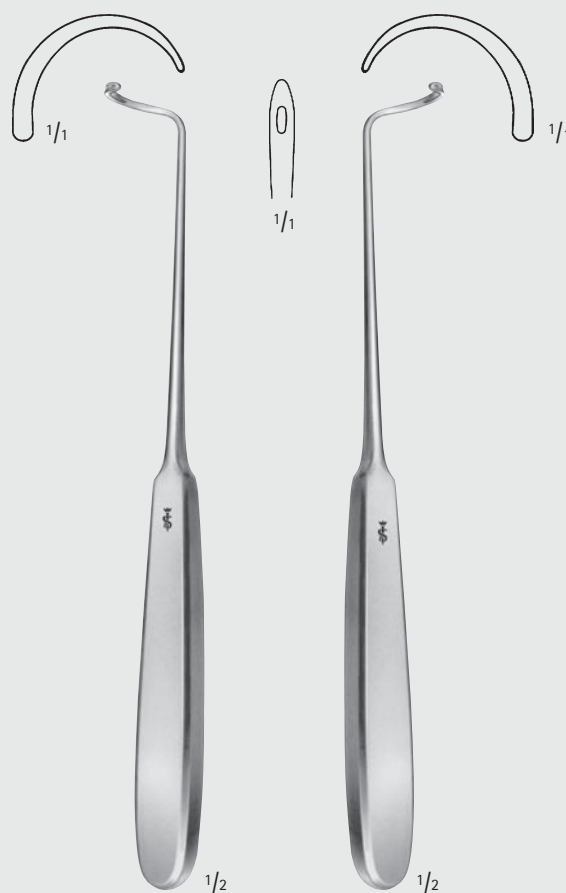

DESCHAMPS
BM808R
für rechte Hand
stumpf
for right hand
blunt
210 mm, 8 1/4"

DESCHAMPS
BM809R
für linke Hand
stumpf
for left hand
blunt
210 mm, 8 1/4"