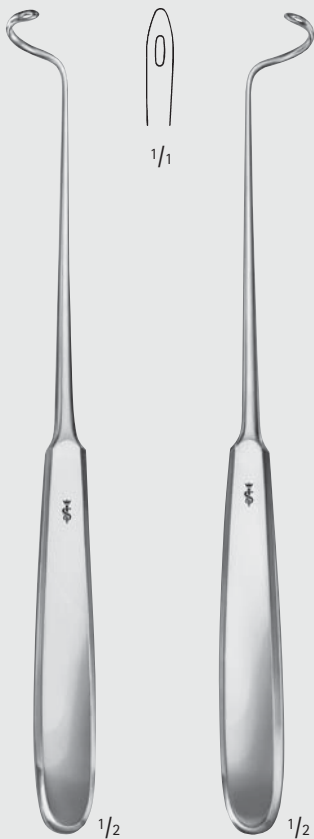

MILLIMETERS

**Nadelhalter – Needle Holders**  
Naht-Instrumente - Unterbindungsnadeln  
Suture Instruments - Ligature Needles

BM

DESCHAMPS  
**BM806R**  
für rechte Hand  
stumpf  
for right hand  
blunt  
215 mm, 8 1/2"

DESCHAMPS  
**BM807R**  
für linke Hand  
stumpf  
for left hand  
blunt  
215 mm, 8 1/2"

DESCHAMPS  
**BM808R**  
für rechte Hand  
stumpf  
for right hand  
blunt  
210 mm, 8 1/4"

DESCHAMPS  
**BM809R**  
für linke Hand  
stumpf  
for left hand  
blunt  
210 mm, 8 1/4"

**Nadelhalter – Needle Holders**  
 Naht-Instrumente - Unterbindungsnadeln  
 Suture Instruments - Ligature Needles

**BM**

MILLIMETERS

DESCHAMPS

**BM810R**

für rechte Hand  
 stumpf  
 for right hand  
 blunt  
 215 mm, 8 1/2"