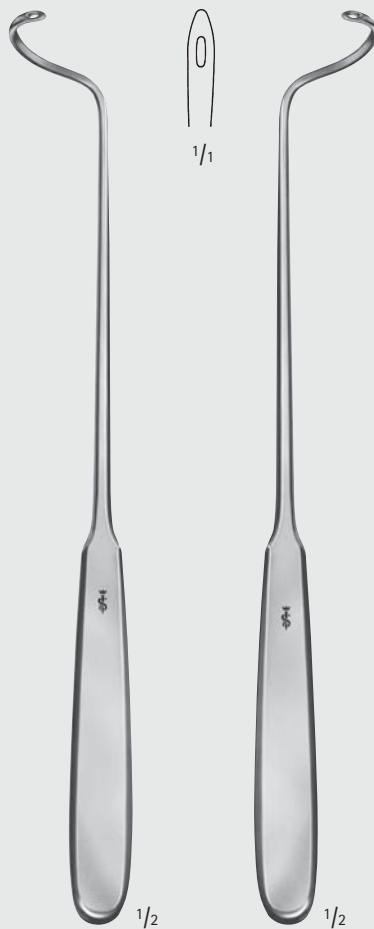

DESCHAMPS  
**BM807R**  
für linke Hand  
stumpf  
for left hand  
blunt  
215 mm, 8 1/2"

DESCHAMPS  
**BM808R**  
für rechte Hand  
stumpf  
for right hand  
blunt  
210 mm, 8 1/4"

DESCHAMPS  
**BM809R**  
für linke Hand  
stumpf  
for left hand  
blunt  
210 mm, 8 1/4"

**Nadelhalter – Needle Holders**  
 Naht-Instrumente - Unterbindungsnadeln  
 Suture Instruments - Ligature Needles

**BM**

MILLIMETERS

DESCHAMPS

**BM810R**

für rechte Hand  
 stumpf  
 for right hand  
 blunt  
 215 mm, 8 1/2"

DESCHAMPS

**BM811R**

für linke Hand  
 stumpf  
 for left hand  
 blunt  
 215 mm, 8 1/2"

DESCHAMPS

**BM822R**

für rechte Hand  
 stumpf  
 for right hand  
 blunt  
 240 mm, 9 1/2"

DESCHAMPS

**BM823R**