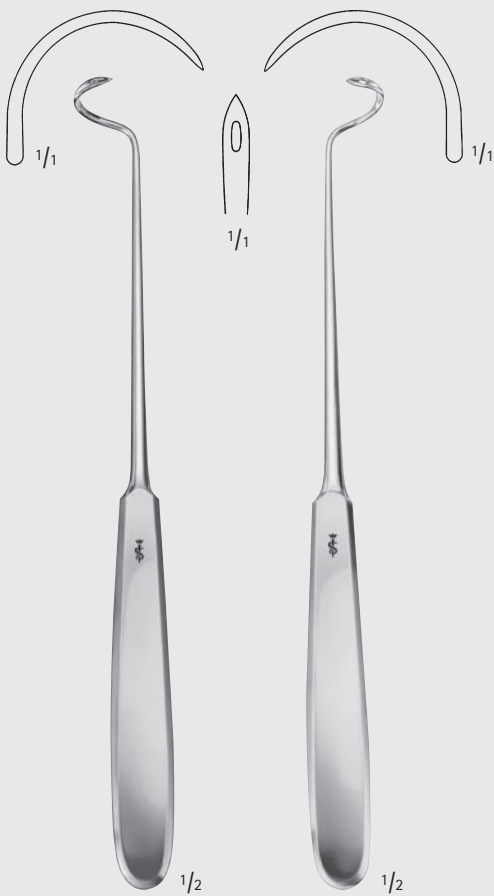

für linke Hand  
scharf  
for left hand  
sharp  
210 mm, 8 1/4"

DESCHAMPS

**BM780R**

für rechte Hand  
scharf  
for right hand  
sharp  
210 mm, 8 1/4"

DESCHAMPS

**BM781R**

für linke Hand  
scharf  
for left hand  
sharp  
210 mm, 8 1/4"

**Nadelhalter – Needle Holders**  
Naht-Instrumente - Unterbindungsnadeln  
Suture Instruments - Ligature Needles

**BM**

**DESCHAMPS**

**BM748R**

für rechte Hand  
scharf  
for right hand  
sharp  
215 mm, 8 1/2"