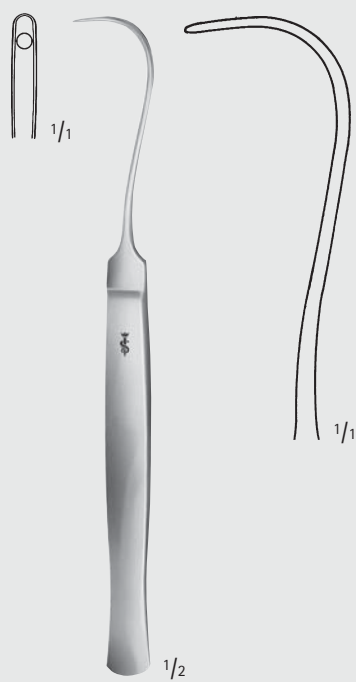

## Nadelhalter – Needle Holders

Unterbindungsnadeln

Ligature Needles

BM

BM853R

150 mm, 6"

SYME

BM855R

170 mm, 6 3/4"

COOPER

BM856R

205 mm, 8"

**Nadelhalter – Needle Holders**  
Unterbindungsnadeln  
Ligature Needles

**BM**

**KOCHER**

**BM858R**