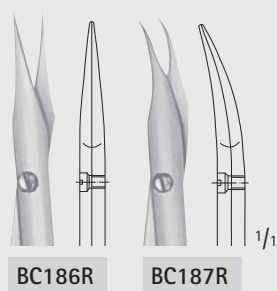

Präparierscheren, feine Modelle

Dissecting Scissors, Delicate Patterns

BC

STEVENS

BC186R-BC187R

Gefäß- und Sehnenscheren
Vascular- and tendon scissors
100 mm, 4"

BC186R

BC187R