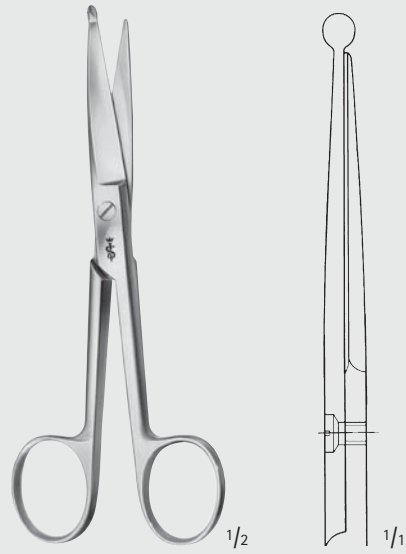

XJ413R
SURG.SCISSORS DELICATE BL/BL CVD.160MM

Data Matrix	Yes
Sterility	non-sterile
Disposable /	
Reusable	reusable

Scheren – Scissors
Verbandstoff- und Verbandscheren
Bandage Scissors

BC

KNOWLES

BC847R

140 mm, 5 1/2"