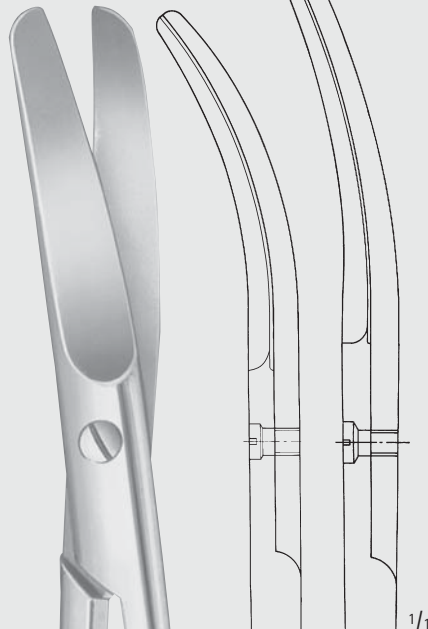

220 mm, 8 3/4"

MILLIMETERS

Scheren – Scissors

Scheren für Operation in der Tiefe und für Gynäkologie
Scissors for Deep Operations and for Gynecology

BC

SIMS

BC721R-BC743R

BC721R	BC723R
200 mm	230 mm
8"	9"