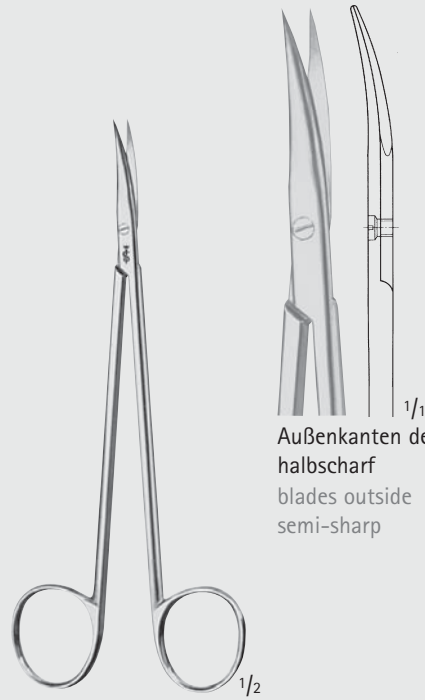

Außenkanten der Blätter
halbscharf
blades outside
semi-sharp

BC628R

Nerv-Präparierschere
Nerve dissecting scissors
150 mm, 6"