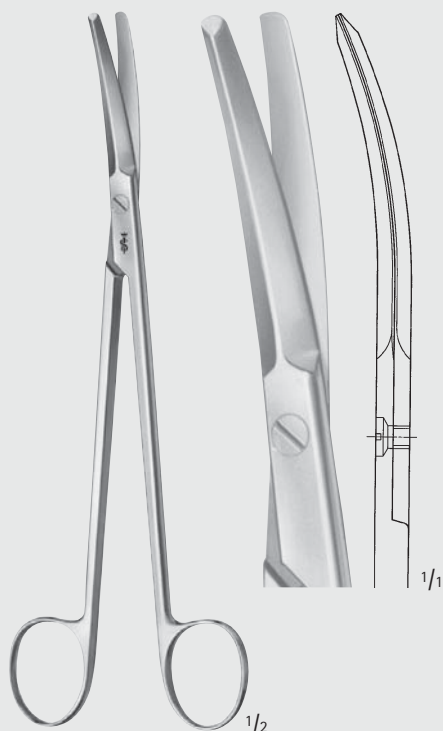

Scheren – Scissors

Scheren für die Gefäßchirurgie

Scissors for Vascular Surgery

BC

BC658R	BC659R
gerade	gebogen
sehr fein	sehr fein
straight	curved
very	very
delicate	delicate

BC658R-BC659R
190 mm, 7 1/2"

THOREK
BC636R
180 mm, 7"