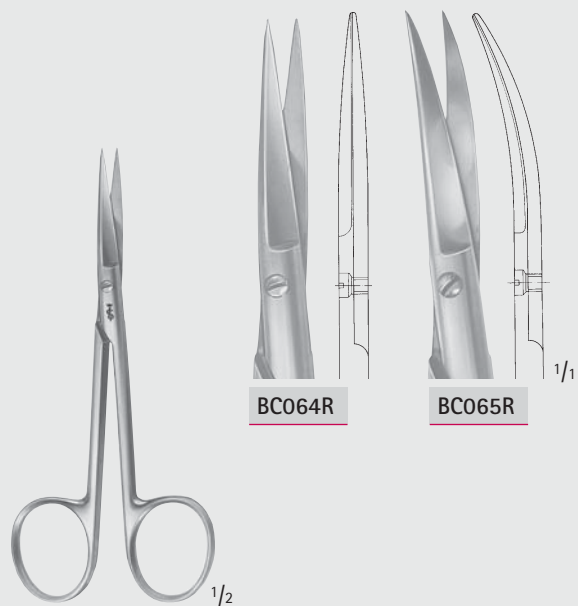

MILLIMETERS

Scheren – Scissors
 Feine Scheren
 Delicate Scissors

BC

BC100R

BC101R

1/1

1/2

BC100R-BC101R

90 mm, 3 1/2"

BC056R

BC057R

1/1

1/2

BC056R-BC057R

90 mm, 3 3/4"

BC060R

BC061R

1/1

1/2

BC060R-BC061R

105 mm, 4 1/8"

BC064R

BC065R

1/1