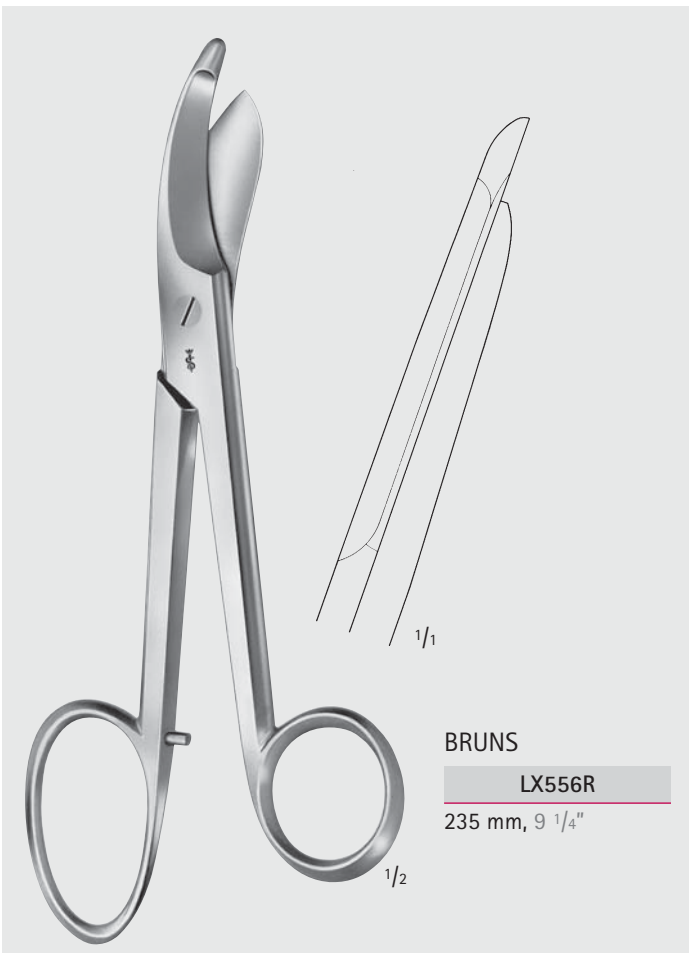

Scheren – Scissors
Gipsscheren
Plaster Scissors

BC