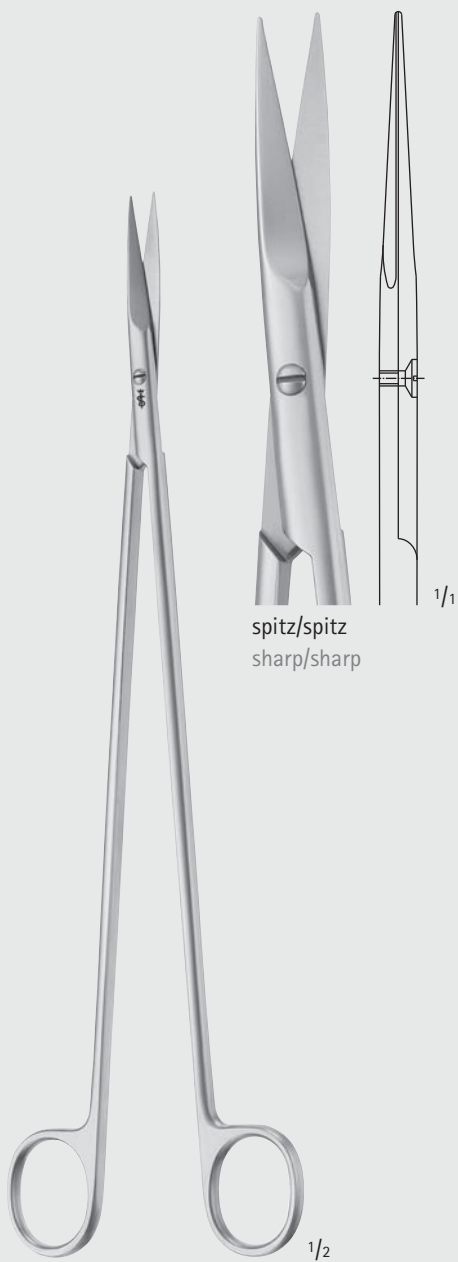

Gefäßschere
Vascular scissors
220 mm, 8 3/4"

BC642R

Gefäßschere
Vascular scissors
225 mm, 9"

Scheren – Scissors

Scheren für Gefäß- und Neurochirurgie
Scissors for Vascular and Neuro Surgery

BC

spitz/spitz
sharp/sharp