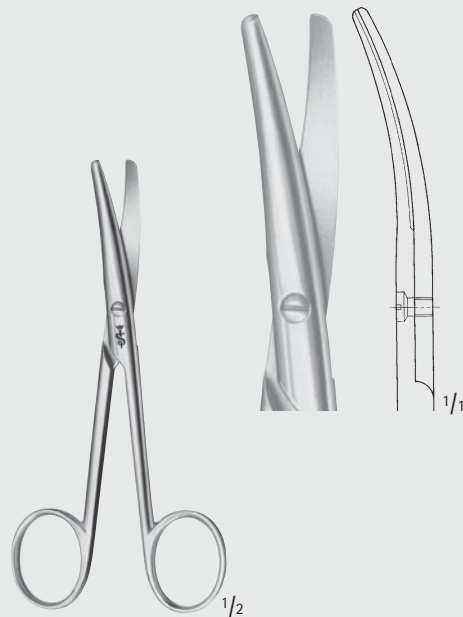

LANDOLT

OC430R

Enukleationsschere
Enucleation scissors
120 mm, 4 3/4"