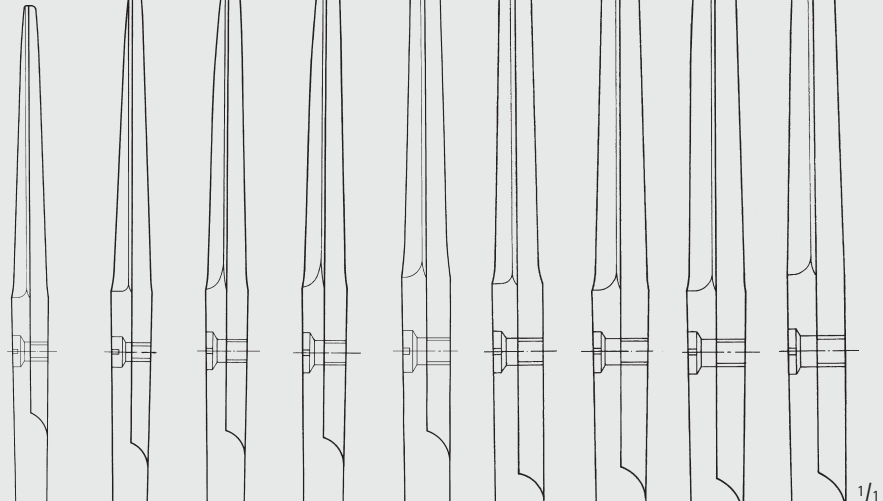

Tonsil Scissors
Tonsillenschere

DEAN

OM700R

with angled serrated blades
aufgebogen, Schneiden fein
gezahnt
170 mm, 6 3/4"

Scheren – Scissors
Chirurgische Scheren
Surgical Scissors

BC

BC320R-BC330R
Standard-Modelle
Standard patterns