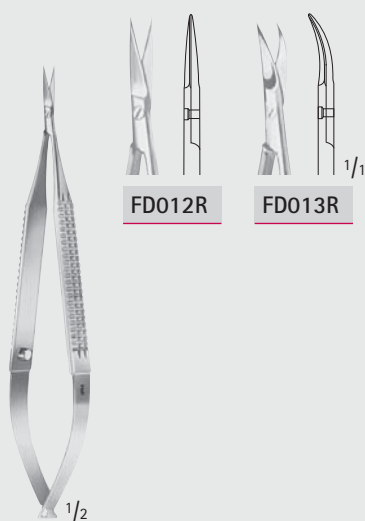

Augenschere

Eye scissors

110 mm, 4 1/2"

OC491R

OC492R

CASTROVIEJO

OC491R-OC492R

Augenscheren

Eye scissors

110 mm, 4 3/8"

MILLIMETERS

Scheren – Scissors

Mikro-Federscheren mit Flachgriffen und Karoprofil

Micro Scissors (Spring Type) with Flat Handles and Cross-Serration

BC

... mit Flachgriffen und Karoprofil

- breite Flachgriffe mit griffigem Karoprofil
- sichere Handhabung

... with flat handle and cross-serration

- flat handles, sure grip due to cross-serration

FD012R

FD013R

FD012R-FD013R

120 mm, 4 3/4"

FD014R