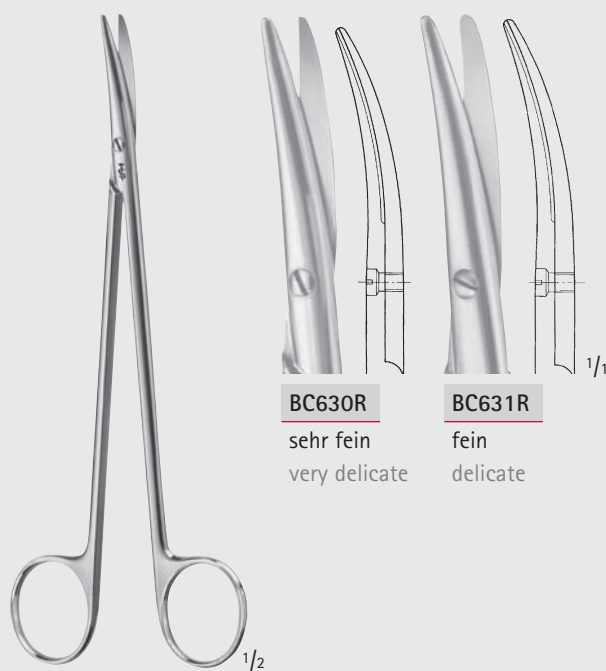

MILLIMETERS

Scheren – Scissors

Präparierscheren, feine Modelle

Dissecting Scissors, Delicate Patterns

BC

BC180R	BC181R
145 mm	175 mm
5 3/4"	7"

REYNOLDS

BC180R-BC181R

Präparierscheren

Dissecting scissors

POTTS

BC178R

Präparierschere

Dissecting scissors

180 mm, 7"

DE BAKAY

BC629R

Arteriotomie-Schere

Arteriotomy scissors

175 mm, 7"

BC630R

sehr fein
very delicate

BC631R

fein
delicate