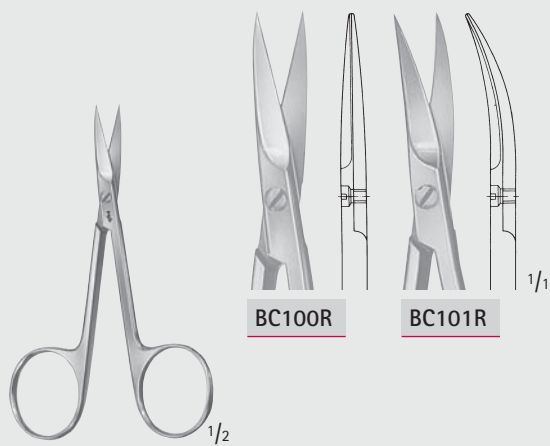

135 mm
5 1/4"

BC027R

135 mm
5 1/4"

BC029R

150 mm
6"

RAGNELL

BC026R-BC029R

Besonders flache Spitzen zum Präparieren
und Unterminieren der Haut
Special flat points for dissecting and
undermining the skin

MILLIMETERS

Scheren – Scissors
 Feine Scheren
 Delicate Scissors

BC

BC100R

BC101R

1/1

1/2

BC100R-BC101R