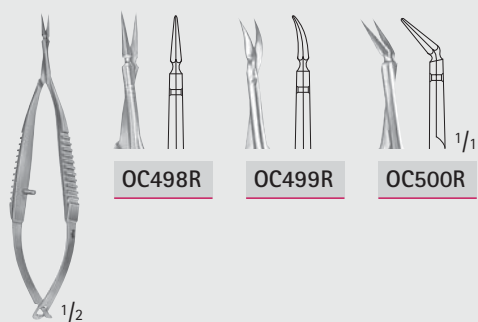

Scheren – Scissors

Mikro-Federscheren mit Flachgriff

Micro Scissors (Spring Type) with Flat Handles

BC

OC498R

OC499R

OC500R

1/2

VANNAS

OC498R-OC500R

85 mm, 3 3/8"