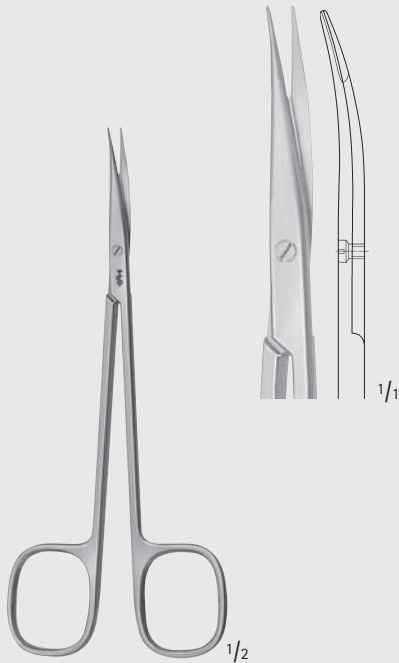

Scheren – Scissors

Feine Scheren – große Ringform
Delicate Scissors – Large Ring Design

BC

REYNOLDS-JAMESON

BC015R

Gefäß-Schere
Vascular scissors
140 mm, 5 1/2"