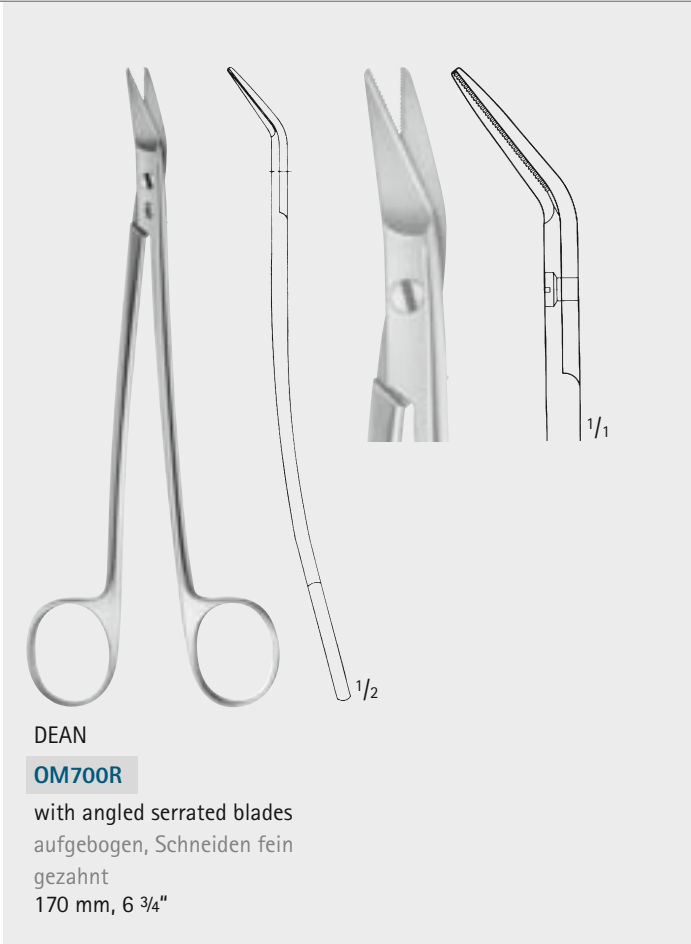

Adenoidectomy, Tonsillectomy – Adenotomie, Tonsillektomie

Tonsil Scissors
Tonsillenschere

DEAN

OM700R

with angled serrated blades
aufgebogen, Schneiden fein
gezahnt
170 mm, 6 3/4"