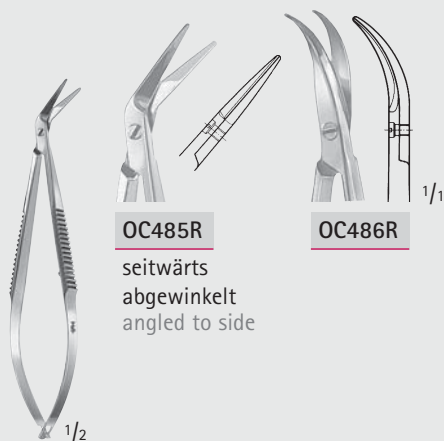

POTTS Vascular Scissors

Catalog Number	Tip	Blade Angle	Blade Length (mm)	Length (in.)
US200	S/S	45°	13	5 1/4

CARDIO
VASCULAR

Scheren – Scissors

Mikro-Federscheren mit Flachgriff

Micro Scissors (Spring Type) with Flat Handles

BC

OC498R

OC499R

OC500R

1/2

VANNAS

OC498R-OC500R

85 mm, 3 3/8"

1/2

MC CLURE

OC480R

95 mm, 3 3/4"

OC485R

OC486R

seitwärts
abgewinkelt
angled to side

1/2