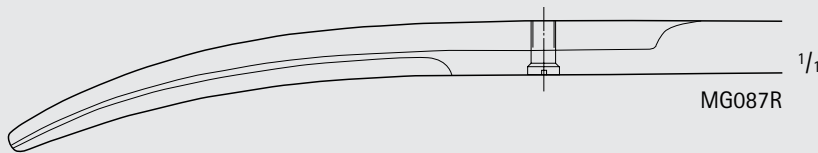

Catalog Number	Tip	Blade	Length (in.)
MG216R	B/B	STR	9
BC922R	B/B	STR	10
BC938R	B/B	STR	12
MG087R	B/B	CVD	9
BC929R	B/B	CVD	11

BC922R-MG216R

MG216R

BC922R

BC938R

MG087R

BC929R

ENT-NASAL