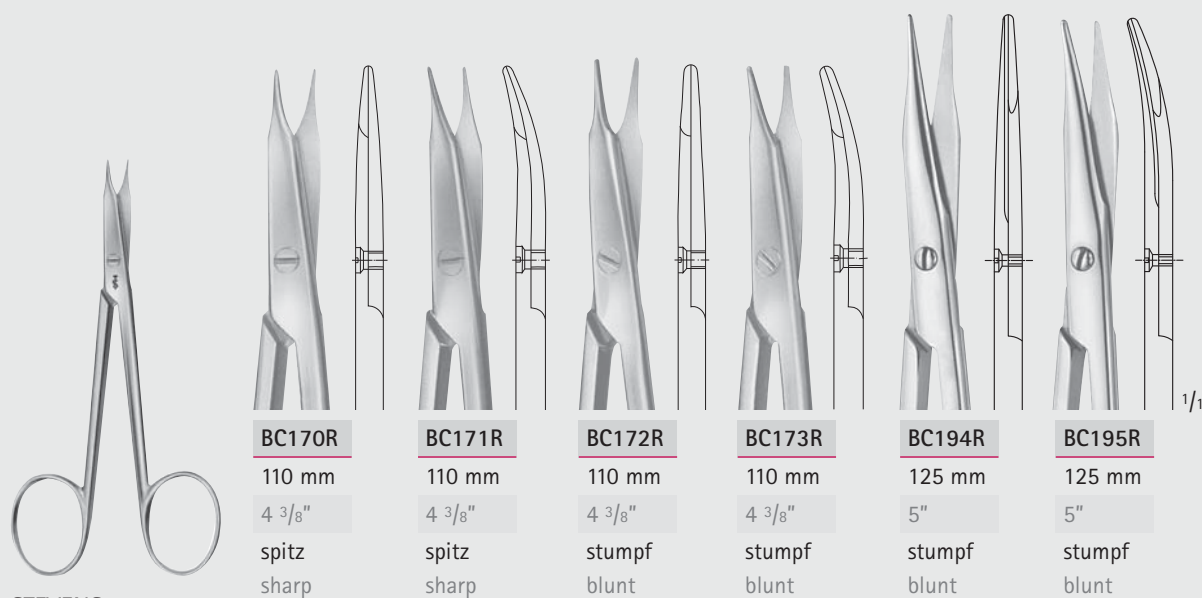

Präparierscheren, feine Modelle

Dissecting Scissors, Delicate Patterns

BC

STEVENS

BC186R-BC187R

Gefäß- und Sehnenscheren
Vascular- and tendon scissors
100 mm, 4"

BC186R

BC187R

»grazil«

STEVENS

OK366R

feine Präparierschere
delicate dissecting scissors
110 mm, 4 3/8"

STEVENS

BC170R-BC195R

Gefäß- und Sehnenscheren
Vascular- and tendon scissors

BC170R