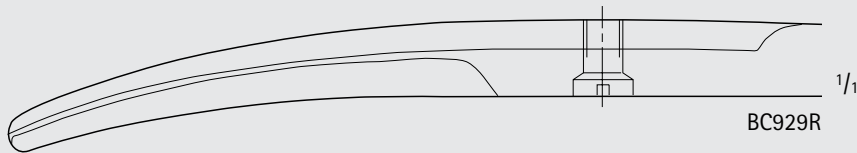

Catalog Number	Tip	Blade	Length (in.)
MG216R	B/B	STR	9
BC922R	B/B	STR	10
BC938R	B/B	STR	12
MG087R	B/B	CVD	9
BC929R	B/B	CVD	11

BC922R-MG216R

MG216R

BC922R

BC938R

MG087R

BC929R

ENT-NASAL