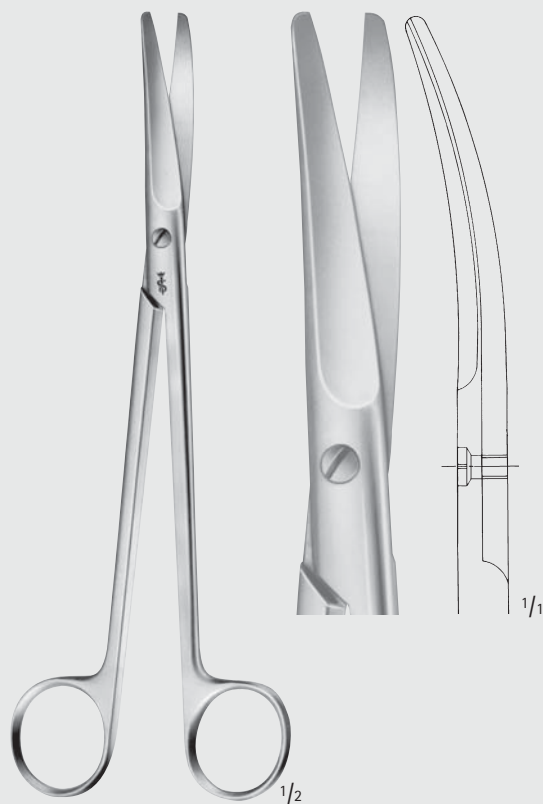

SIMS

BC708R

210 mm, 8 1/4"