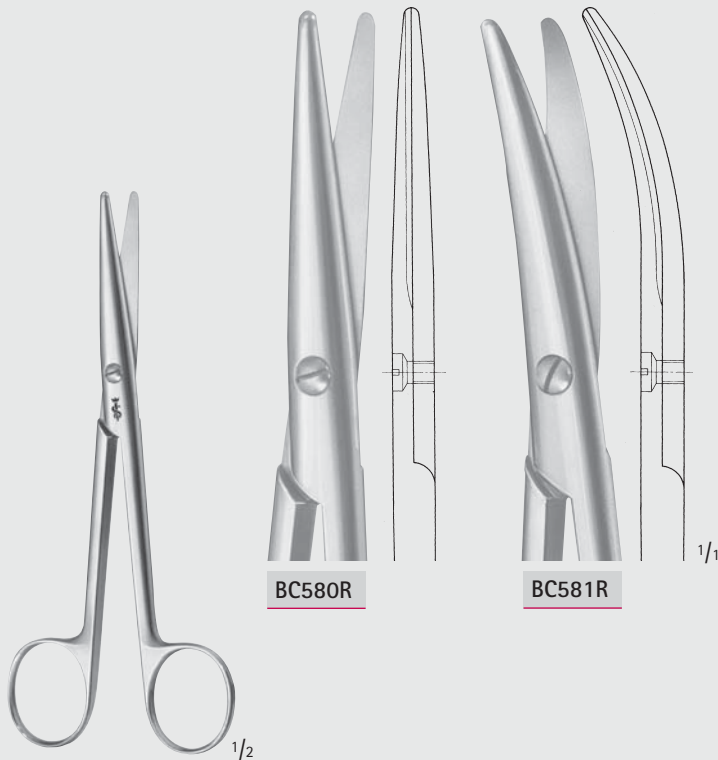

BC560R

BC561R

MAYO-HARRINGTON

BC560R-BC561R

230 mm, 9"

Scheren – Scissors
 Präparierscheren
 Dissecting Scissors

BC

BC580R