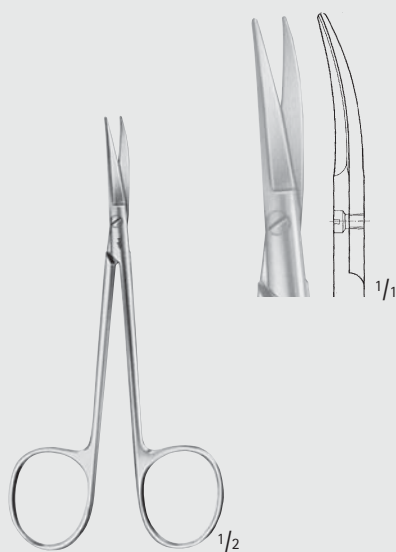

Präparierschere
Dissecting scissors
100 mm, 4"

BC164R

BC165R

BC164R-BC165R

Präparierscheren
Dissecting Scissors
115 mm, 4 1/2"

LITTLER

BC163R

Präparierschere
mit Fadenbohrung in der Spitze
Dissecting scissors,
tips with eye for suture
115 mm, 4 1/2"