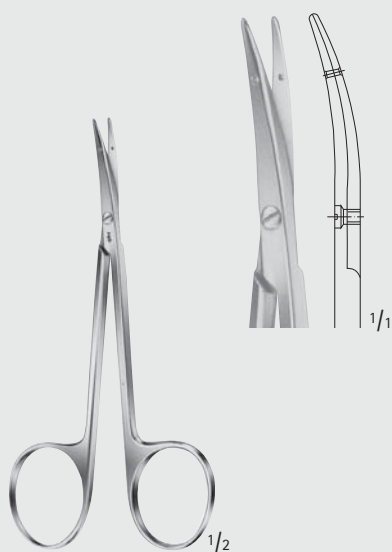

Präparierschere
Dissecting scissors
100 mm, 4"

BC164R

BC165R

BC164R-BC165R

Präparierscheren
Dissecting Scissors
115 mm, 4 1/2"

LITTLER

BC163R

Präparierschere
mit Fadenbohrung in der Spitze
Dissecting scissors,
tips with eye for suture
115 mm, 4 1/2"