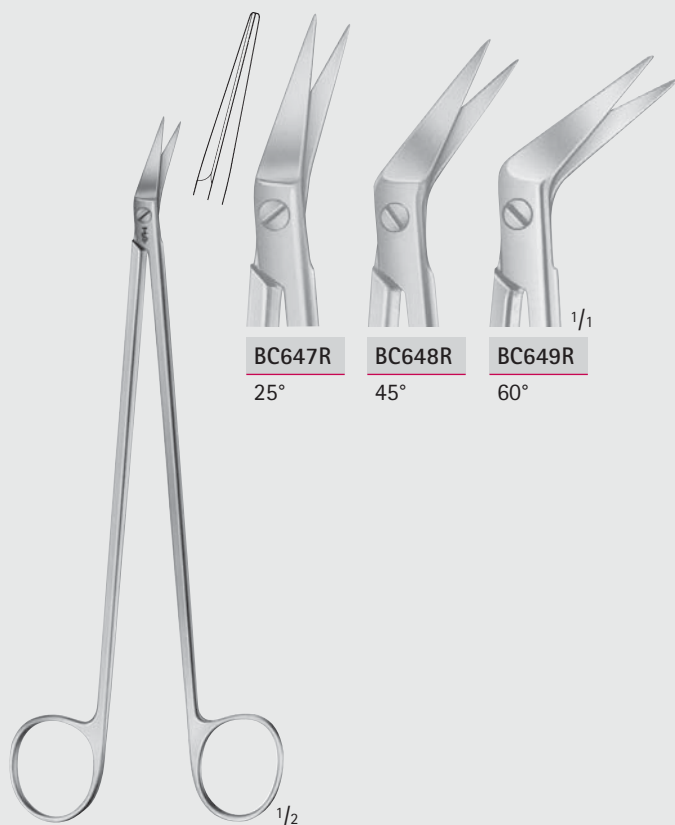

25°

BC663R

45°

BC664R

60°

DIETRICH-HEGEMANN

BC662R-BC664R

180 mm, 7"