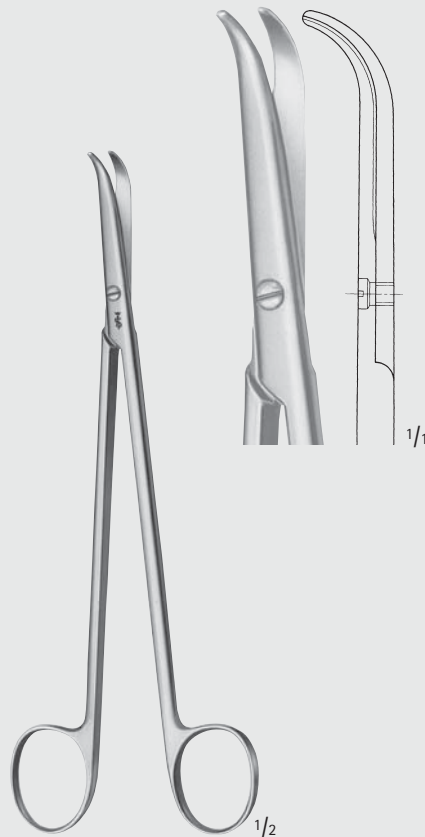

JAMESON
BC911R-BC915R

BC916R	BC917R
spitz sharp	spitz sharp

JOSEPH
BC916R-BC917R
 150 mm, 6"

BC920R	BC921R
stumpf blunt	stumpf blunt

GORNEY
BC920R-BC921R
 195 mm, 7 3/4"

Scheren – Scissors

Scheren für die Gefäßchirurgie

Scissors for Vascular Surgery

BC

BC658R	BC659R
gerade	gebogen
sehr fein	sehr fein
straight	curved
very	very
delicate	delicate

BC658R-BC659R
190 mm, 7 1/2"

THOREK
BC636R
180 mm, 7"

POTTS-SMITH
BC643R
190 mm, 7 1/2"