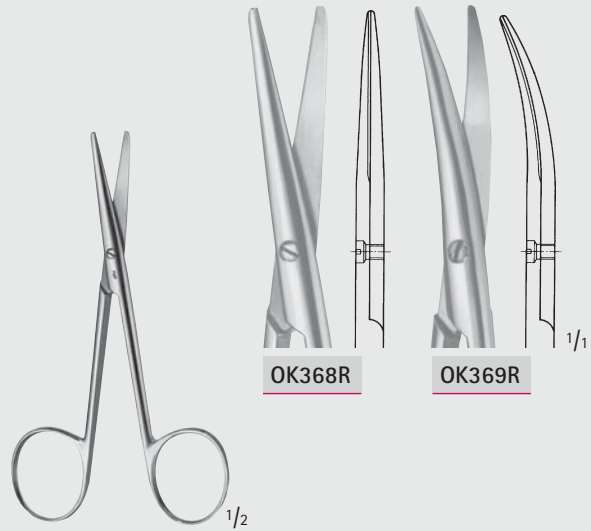

BC

OK365R

spitz
sharp

OK367R

stumpf
blunt

COTTLE-MASING

OK365R-OK367R

Scheren für die plastische Chirurgie
 Scissors for plastic surgery
 105 mm, 4 1/8"

OK368R

OK369R

COTTLE-KNAPP

OK368R-OK369R

Scheren für die plastische Chirurgie
 Scissors for plastic surgery
 105 mm, 4 1/8"

OK372R

135 mm
5 1/4"

OK373R