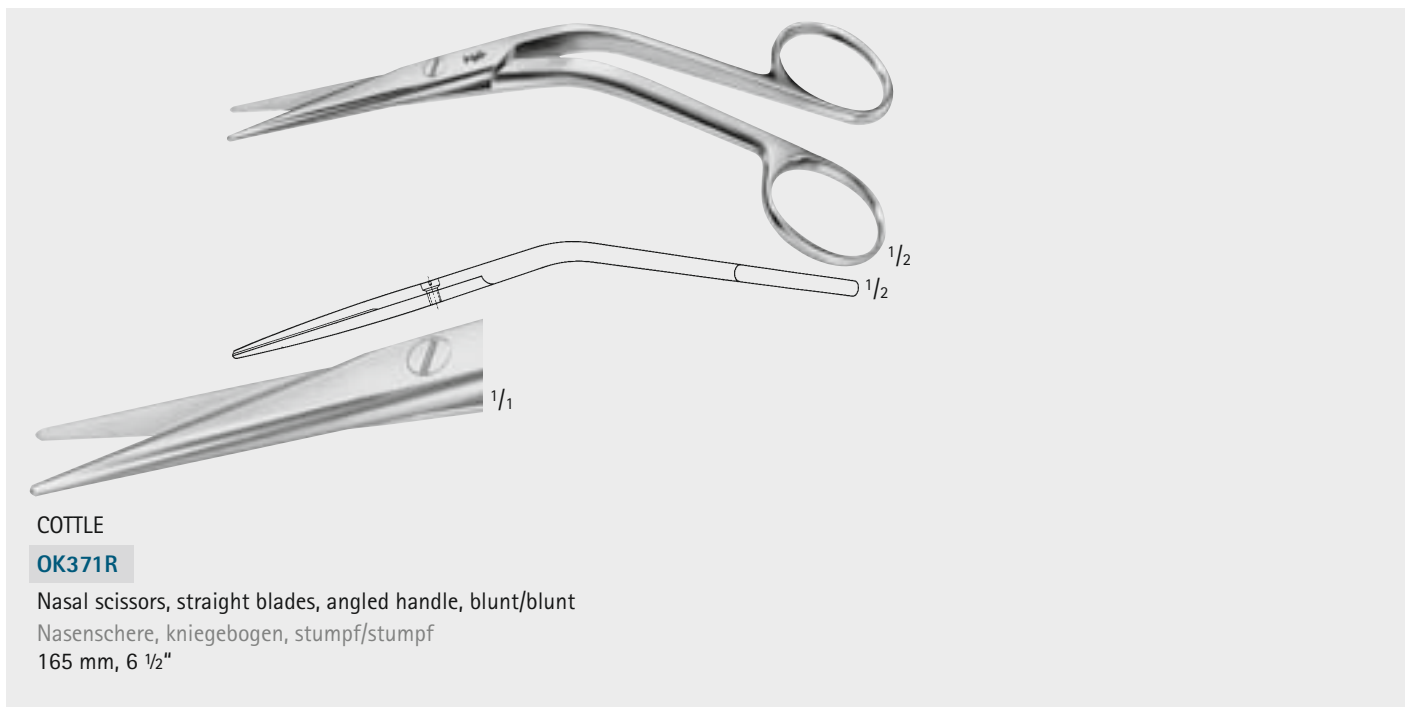

COTTLE

OK371R

Nasal scissors, straight blades, angled handle, blunt/blunt

Nasenschere, kniegebogen, stumpf/stumpf

165 mm, 6 1/2"