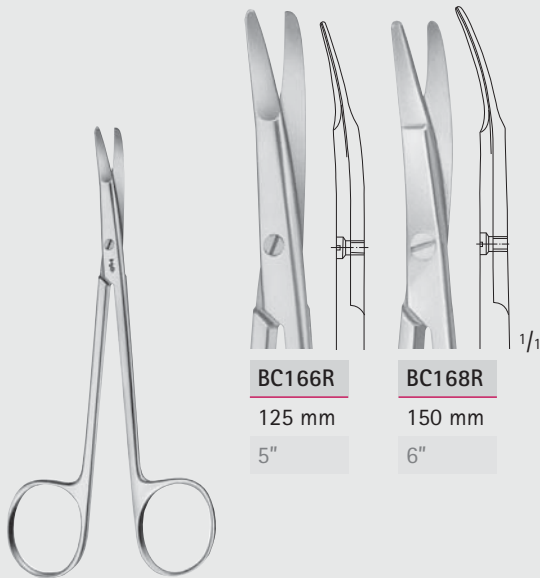

Scheren – Scissors
Präparierscheren, feine Modelle
Dissecting Scissors, Delicate Patterns

BC

BC166R

125 mm

5"

BC168R

150 mm

6"

KILNER

BC166R-BC168R

besonders flache Spitzen zum Präparieren
und Unterminieren der Haut
special flat points for dissecting and
undermining the skin