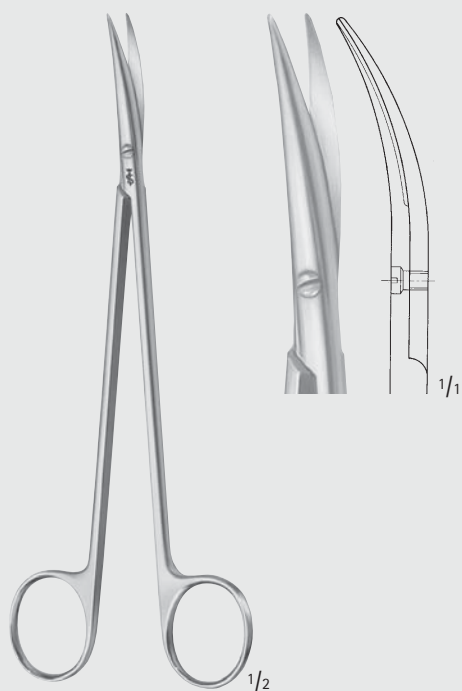

MILLIMETERS

Scheren – Scissors

Präparierscheren, feine Modelle

Dissecting Scissors, Delicate Patterns

BC

BC180R	BC181R
145 mm	175 mm
5 3/4"	7"

REYNOLDS

BC180R-BC181R

Präparierscheren

Dissecting scissors

POTTS

BC178R

Präparierschere

Dissecting scissors

180 mm, 7"

DE BAKAY

BC629R

Arteriotomie-Schere

Arteriotomy scissors

175 mm, 7"

BC630R

sehr fein
very delicate

BC631R

fein
delicate