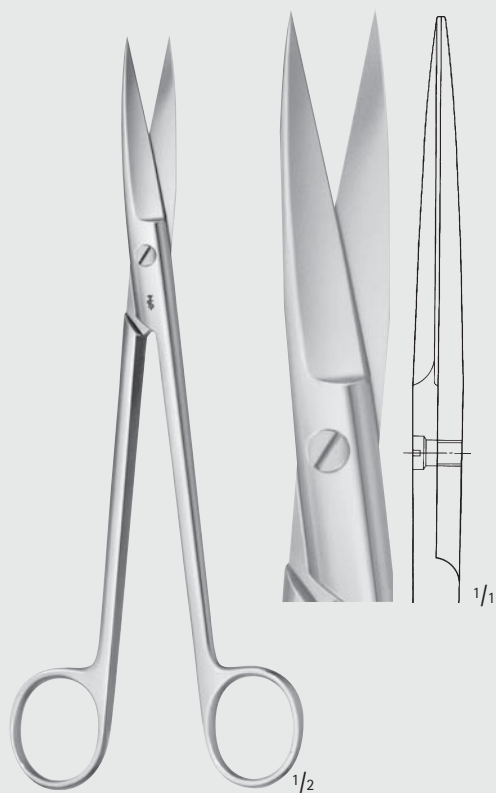

Scheren – Scissors

Scheren für Operation in der Tiefe und für Gynäkologie

Scissors for Deep Operations and for Gynecology

BC

SIMS

BC731R

200 mm, 8"