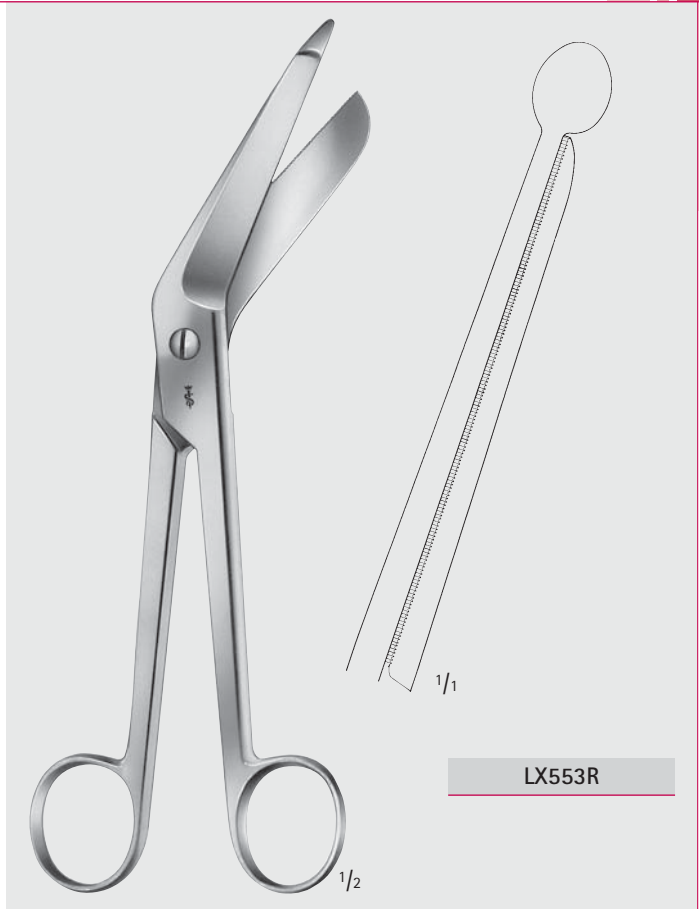

Scheren – Scissors
Gipsscheren
Plaster Scissors

BC