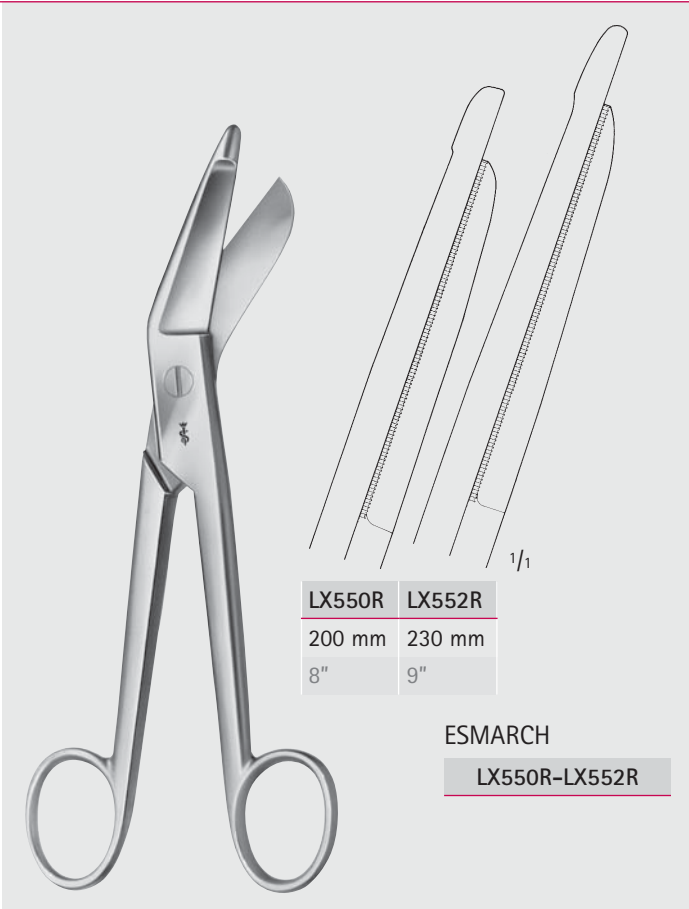

Scheren – Scissors
Gipsscheren
Plaster Scissors

BC