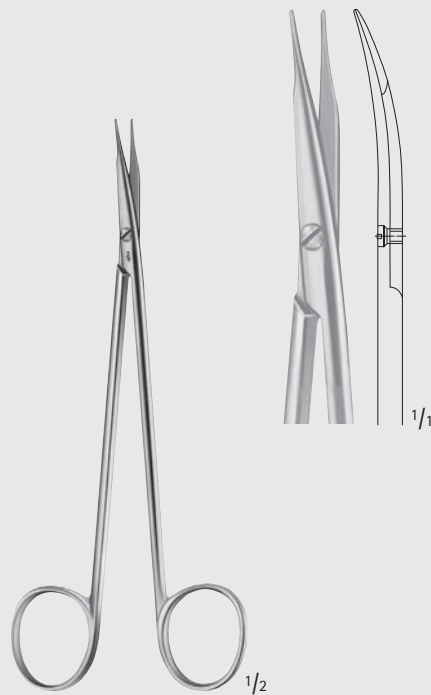

BC628R

Nerv-Präparierschere
 Nerve dissecting scissors
 150 mm, 6"

JAMESON-WERBER

BC175R

Präparierschere
 Dissecting scissors
 130 mm, 5 1/8"

JAMESON

BC177R

Präparierschere
 Dissecting scissors
 150 mm, 6"

MILLIMETERS

Scheren – Scissors

Präparierscheren, feine Modelle

Dissecting Scissors, Delicate Patterns

BC

BC180R	BC181R
145 mm	175 mm
5 3/4"	7"

REYNOLDS

BC180R-BC181R