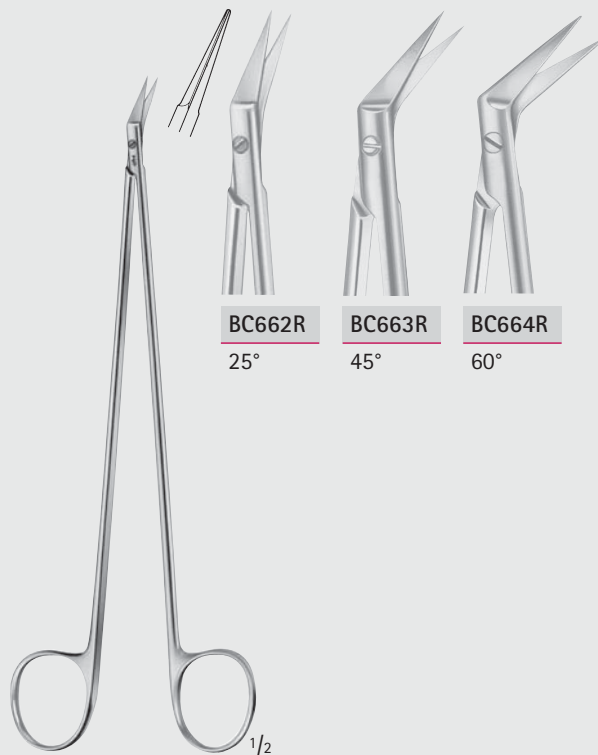

BC518R

BC519R

Extrem feines Blatt
Ultra delicate blade size

MILLIMETERS

Scheren – Scissors

Gefäßscheren

Cardiovascular Scissors

BC

BC656R

45°

BC657R

60°

DE BAKEY

BC656R-BC657R

155 mm, 6"

BC662R

25°

BC663R

45°

BC664R

60°

DIETRICH-HEGEMANN

BC662R-BC664R

180 mm, 7"