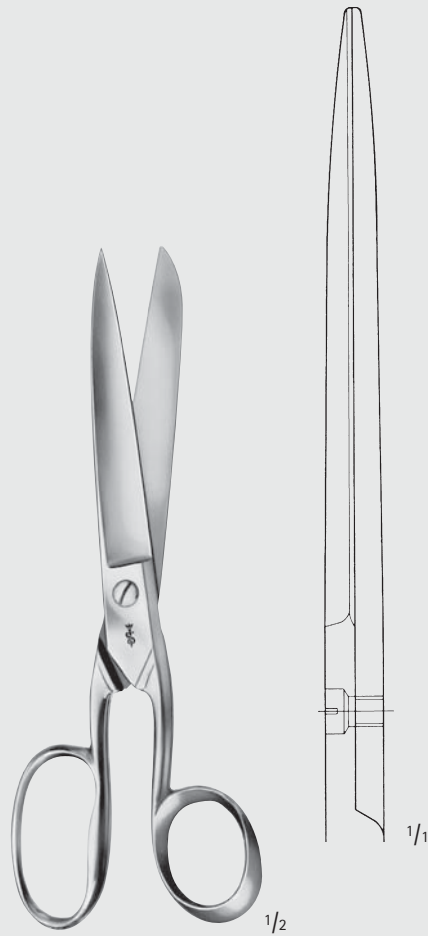

SMITH

BC838R

180 mm, 7"