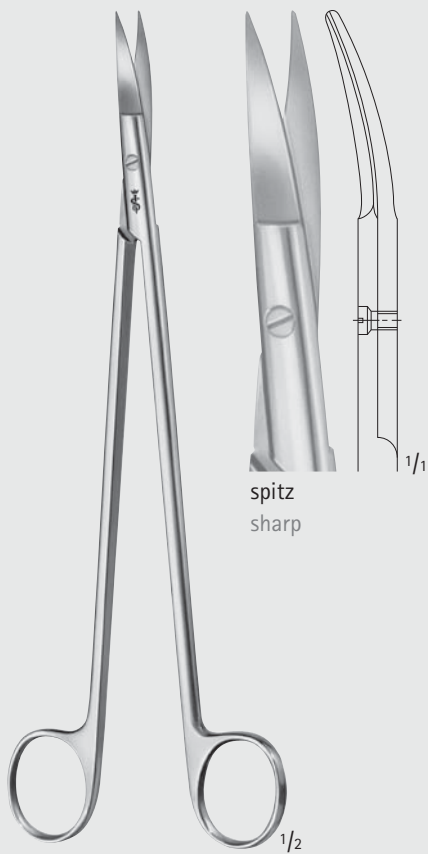

Scheren – Scissors

Scheren für Gefäß- und Neurochirurgie
Scissors for Vascular and Neuro Surgery

BC

SCHMIEDEN-TAYLOR

BC660R

Duraschere
Dura scissors
155 mm, 6"

STRULLY

BC644R