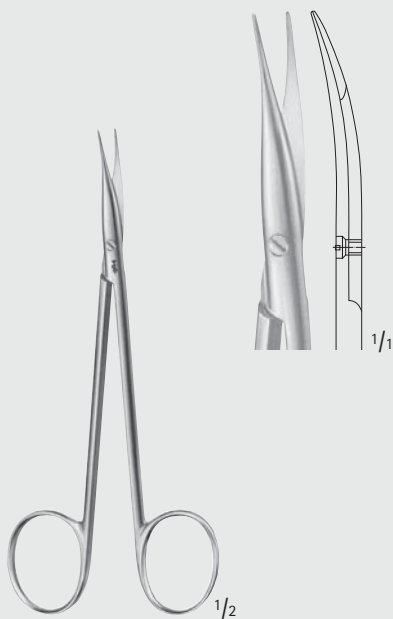

JAMESON-WERBER

BC175R

Präparierschere
Dissecting scissors
130 mm, 5 1/8"