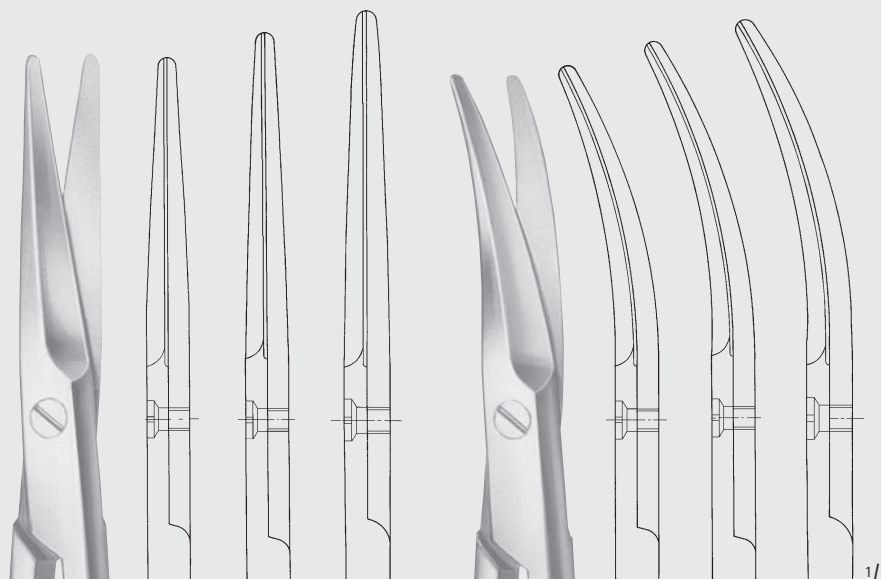

MILLIMETERS

Scheren – Scissors

Chirurgische und Präparierscheren

Surgical and Dissecting Scissors

BC

MAYO

BC544R-BC557R

BC544R	BC545R	BC547R
140 mm	155 mm	170 mm
5 1/2"	6"	6 3/4"