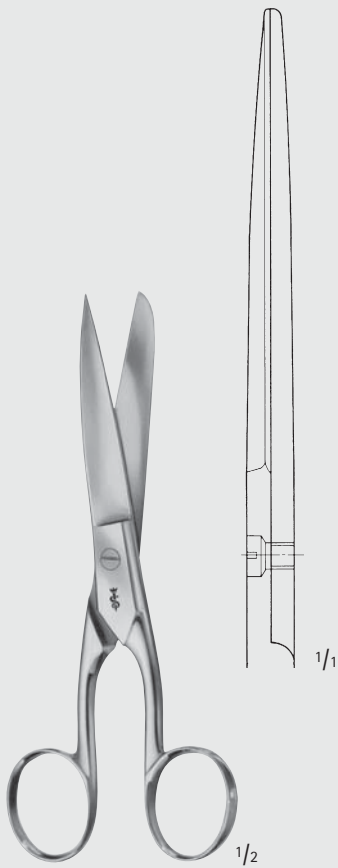

BC835R

150 mm, 6"