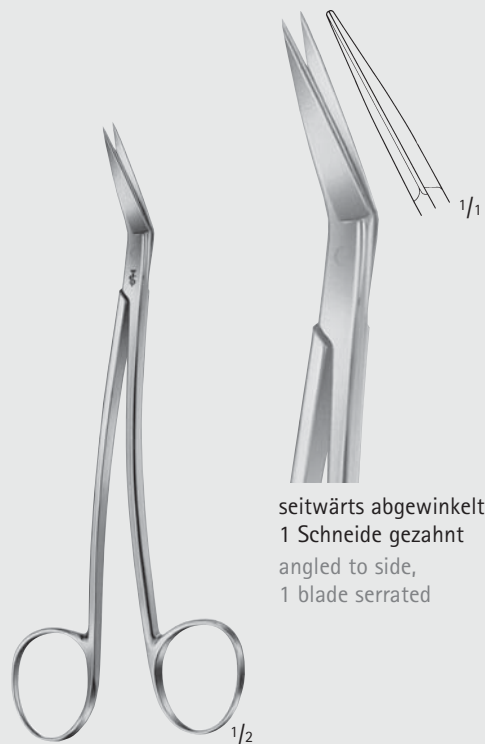

145 mm, 5 3/4"

Scheren – Scissors
Feine Scheren
Delicate Scissors

BC

MILLIMETERS

1 Schneide gezahnt
1 blade serrated

LA GRANGE

BC154R

110 mm, 4 3/8"

abgewinkelt,
1 Schneide gezahnt
angled on flat,
1 blade serrated

D0252R

125 mm, 5"

1 Schneide fein gezahnt
1 blade fine serrated

D0251R

130 mm, 5 1/8"

seitwärts abgewinkelt,
1 Schneide gezahnt
angled to side,
1 blade serrated