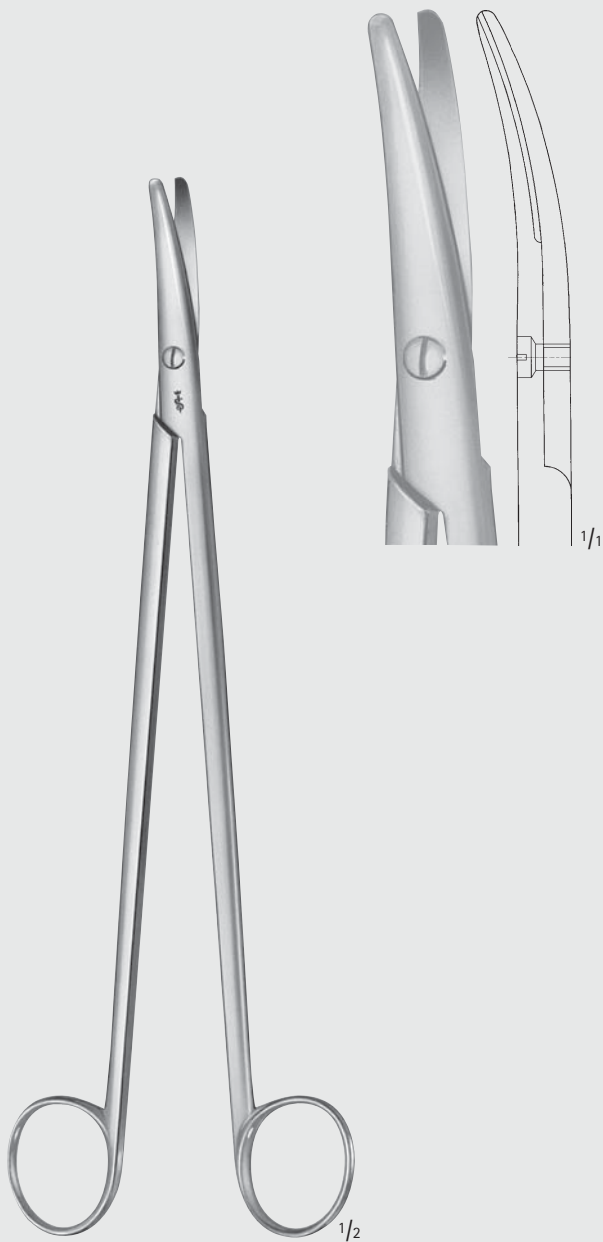

Scheren – Scissors

Präparierscheren, Kapselscheren
Dissecting Scissors, Cartilage Scissors

BC

WELLER

BC620R

Präparierschere, kräftiges Modell
Dissecting scissors, heavy pattern
280 mm, 11"