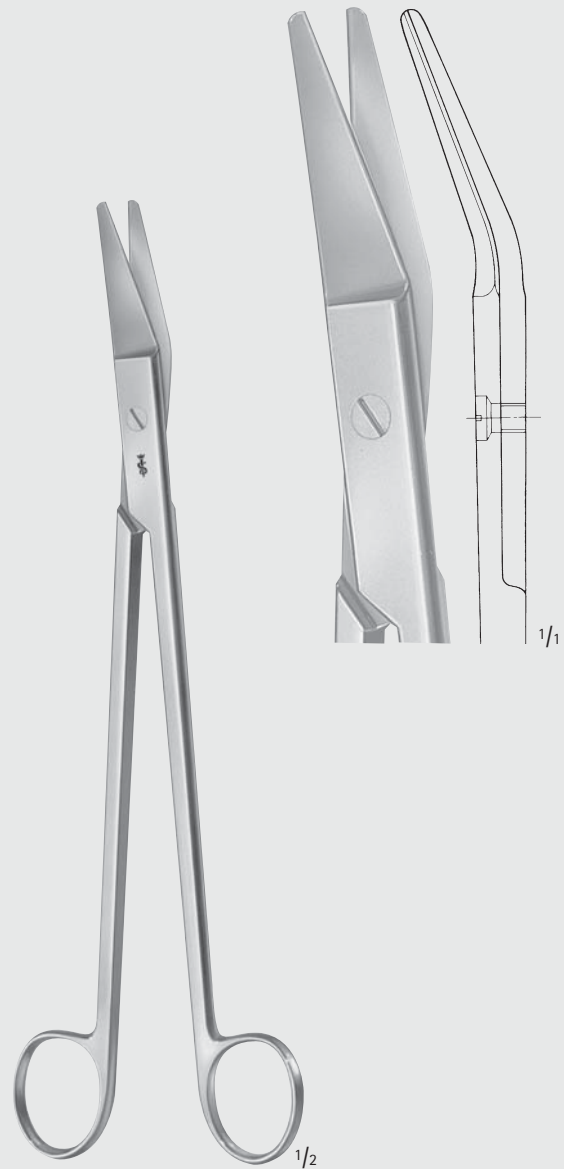

RESANO

BC595R

Kapselschere
Cartilage scissors
250 mm, 10"