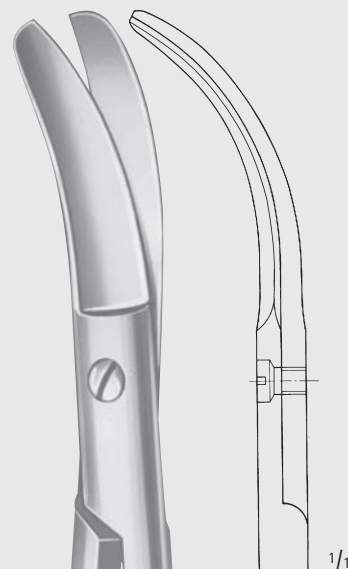

Scheren – Scissors

Rektumscheren

Rectal Scissors

BC

STELZNER

BC622R-BC623R

Rektumscheren

Rectal scissors

310 mm, 12 3/8"

BC622R

BC623R

1/1

BC617R

Rektumschere

Rectal scissors

325 mm, 13"

1/1