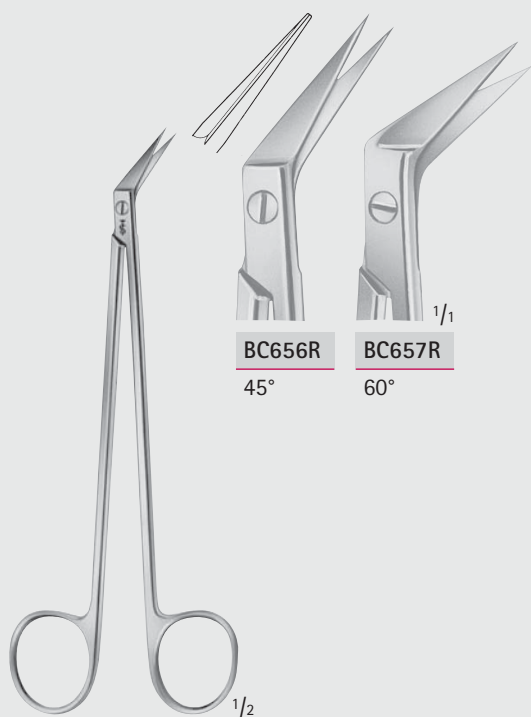

BC518R

BC519R

Extrem feines Blatt
Ultra delicate blade size

MILLIMETERS

Scheren – Scissors

Gefäßscheren

Cardiovascular Scissors

BC