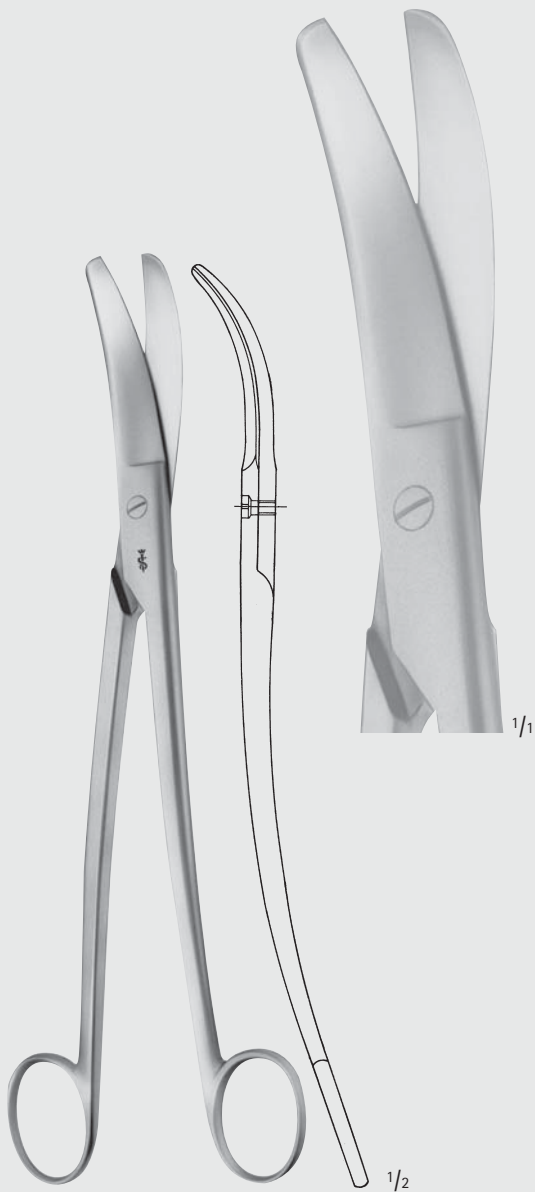

BC702R-BC704R

BC702R	BC703R	BC704R
145 mm	200 mm	230 mm
5 3/4"	8"	9"

Scheren – Scissors

Scheren für Operation in der Tiefe und für Gynäkologie
Scissors for Deep Operations and for Gynecology

BC

SIEBOLD

BC760R