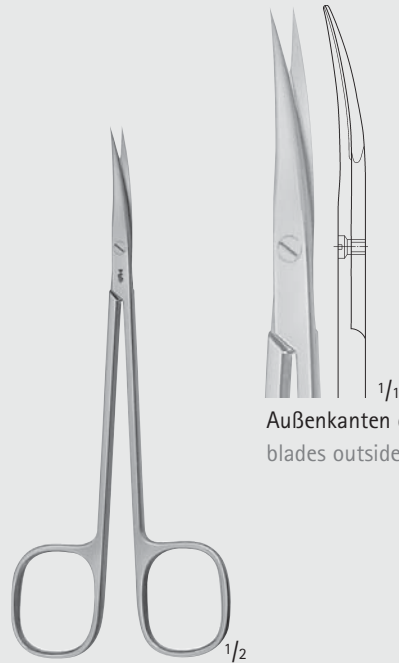

Außenkanten der Blätter halbscharf
blades outside semi-sharp

BC017R

Nerv-Präparierschere
Nerve dissecting scissors
140 mm, 5 1/2"