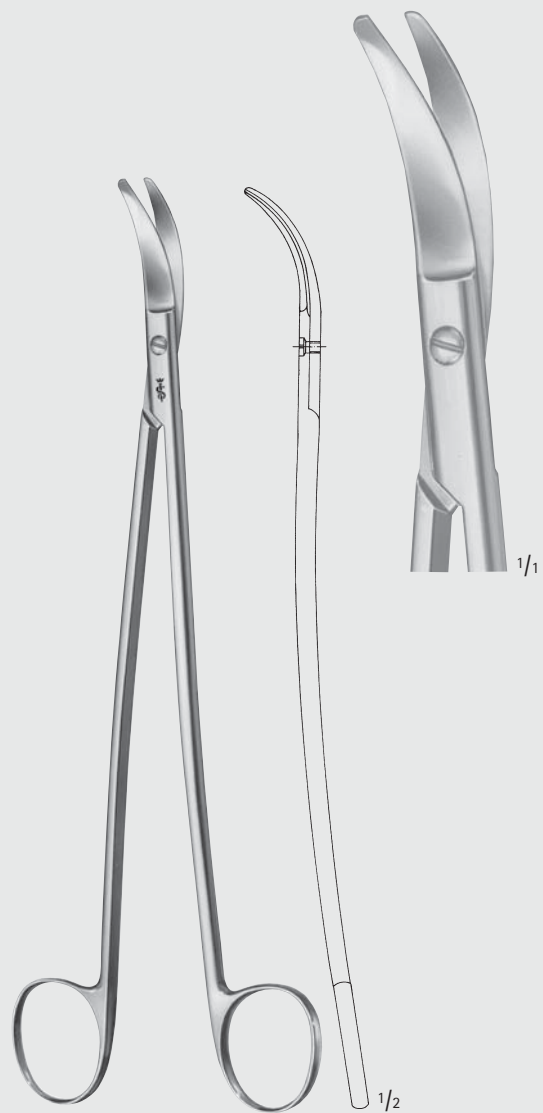

Scheren – Scissors

Scheren für die Gefäßchirurgie

Scissors for Vascular Surgery

BC

BC658R	BC659R
gerade	gebogen
sehr fein	sehr fein
straight	curved
very	very
delicate	delicate

BC658R-BC659R
190 mm, 7 1/2"

THOREK
BC636R
180 mm, 7"

POTTS-SMITH
BC643R
190 mm, 7 1/2"

COOLEY
BC597R
190 mm, 7 1/2"

Scheren – Scissors
Scheren für Gefäßchirurgie
Scissors for Vascular Surgery

BC

KLINKENBERG-LOTH

BC640R

230 mm, 9"

SATINSKY