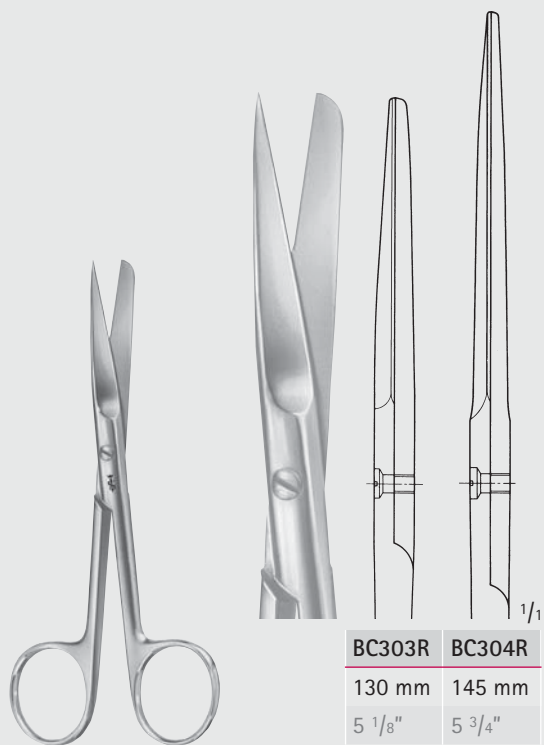

Scheren – Scissors
Chirurgische Scheren
Surgical Scissors

BC

BC303R	BC304R
130 mm	145 mm
5 1/8"	5 3/4"

BC303R-BC304R

schlanke Modelle
slender patterns