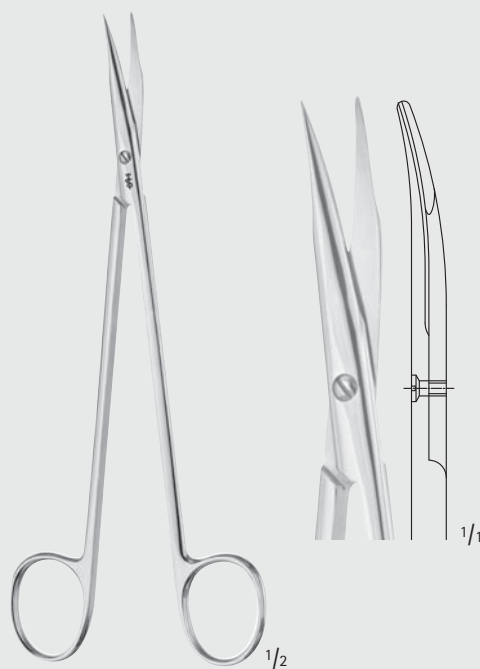

MILLIMETERS

Scheren – Scissors

Präparierscheren, feine Modelle

Dissecting Scissors, Delicate Patterns

BC

BC180R	BC181R
145 mm	175 mm
5 3/4"	7"

REYNOLDS

BC180R-BC181R

Präparierscheren

Dissecting scissors

POTTS

BC178R

Präparierschere

Dissecting scissors

180 mm, 7"

DE BAKAY