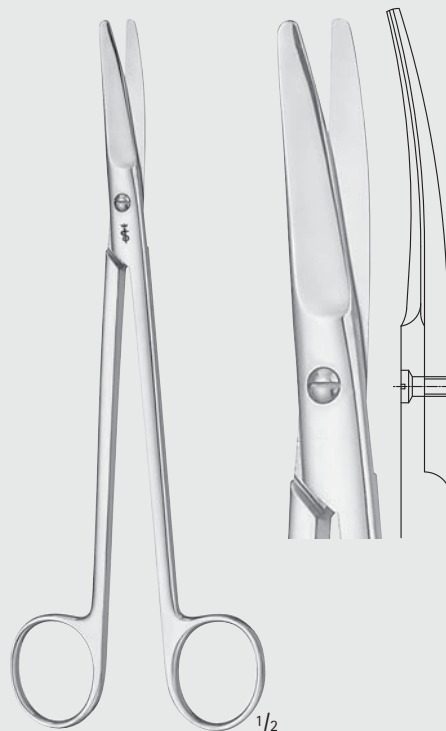

COOLEY
BC597R
190 mm, 7 1/2"