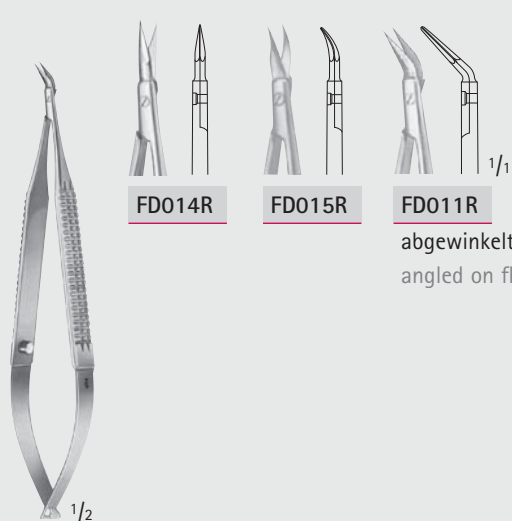

Eye scissors

110 mm, 4 3/8"

MILLIMETERS

Scheren – Scissors

Mikro-Federscheren mit Flachgriffen und Karoprofil

Micro Scissors (Spring Type) with Flat Handles and Cross-Serration

BC

... mit Flachgriffen und Karoprofil

- breite Flachgriffe mit griffigem Karoprofil
- sichere Handhabung

... with flat handle and cross-serration

- flat handles, sure grip due to cross-serration

FD012R

FD013R

FD012R-FD013R

120 mm, 4 3/4"

FD014R

Venenschere FD028R
zum Auffrischen von Gefäßstümpfen

- kein Abgleiten des Gefäßes
- glatte, saubere Durchtrennung

Vein scissors FD028R
for roughening vessel ends

- vessel cannot slip off
- clean, smooth cut