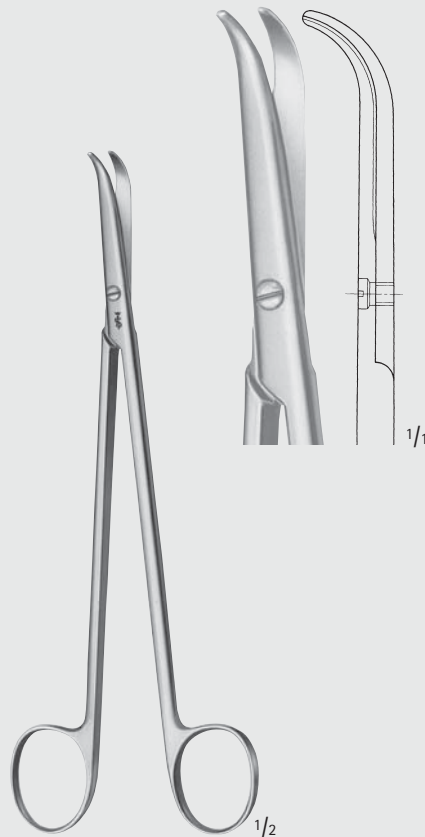

Scheren – Scissors

Scheren für die Gefäßchirurgie

Scissors for Vascular Surgery

BC

BC658R	BC659R
gerade	gebogen
sehr fein	sehr fein
straight	curved
very	very
delicate	delicate

BC658R-BC659R
190 mm, 7 1/2"

THOREK
BC636R
180 mm, 7"