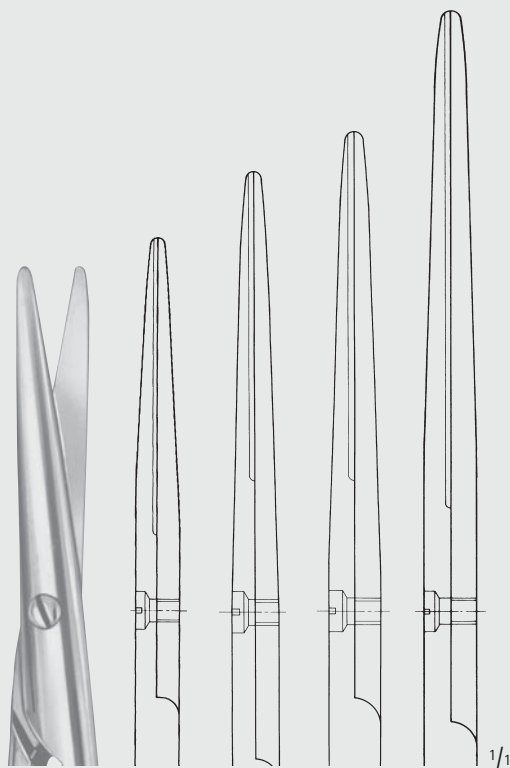

Scheren – Scissors
Präparierscheren
Dissecting Scissors

BC

BC611R	BC612R	BC613R	BC614R
230 mm	250 mm	280 mm	305 mm
9"	10"	11"	12"