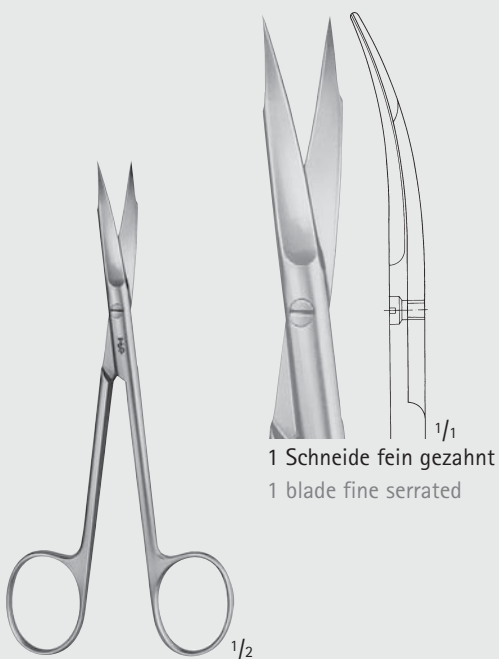

1 Schneide fein gezahnt
1 blade fine serrated

D0251R

130 mm, 5 1/8"