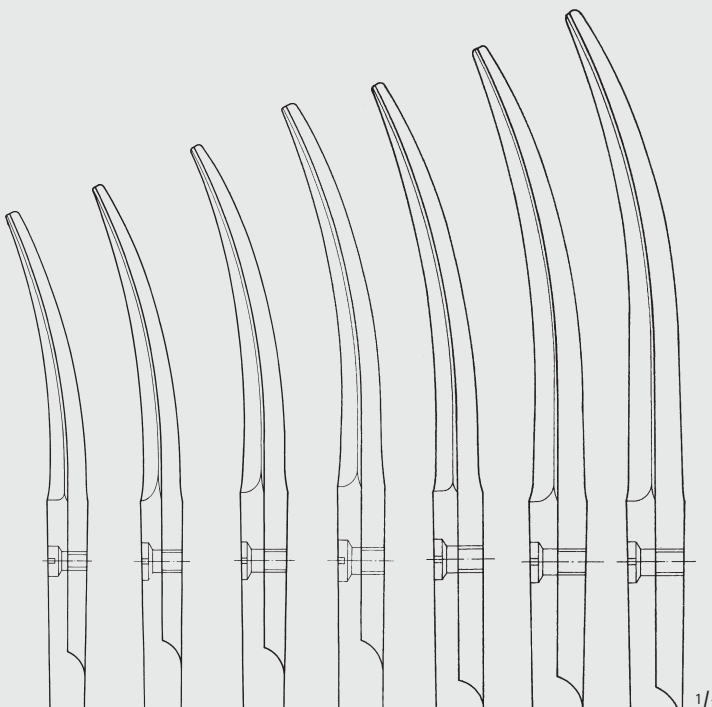

BC421R-BC428R
Standard-Modelle
Standard patterns

BC421R	BC423R	BC424R	BC425R	BC426R	BC427R	BC428R
115 mm	130 mm	145 mm	150 mm	165 mm	175 mm	185 mm
4 1/2"	5 1/8"	5 3/4"	6"	6 1/2"	7"	7 1/4"

MILLIMETERS