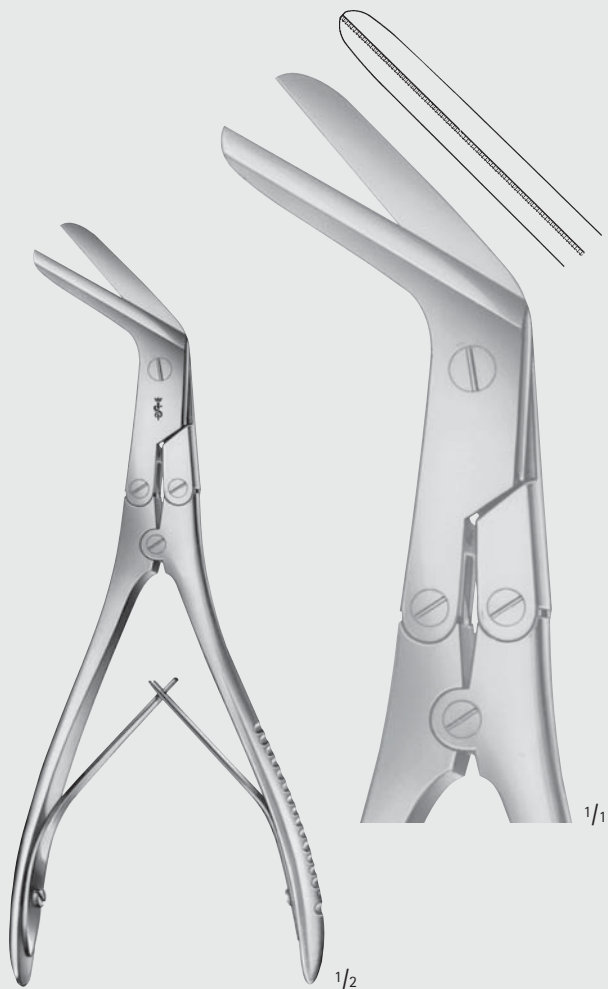

BC627R

S-förmig

S-shaped

325 mm, 13"

MILLIMETERS

Scheren – Scissors
Knochenscheren
Bone Shears

BC

KILLIAN