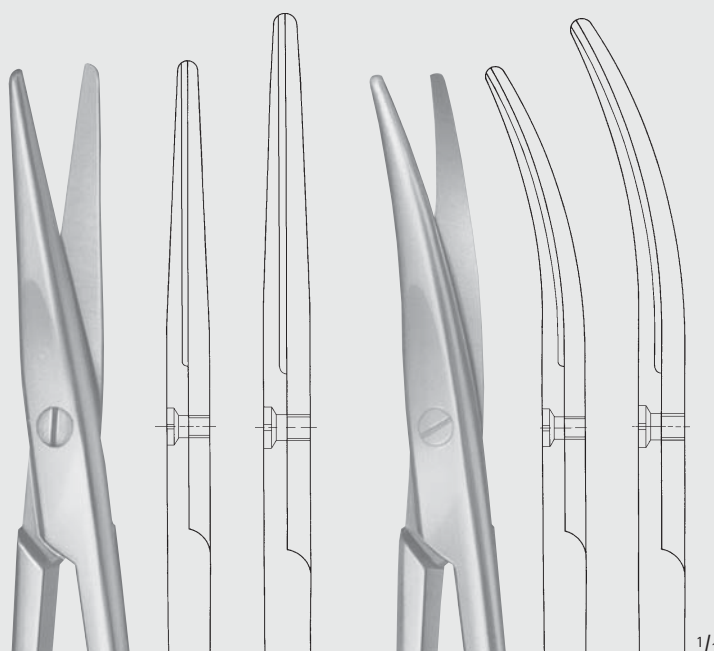

BC570R	BC572R
140 mm	170 mm
5 1/2"	6 3/4"

BC573R	BC575R
140 mm	170 mm
5 1/2"	6 3/4"