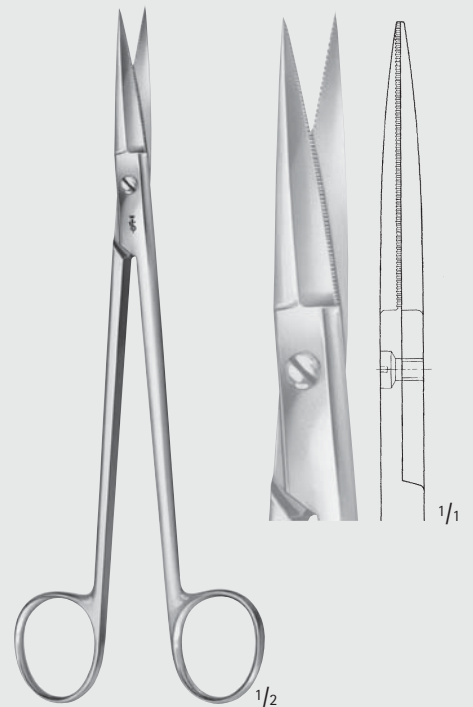

Präparierscheren
Dissecting scissors
180 mm, 7"

BC184R

125 mm
5"

BC188R

195 mm
7 3/4"

BC189R

195 mm
7 3/4"

GORNEY

BC184R-BC189R

Präparierscheren für plastische Chirurgie
Schneiden: außen halbscharf
innen fein gezahnt
Dissection scissors for plastic surgery
Blades: outside semi-sharp
inside fine serrated

BC672R

Knorpelschere,
Blätter außen und innen schneidend
Cartilage scissors,
blades cutting on both sides
185 mm, 7 1/4"