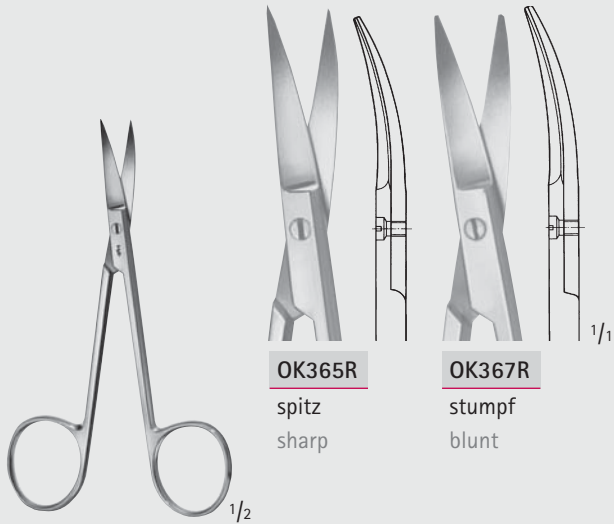

Scheren – Scissors
Präparierscheren, feine Modelle
Dissecting Scissors, Delicate Patterns

BC

OK365R

spitz
sharp

OK367R

stumpf
blunt

COTTLE-MASING

OK365R-OK367R

Scheren für die plastische Chirurgie
Scissors for plastic surgery
105 mm, 4 1/8"