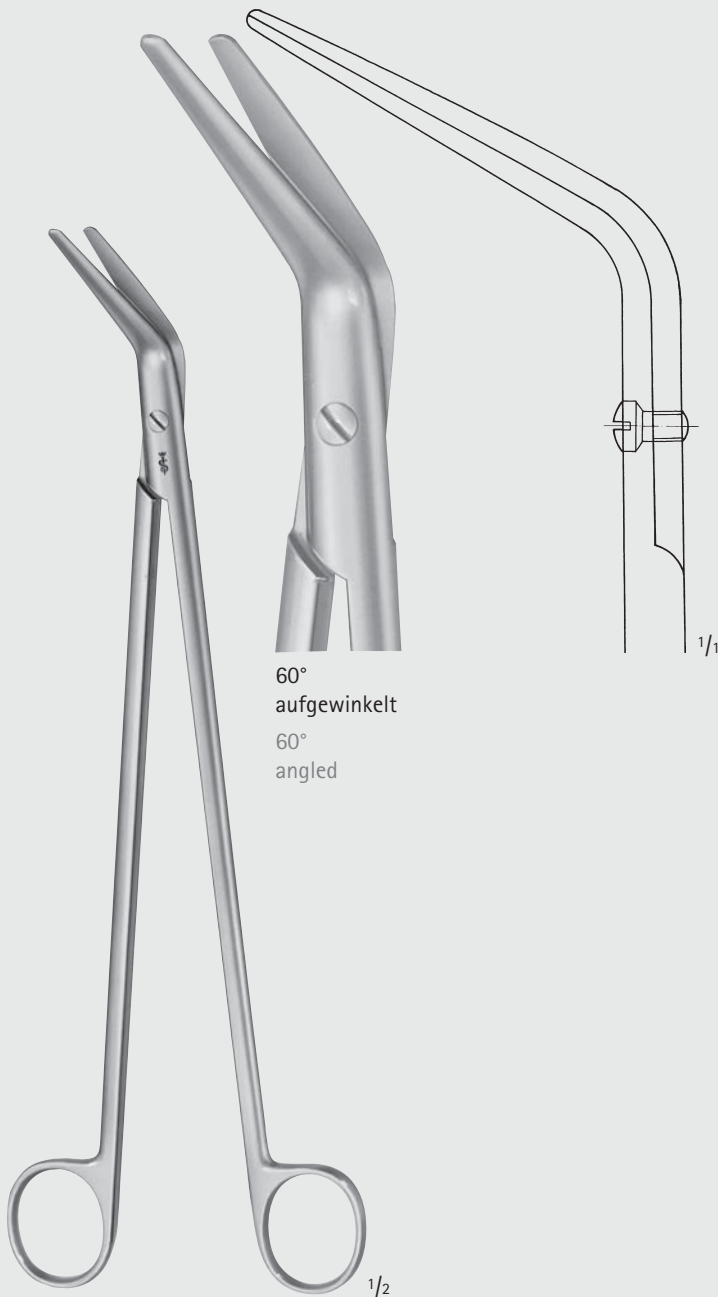

Scheren – Scissors
Darmscheren, Rektumschere
Bowel Scissors, Rectal Scissors

BC

60°
aufgewinkelt
60°
angled

BC624R

Präparierschere
zum Durchtrennen des Darms nach
erfolgter Naht mit einem Naht-Gerät
Dissecting scissors
for cutting of the bowel after
suturing with suture device
280 mm, 11"