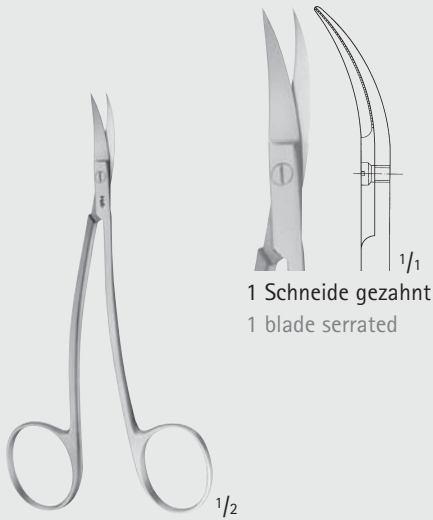

145 mm, 5 3/4"

Scheren – Scissors
Feine Scheren
Delicate Scissors

BC

MILLIMETERS

1 Schneide gezahnt
1 blade serrated

LA GRANGE

BC154R

110 mm, 4 3/8"

abgewinkelt,
1 Schneide gezahnt
angled on flat,
1 blade serrated

D0252R

125 mm, 5"

1 Schneide fein gezahnt
1 blade fine serrated

D0251R

130 mm, 5 1/8"

seitwärts abgewinkelt,
1 Schneide gezahnt
angled to side,
1 blade serrated