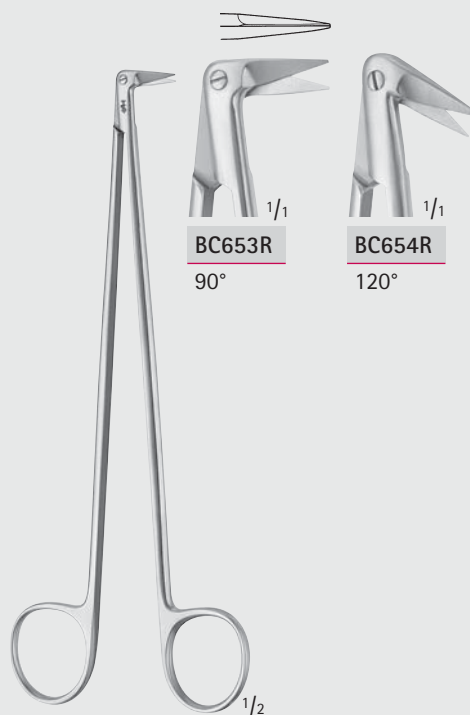

25°

BC663R

45°

BC664R

60°

DIETRICH-HEGEMANN

BC662R-BC664R

180 mm, 7"

BC647R

25°

BC648R

45°

BC649R

60°

POTTS-DE MARTEL

BC647R-BC649R

185 mm, 7 1/4"

BC653R

90°

BC654R

120°

DIETRICH

BC653R-BC654R

170 mm, 6 3/4"