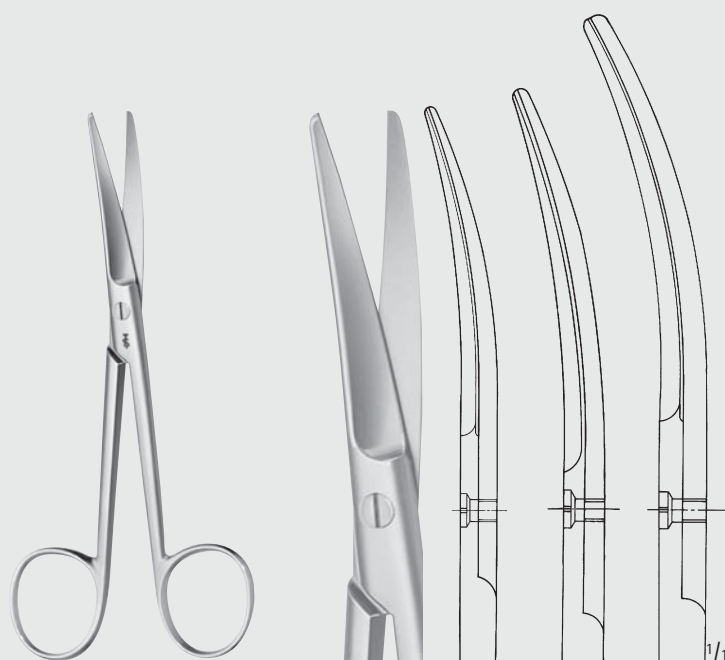

BC

SIMS

BC731R

200 mm, 8"

SIMS

BC708R

210 mm, 8 1/4"

WERTHEIM

BC702R-BC704R

BC702R	BC703R	BC704R
145 mm	200 mm	230 mm
5 3/4"	8"	9"

Scheren – Scissors

Scheren für Operation in der Tiefe und für Gynäkologie
Scissors for Deep Operations and for Gynecology

BC

SIEBOLD

BC760R