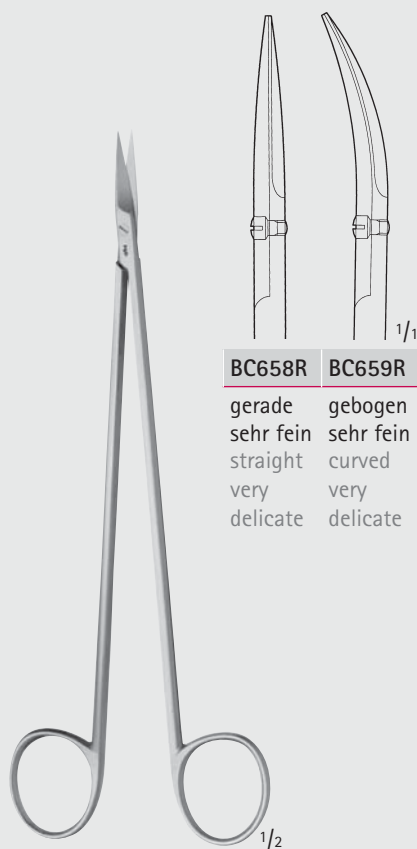

JAMESON
BC911R-BC915R

BC916R	BC917R
spitz sharp	spitz sharp

JOSEPH
BC916R-BC917R
 150 mm, 6"

BC920R	BC921R
stumpf blunt	stumpf blunt

GORNEY
BC920R-BC921R
 195 mm, 7 3/4"

Scheren – Scissors

Scheren für die Gefäßchirurgie

Scissors for Vascular Surgery

BC

BC658R	BC659R
gerade	gebogen
sehr fein	sehr fein
straight	curved
very	very
delicate	delicate

BC658R-BC659R
190 mm, 7 1/2"

THOREK
BC636R
180 mm, 7"

POTTS-SMITH
BC643R
190 mm, 7 1/2"