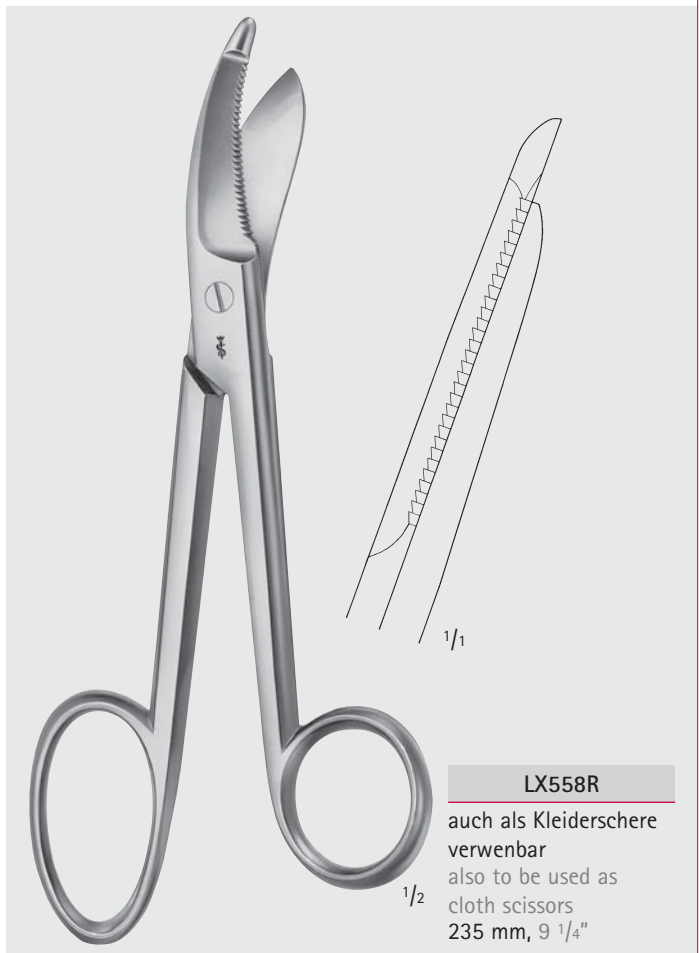

Scheren – Scissors
Gipsscheren
Plaster Scissors

BC