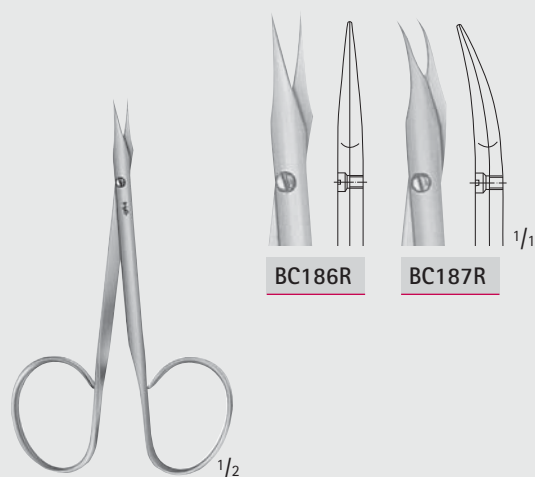

OK368R

OK369R

COTTLE-KNAPP

OK368R-OK369R

Scheren für die plastische Chirurgie
 Scissors for plastic surgery
 105 mm, 4 1/8"

OK372R

135 mm
5 1/4"

OK373R

115 mm
4 1/2"

FOMON

OK372R-OK373R

Nasenflügelscheren
 Lower lateral scissors

LANDOLT

OC430R

Enukleationsschere
 Enucleation scissors
 120 mm, 4 3/4"

Scheren – Scissors

Präparierscheren, feine Modelle

Dissecting Scissors, Delicate Patterns

BC

STEVENS

BC186R-BC187R

Gefäß- und Sehnenscheren
Vascular- and tendon scissors
100 mm, 4"

BC186R

BC187R