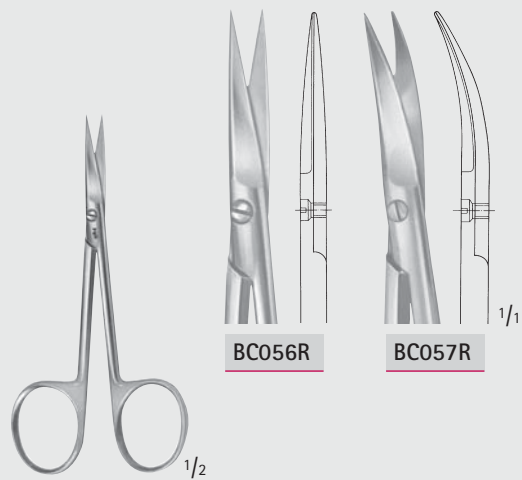

135 mm
5 1/4"

BC027R

135 mm
5 1/4"

BC029R

150 mm
6"

RAGNELL

BC026R-BC029R

Besonders flache Spitzen zum Präparieren
und Unterminieren der Haut
Special flat points for dissecting and
undermining the skin

MILLIMETERS

Scheren – Scissors
 Feine Scheren
 Delicate Scissors

BC

BC100R

BC101R

1/1

1/2

BC100R-BC101R

90 mm, 3 1/2"

BC056R

BC057R

1/1

1/2

BC056R-BC057R

90 mm, 3 3/4"

BC060R