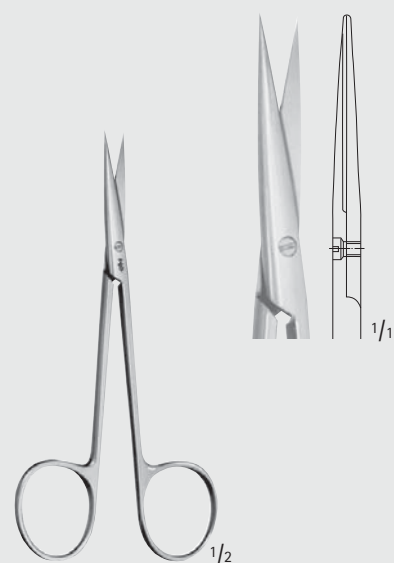

KILNER

BC162R

feine Präparierschere
delicate dissecting scissors
115 mm, 4 1/2"