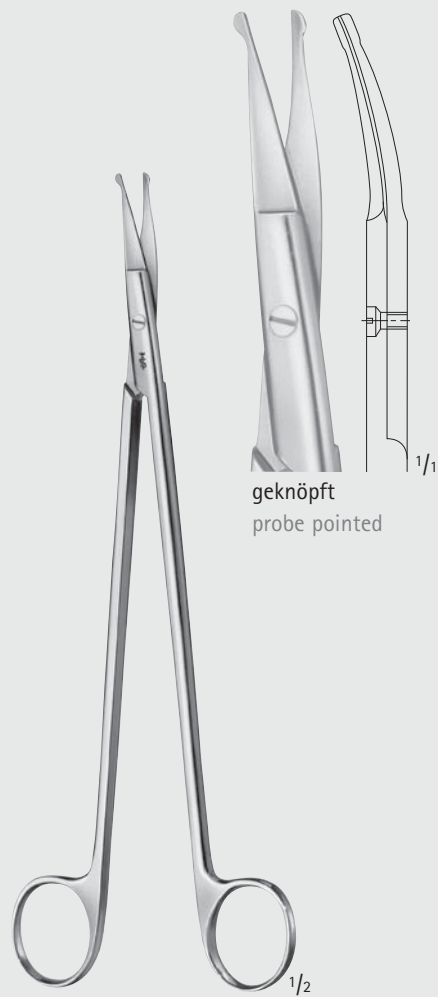

geknöpft
probe pointed

STRULLY

BC645R

220 mm, 8 3/4"