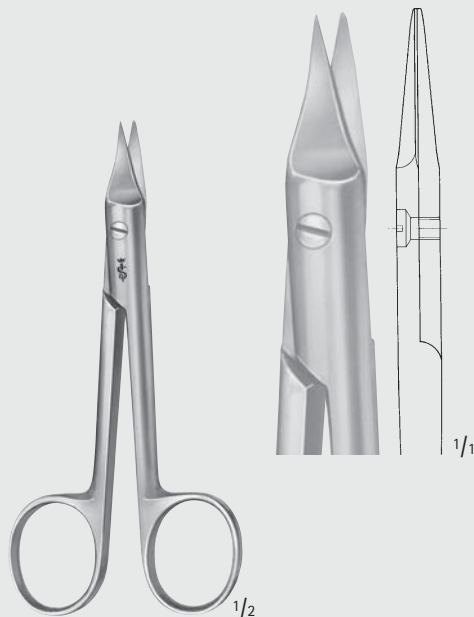

SYSTRUNK

BC521R

Nagelspaltschere
Nail splitting scissors
130 mm, 5 1/8"

MILLIMETERS