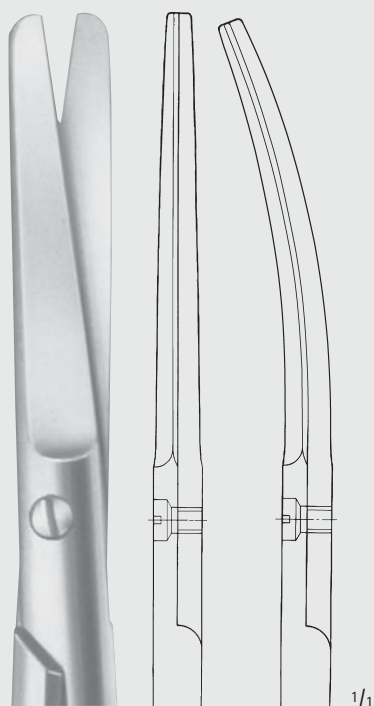

BC622R

BC623R

1/1