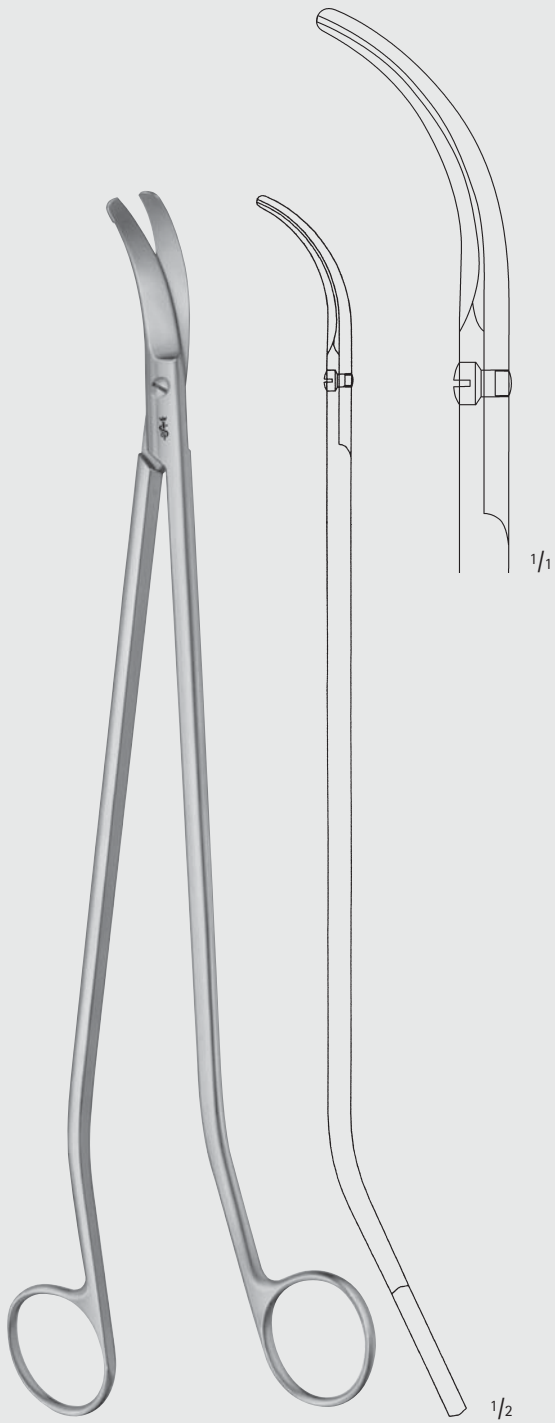

BC617R

Rektumschere

Rectal scissors

325 mm, 13"

1/1

Scheren – Scissors
Rektumschere
Rectal Scissors

BC

MÜLLER

BC627R

S-förmig

S-shaped

325 mm, 13"

MILLIMETERS

Scheren – Scissors
Knochenscheren
Bone Shears

BC

KILLIAN