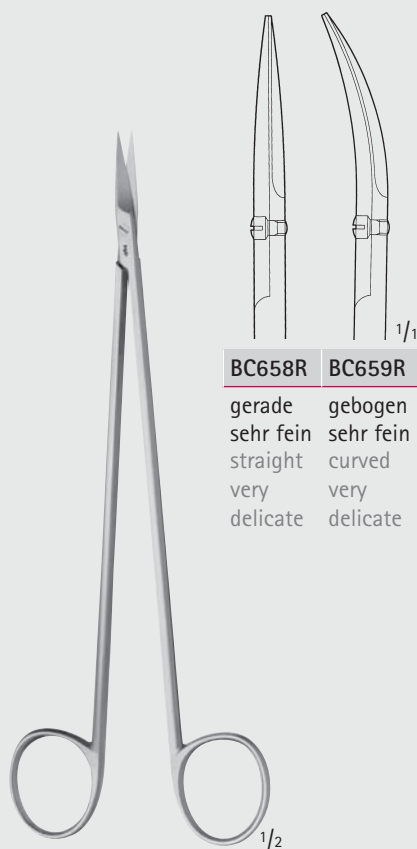

Scheren – Scissors

Scheren für die Gefäßchirurgie

Scissors for Vascular Surgery

BC

BC658R	BC659R
gerade	gebogen
sehr fein	sehr fein
straight	curved
very	very
delicate	delicate

BC658R-BC659R
190 mm, 7 1/2"

THOREK
BC636R
180 mm, 7"