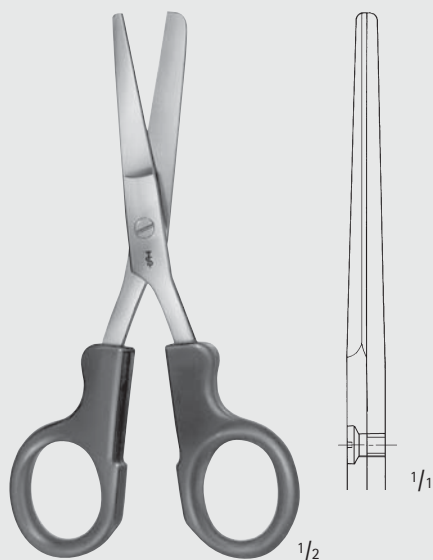

BC890R

Schwesterschere, autoklavierbar bis 143°C (3 bar)

Nurse's scissors, autoclavable up to 143°C (3 bar)

145 mm, 5 3/4"