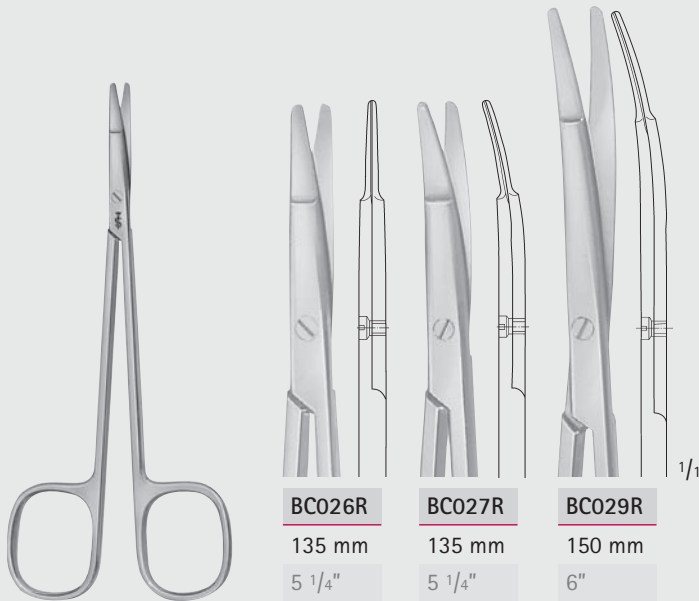

1/1

METZENBAUM

BC022R-BC023R

Präparierscheren

Dissecting scissors

145 mm, 5 3/4"

Scheren – Scissors

Feine Scheren – große Ringform
Delicate Scissors – Large Ring Design

BC

REYNOLDS-JAMESON

BC015R

Gefäß-Schere
Vascular scissors
140 mm, 5 1/2"

Außenkanten der Blätter halbscharf
blades outside semi-sharp

BC017R

Nerv-Präparierschere
Nerve dissecting scissors
140 mm, 5 1/2"

BC026R

135 mm
5 1/4"

BC027R

135 mm
5 1/4"

BC029R

150 mm
6"

RAGNELL

BC026R-BC029R

Besonders flache Spitzen zum Präparieren
und Unterminieren der Haut
Special flat points for dissecting and
undermining the skin