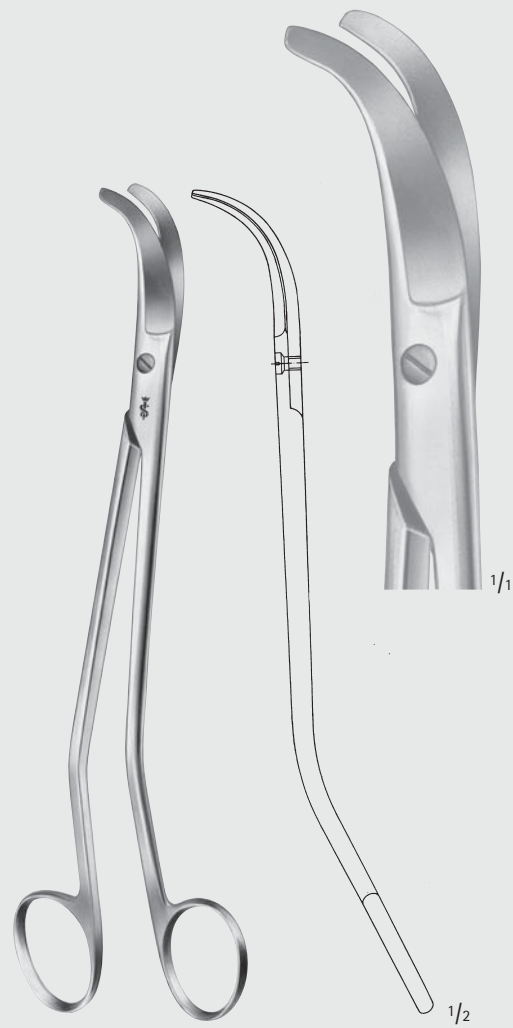

BOZEMANN

BC761R

Uterusschere
Uterine scissors
220 mm, 8 3/4"