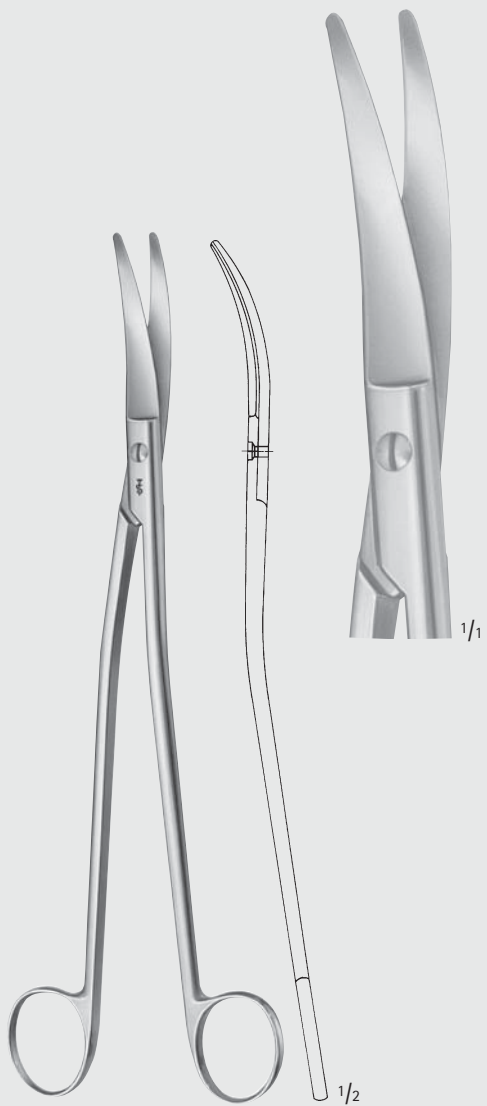

Scheren – Scissors

Scheren für die Gefäßchirurgie

Scissors for Vascular Surgery

BC

BC658R	BC659R
gerade	gebogen
sehr fein	sehr fein
straight	curved
very	very
delicate	delicate

BC658R-BC659R
190 mm, 7 1/2"

THOREK
BC636R
180 mm, 7"

POTTS-SMITH
BC643R
190 mm, 7 1/2"

COOLEY
BC597R
190 mm, 7 1/2"

Scheren – Scissors
Scheren für Gefäßchirurgie
Scissors for Vascular Surgery

BC

KLINKENBERG-LOTH

BC640R

230 mm, 9"

SATINSKY