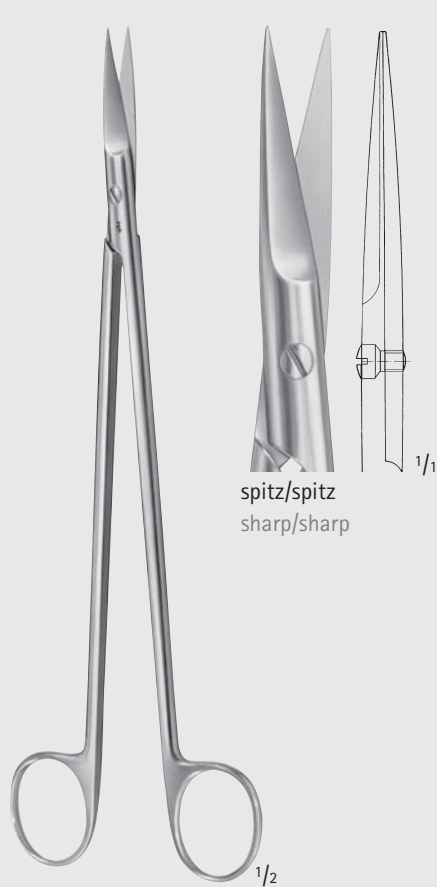

BC642R

Gefäßschere
Vascular scissors
225 mm, 9"