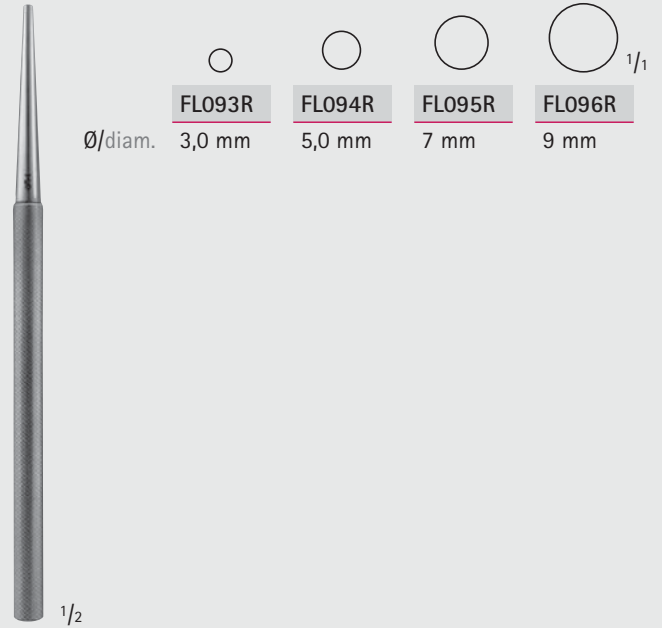

## Stößel Tampers

FL

**FL097R**  
2,5 mm

**FL098R**  
3,5 mm

PASSOW

**FL097R-FL098R**

120 mm, 4 3/4"

**FL093R**  
Ø/diam. 3,0 mm

**FL094R**  
5,0 mm

**FL095R**  
7 mm

**FL096R**  
9 mm

**FL093R-FL096R**

160 mm, 6 1/2"

**FF913R**  
Ø/diam. 3 mm

**FF914R**  
5 mm

**FF915R**  
8 mm

CASPAR

**FF913R-FF915R**

200 mm, 8"

**FL090R**  
Ø/diam. 12 mm

**FL091R**  
14 mm

**FL092R**  
16 mm

**FL090R-FL092R**

200 mm, 8"