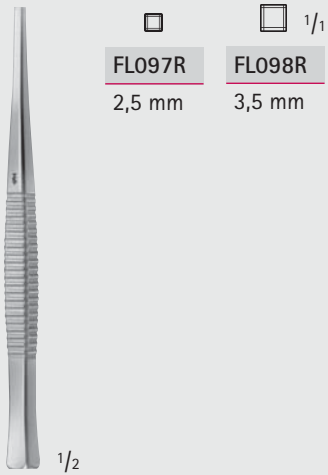

## Stößel Tampers

FL

**FL097R**  
2,5 mm

**FL098R**  
3,5 mm

PASSOW

**FL097R-FL098R**

120 mm, 4 3/4"

**FL093R**  
Ø/diam. 3,0 mm

**FL094R**  
5,0 mm

**FL095R**  
7 mm

**FL096R**  
9 mm

**FL093R-FL096R**

160 mm, 6 1/2"

**FF913R**  
Ø/diam. 3 mm

**FF914R**  
5 mm

**FF915R**  
8 mm

CASPAR

**FF913R-FF915R**

200 mm, 8"

**FL090R**  
Ø/diam. 12 mm

**FL091R**  
14 mm

**FL092R**  
16 mm

**FL090R-FL092R**

200 mm, 8"