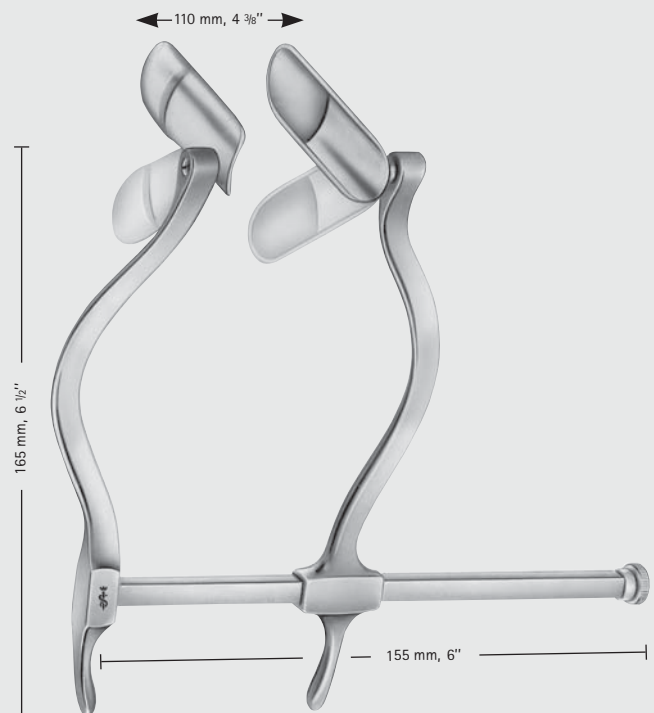

160 mm, 6 1/4"

1/2

KELLY

EA883R

Sphinkteroskop, Ø 25 mm

Sphincteroscope, diam. 25 mm

160 mm, 6 1/4"

1/2

Abdominale Chirurgie – Abdominal Surgery

Protoskop – Analspreizer

Proctoscope – Rectal Retractor

EA

KELLY

EA887R

Proktoskop, Ø 20 mm

Proctoscope, diam. 20 mm

140 mm, 5 1/2"

GABRIEL

EA853R

Rektum-Spekulum, Ø 25 mm

Rectal speculum, diam. 25 mm

SMITH-BUIE

BV906R

Analspreizer

Blattgröße: 58 x 23 mm

Rectal retractor

Dimension of blades: 58 x 23 mm

MILLIMETERS

Scheidenspekula – Vaginal Specula
Vulva-Spreizer
Vaginal Retractor

73

JOLL (FRIEDMANN)

BV087R