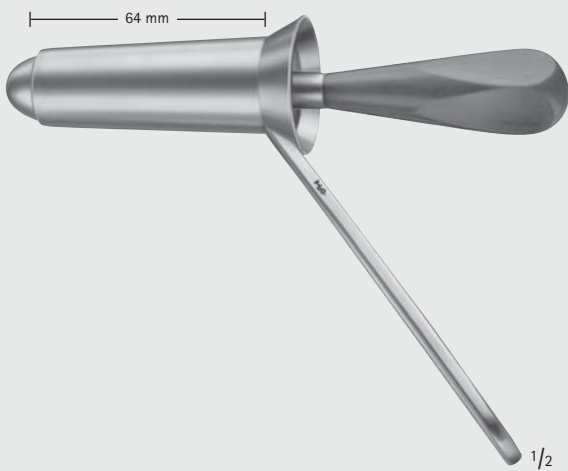

160 mm, 6 1/4"

1/2

KELLY

EA883R

Sphinkteroskop, Ø 25 mm

Sphincteroscope, diam. 25 mm

160 mm, 6 1/4"

1/2

Abdominale Chirurgie – Abdominal Surgery

Protoskop – Analspreizer

Proctoscope – Rectal Retractor

EA

KELLY

EA887R

Proktoskop, Ø 20 mm

Proctoscope, diam. 20 mm

140 mm, 5 1/2"

GABRIEL

EA853R

Rektum-Spekulum, Ø 25 mm

Rectal speculum, diam. 25 mm

SMITH-BUIE

BV906R

Analspreizer

Blattgröße: 58 x 23 mm

Rectal retractor

Dimension of blades: 58 x 23 mm

MILLIMETERS

Scheidenspekula – Vaginal Specula
Vulva-Spreizer
Vaginal Retractor

73

JOLL (FRIEDMANN)

BV087R