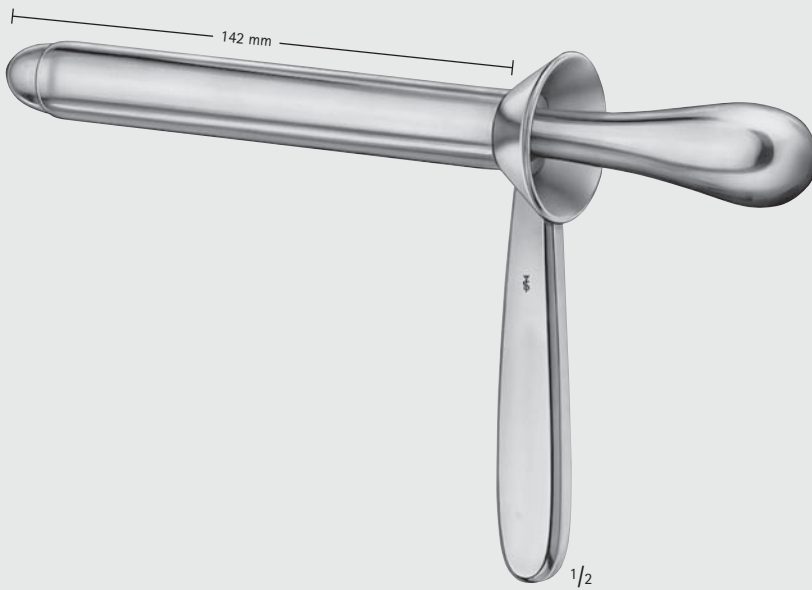

Anuskop, Ø 24 mm

Anuscope, diam. 24 mm

145 mm, 5 3/4"

1/2

KELLY

EA882R

Sphinkteroskop, Ø 20 mm

Anuscope, diam. 24 mm

160 mm, 6 1/4"

1/2

KELLY

EA883R

Sphinkteroskop, Ø 25 mm

Sphincteroscope, diam. 25 mm

160 mm, 6 1/4"

1/2

Abdominale Chirurgie – Abdominal Surgery

Protoskop – Analspreizer

Proctoscope – Rectal Retractor

EA

KELLY

EA887R

Proktoskop, Ø 20 mm

Proctoscope, diam. 20 mm

Blattgröße: 58 x 23 mm

Rectal retractor

Dimension of blades: 58 x 23 mm

MILLIMETERS

Scheidenspekula – Vaginal Specula
Vulva-Spreizer
Vaginal Retractor

73

JOLL (FRIEDMANN)

BV087R