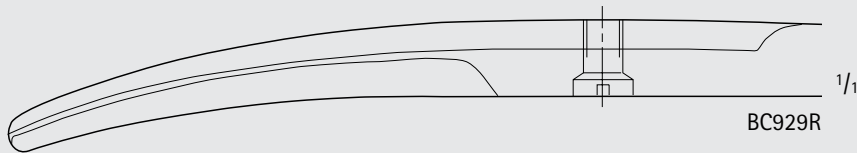

### MAYO SuperCut Scissors, Beveled

Catalog Number	Tip	Blade	Length (in.)
MG216R	B/B	STR	9
BC922R	B/B	STR	10
BC938R	B/B	STR	12
MG087R	B/B	CVD	9
BC929R	B/B	CVD	11

BC922R-MG216R

MG216R

BC922R

BC938R

MG087R

BC929R