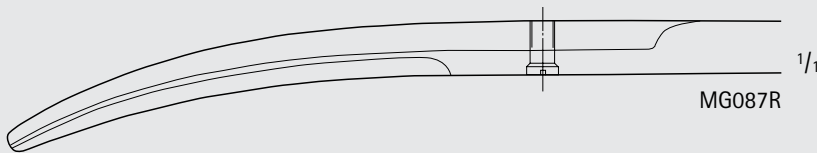

### MAYO SuperCut Scissors, Beveled

Catalog Number	Tip	Blade	Length (in.)
MG216R	B/B	STR	9
BC922R	B/B	STR	10
BC938R	B/B	STR	12
MG087R	B/B	CVD	9
BC929R	B/B	CVD	11

BC922R-MG216R

MG216R

BC922R

BC938R

MG087R

BC929R