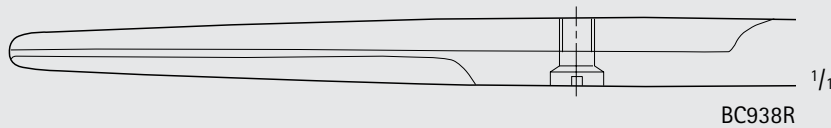

### MAYO SuperCut Scissors, Beveled

Catalog Number	Tip	Blade	Length (in.)
MG216R	B/B	STR	9
BC922R	B/B	STR	10
BC938R	B/B	STR	12
MG087R	B/B	CVD	9
BC929R	B/B	CVD	11

BC922R-MG216R

MG216R

BC922R

BC938R

MG087R

BC929R