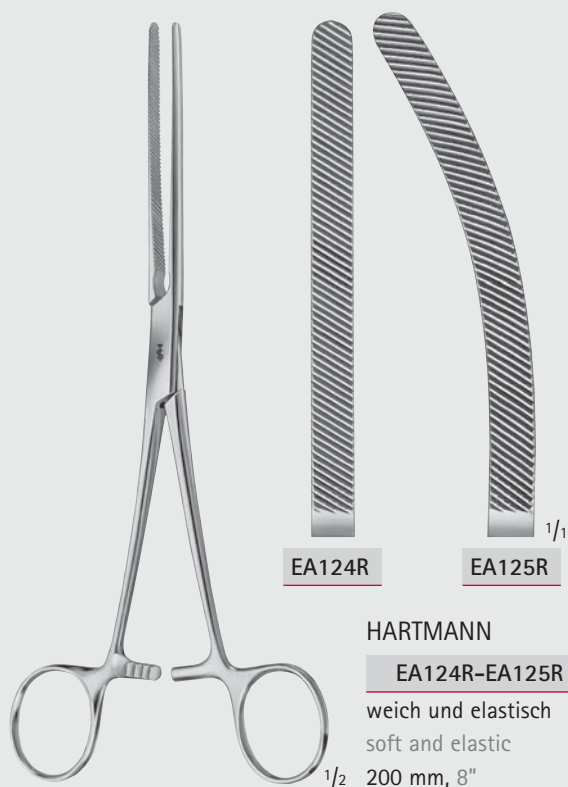

Darmklemmen, weich federnd

Intestinal Clamps, Soft Elastic

EA

EA120R

EA121R

1/1

DOYEN

EA120R-EA121R

elastisch

elastic

1/2 165 mm, 6 1/2"

ARAUMATA®

EA222R

EA223R

1/1

DOYEN

EA222R-EA223R

weich und elastisch

soft and elastic

1/2 170 mm, 6 3/4"

EA124R

EA125R

1/1

HARTMANN