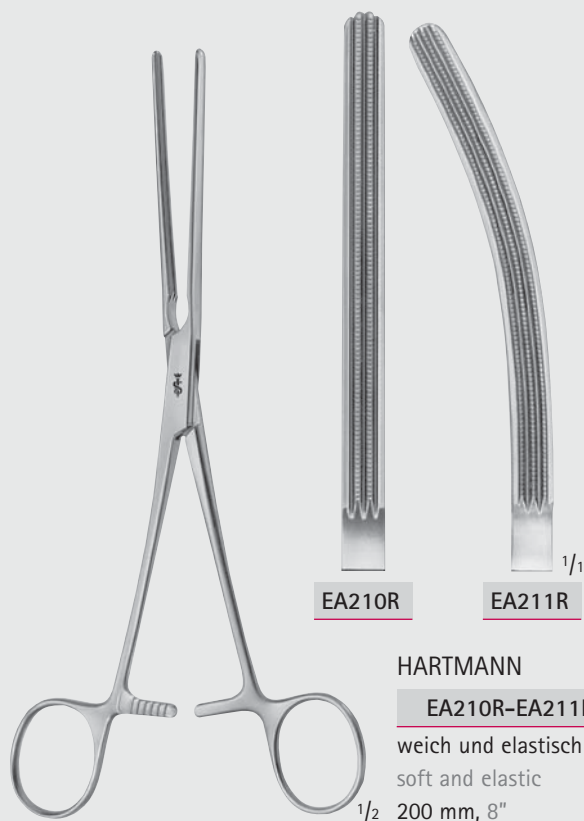

EA210R

EA211R

1/1

HARTMANN

EA210R-EA211R

weich und elastisch

soft and elastic

1/2 200 mm, 8"