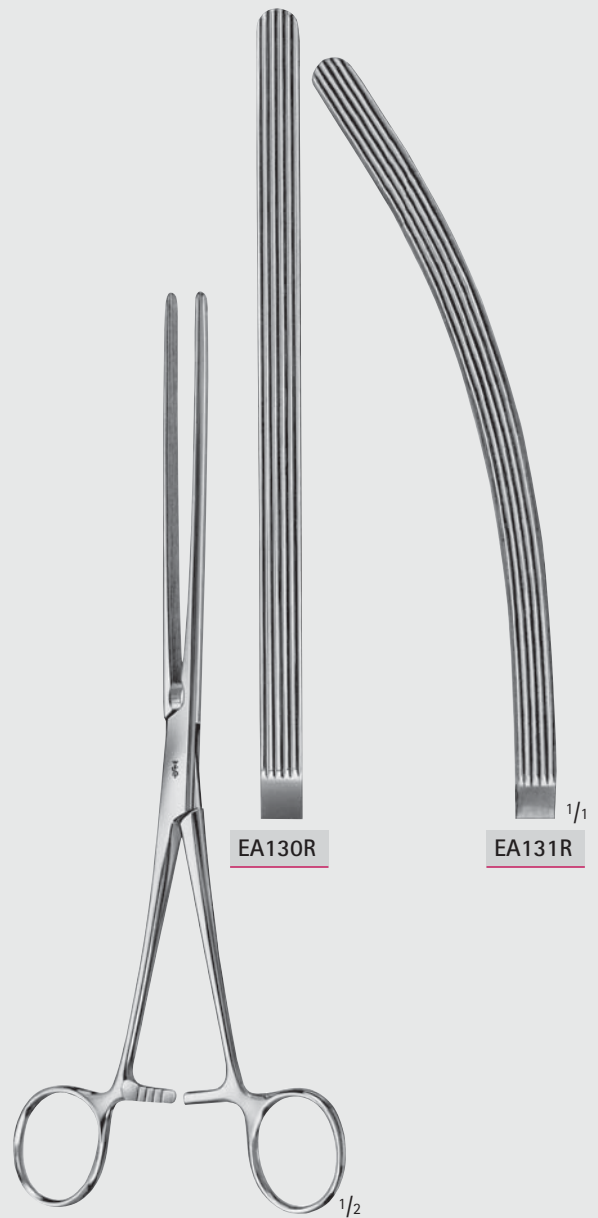

HARTMANN

EA210R-EA211R

weich und elastisch

soft and elastic

1/2 200 mm, 8"

Abdominale Chirurgie – Abdominal Surgery

Darmklemmen, weich federnd
Intestinal Clamps, Soft Elastic

EA

MILLIMETERS

EA140R	EA145R
210 mm	230 mm
8 1/4"	9"

EA141R	EA146R
210 mm	230 mm
8 1/4"	9"

KOCHER

EA140R-EA146R

weich und elastisch
soft and elastic

EA130R

EA131R

DOYEN

EA130R-EA131R

weich und elastisch
soft and elastic
240 mm, 9 1/2"

Abdominale Chirurgie – Abdominal Surgery

Darmklemmen, weich federnd

Intestinal Clamps, Soft Elastic

EA

DOYEN