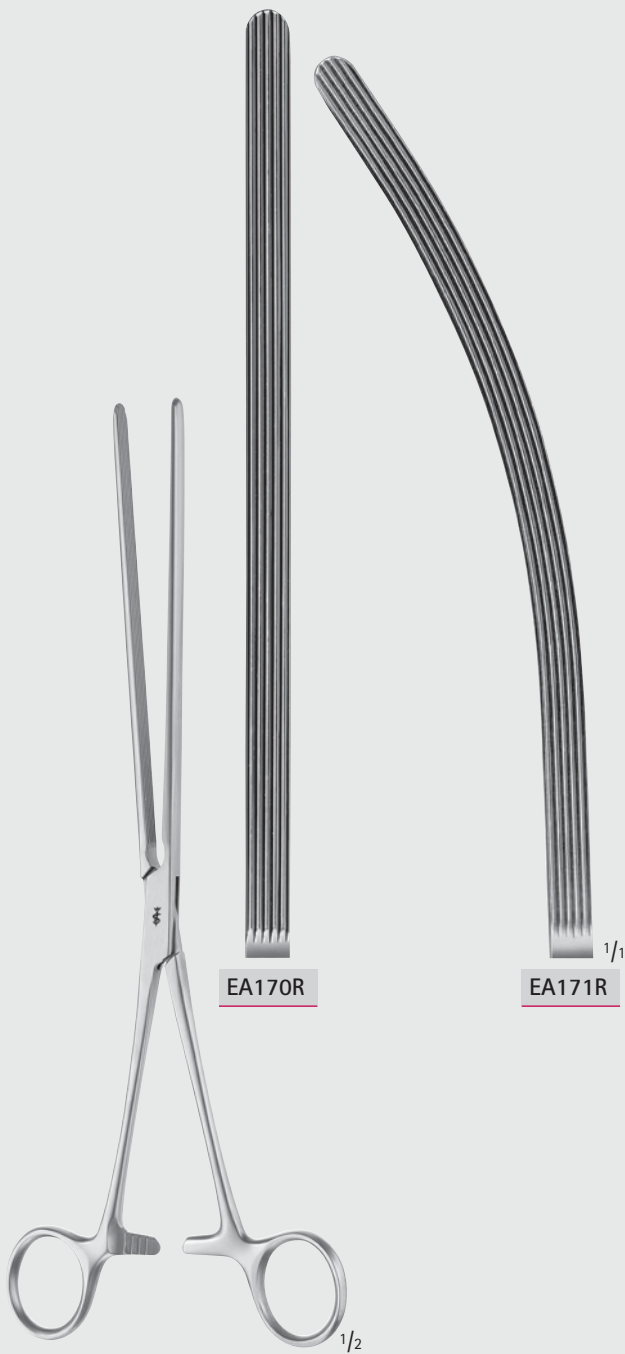

Intestinal Clamps

EA

LANG-STEVENSON

EA132R

200 mm, 8"

SCHOEMAKER

EA321R

Colectomie-Klemme

Colectomy clamp

200 mm, 8"

Abdominale Chirurgie – Abdominal Surgery
Darmklemmen
Intestinal Clamps

EA

MAYO-ROBSON

EA170R-EA171R

hart federnd
hard elastic
250 mm, 10"

AIRAUMATA®