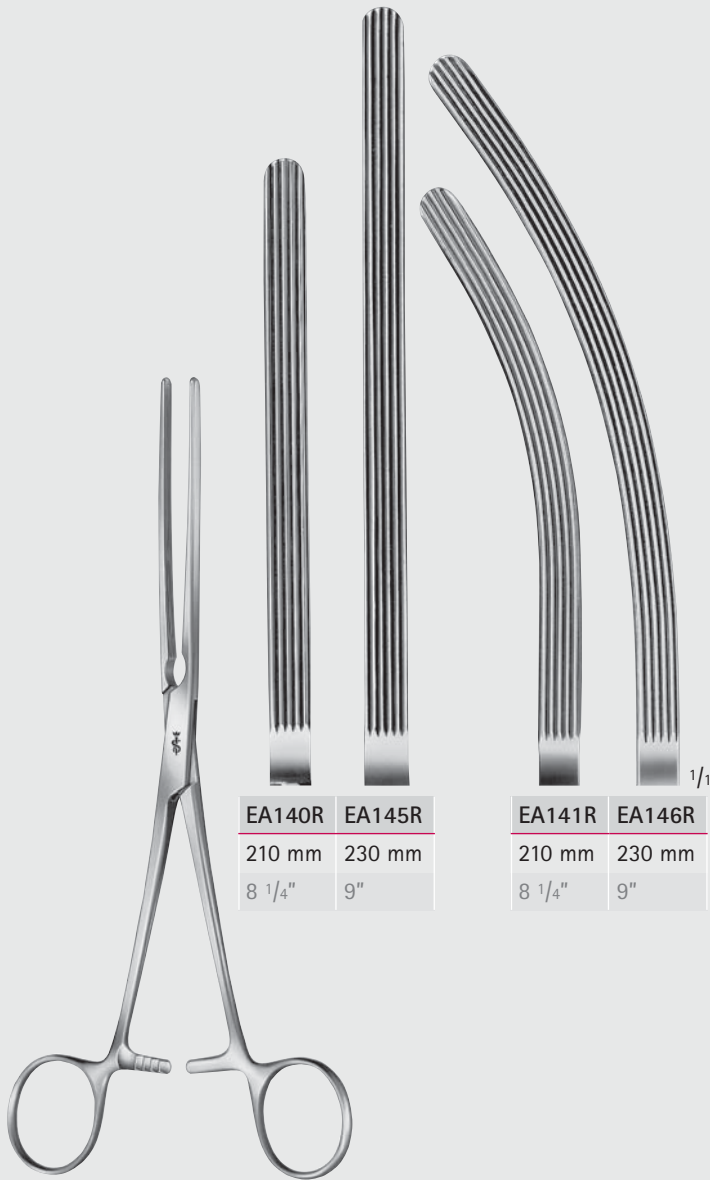

HARTMANN

EA210R-EA211R

weich und elastisch

soft and elastic

1/2 200 mm, 8"

Abdominale Chirurgie – Abdominal Surgery

Darmklemmen, weich federnd
Intestinal Clamps, Soft Elastic

EA

MILLIMETERS

EA140R	EA145R
210 mm	230 mm
8 1/4"	9"

EA141R	EA146R
210 mm	230 mm
8 1/4"	9"

KOCHER

EA140R-EA146R

weich und elastisch
soft and elastic

EA130R

EA131R

DOYEN

EA130R-EA131R

weich und elastisch
soft and elastic
240 mm, 9 1/2"

Abdominale Chirurgie – Abdominal Surgery

Darmklemmen, weich federnd

Intestinal Clamps, Soft Elastic

EA

DOYEN