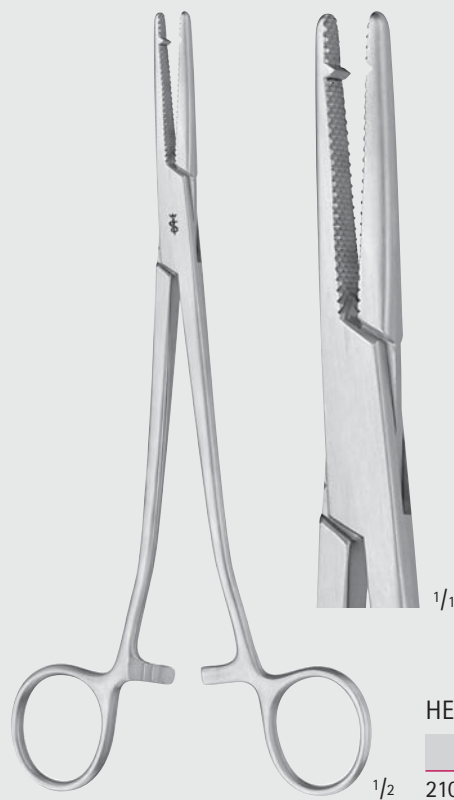

BJ

Klemmen – Forceps
 Peritoneum- und Hysterektomieklemmen
 Peritoneum and Hysterectomy Forceps

BJ

BJ520R
 205 mm
 8"

BJ521R
 245 mm
 9 3/4"

BJ529R
 350 mm
 14"

HEANEY MODIF.
BJ520R–BJ529R

HEANEY
BJ522R
 195 mm, 7 3/4"

HEANEY-REZEK
BJ524R
 210 mm, 8 1/4"

Klemmen – Forceps
 Hysterektomieklemmen
 Hysterectomy Forceps

BJ

HEANEY-BALLENTINE

MD591-MD592

215 mm, 8 1/2"

MD591

MD592