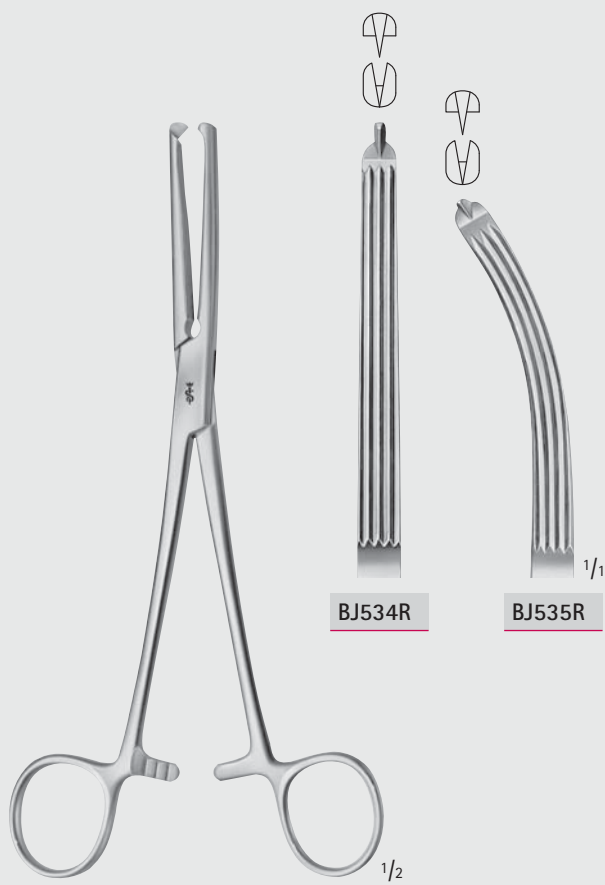

240 mm, 9 1/2"

1/2

Klemmen – Forceps
 Hysterektomie- und Arterienklemmen
 Hysterectomy- and Hemostatic Forceps

BJ

SEGOND

BJ541R

240 mm, 9 1/2"

BJ510R

245 mm

9 3/4"

BJ511R

245 mm

9 3/4"

BJ528R

350 mm

14"

HOLZBACH

BJ510R-BJ528R

MILLIMETERS

Klemmen – Forceps
 Hysterektomie- und Arterienklemmen
 Hysterectomy- and Hemostatic Forceps

BJ

GWILLIAM
BJ534R-BJ535R
 200 mm, 8"

BERKELEY-BONNEY
BJ537R
 200 mm, 8"

Klemmen – Forceps
Hysterektomie- und Vaginalklemmen
Hysterectomy Forceps and Vaginal Clamps