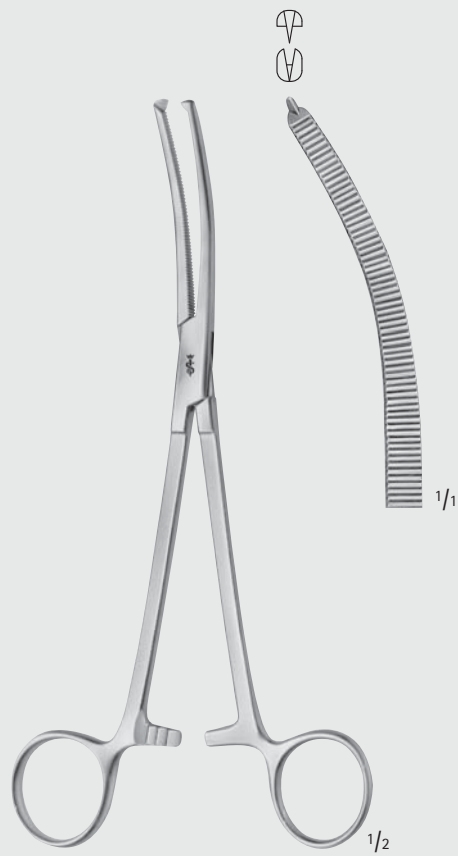

HOLZBACH

BJ510R-BJ528R

MILLIMETERS

Klemmen – Forceps
 Hysterektomie- und Arterienklemmen
 Hysterectomy- and Hemostatic Forceps

BJ

GWILLIAM
BJ534R-BJ535R
 200 mm, 8"

BERKELEY-BONNEY
BJ537R
 200 mm, 8"

Klemmen – Forceps
Hysterektomie- und Vaginalklemmen
Hysterectomy Forceps and Vaginal Clamps