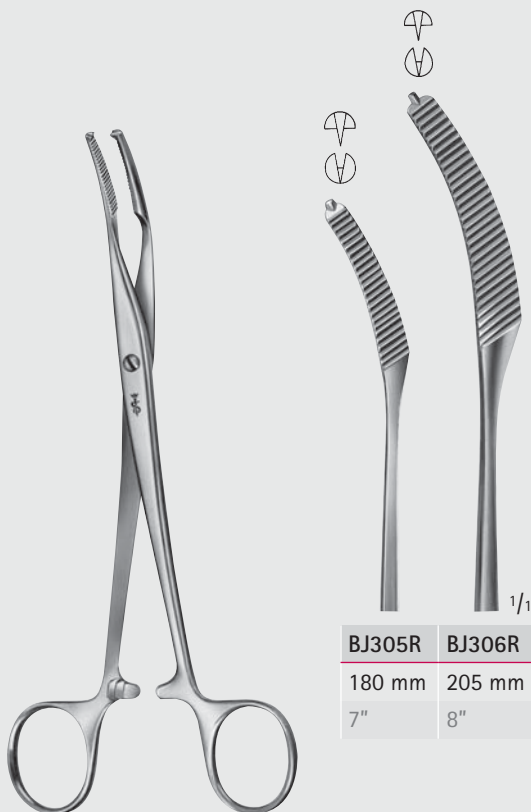

MIKULICZ

BJ305R-BJ306R

BJ305R	BJ306R
180 mm	205 mm
7"	8"