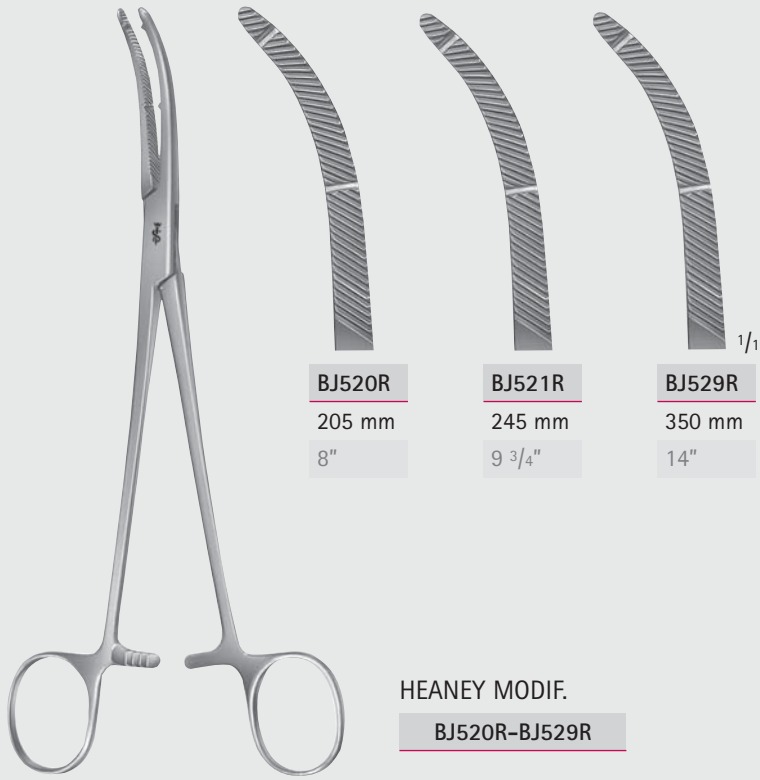

255 mm, 10"

WERTHEIM

BJ576R

260 mm, 10 1/4"

Klemmen – Forceps Hysterektomie- und Vaginalklemmen Hysterectomy Forceps and Vaginal Clamps

BJ

BURKE

BJ560R-BJ562R

Parametriumklemme, kurzes Maul
Parametrium clamp, short jaw part

BURKE

BJ561R-BJ563R

Parametriumklemme, langes Maul
Parametrium clamp, long jaw part

MILLIMETERS

Klemmen – Forceps
 Hysterektomieklemmen
 Hysterectomy Forceps

BJ

Klemmen – Forceps
 Peritoneum- und Hysterektomieklemmen
 Peritoneum and Hysterectomy Forceps

BJ

BJ520R
 205 mm
 8"

BJ521R
 245 mm
 9 3/4"

BJ529R
 350 mm
 14"

HEANEY MODIF.
BJ520R–BJ529R

HEANEY
BJ522R
 195 mm, 7 3/4"

HEANEY-REZEK
BJ524R
 210 mm, 8 1/4"

Klemmen – Forceps
 Hysterektomieklemmen
 Hysterectomy Forceps

BJ

HEANEY-BALLENTINE

MD591-MD592

215 mm, 8 1/2"

MD591

MD592