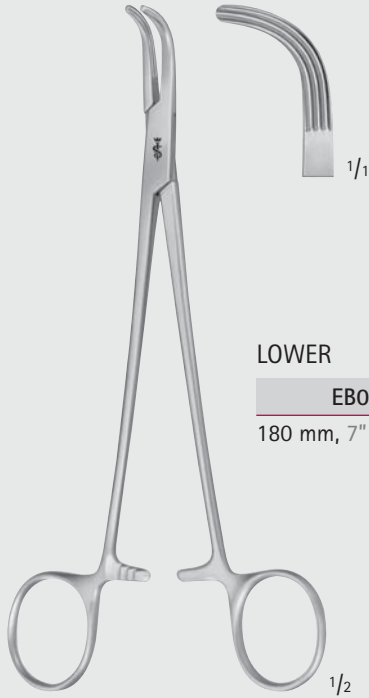

BJ047R

300 mm
12"

BJ048R

290 mm
11 1/2"

BJ130R

350 mm
14"

BJ131R

350 mm
14"

BJ132R

350 mm
14"

KIEBACK

BJ075R-BJ076R

Ureter-Tunnelier-Klemme, aufgebogen
 Ureteral tunnel clamp curved on flat

BJ075R

235 mm
9 1/4"

BJ076R

350 mm
14"

Klemmen – Forceps Präparier- und Ligaturklemmen Dissecting- and Ligature Forceps

BJ

LOWER

EB001R

180 mm, 7"

LAHEY
(SWEET)

EB003R