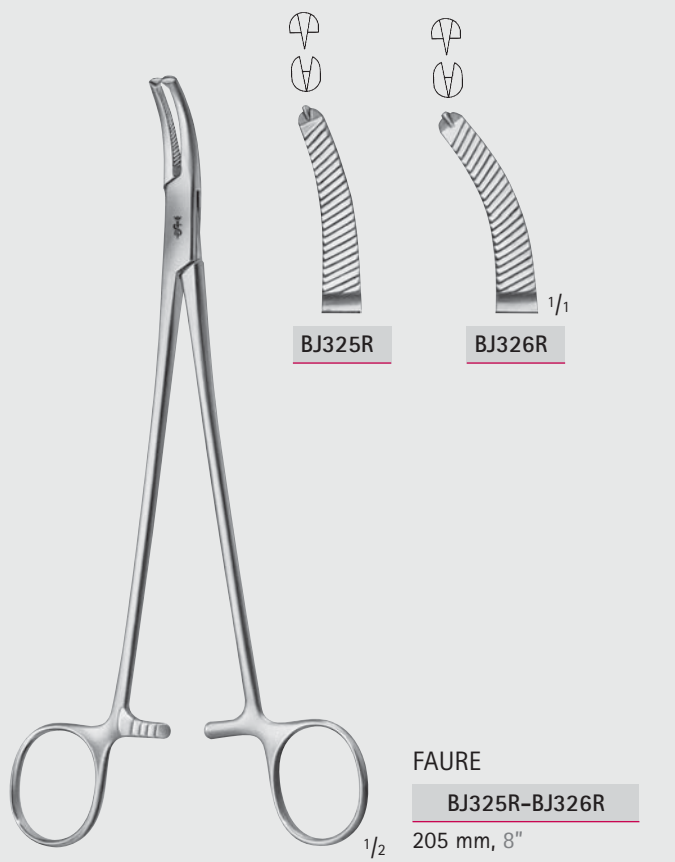

255 mm, 10"

WERTHEIM

BJ576R

260 mm, 10 1/4"

Klemmen – Forceps Hysterektomie- und Vaginalklemmen Hysterectomy Forceps and Vaginal Clamps

BJ

BURKE

BJ560R-BJ562R

Parametriumklemme, kurzes Maul
Parametrium clamp, short jaw part

BURKE

BJ561R-BJ563R

Parametriumklemme, langes Maul
Parametrium clamp, long jaw part

MILLIMETERS

Klemmen – Forceps
 Hysterektomieklemmen
 Hysterectomy Forceps

BJ

Klemmen – Forceps
 Peritoneum- und Hysterektomieklemmen
 Peritoneum and Hysterectomy Forceps

BJ

BJ520R
 205 mm
 8"

BJ521R
 245 mm
 9 3/4"

BJ529R
 350 mm
 14"

HEANEY MODIF.
BJ520R–BJ529R

HEANEY
BJ522R
 195 mm, 7 3/4"

HEANEY-REZEK
BJ524R
 210 mm, 8 1/4"

Klemmen – Forceps
 Hysterektomieklemmen
 Hysterectomy Forceps

BJ

HEANEY-BALLENTINE

MD591-MD592

215 mm, 8 1/2"

MD591

MD592