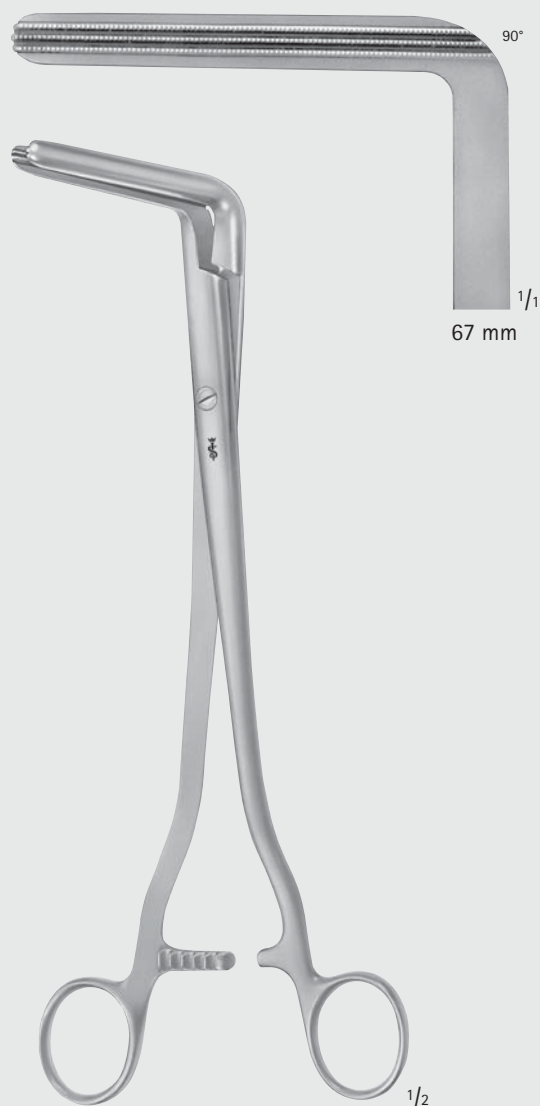

240 mm

9 1/2"

1/1

Klemmen – Forceps

Klemmzangen

Clamps and Compression Forceps

DE BAKEY Zahnung

Toothing DE BAKEY

AIRAUMATA®

BJ

FB956R
255 mm
10"

FB957R
265 mm
10 1/2"

FB958R
275 mm
10 3/4"

DICK

FB956R-FB958R

WERTHEIM

BJ581R

250 mm, 10"

Klemmen – Forceps
 Klemmzangen
 Clamps and Compression Forceps

BJ

MILLIMETERS

WERTHEIM-CULLEN

BJ579R

215 mm, 8 1/2"