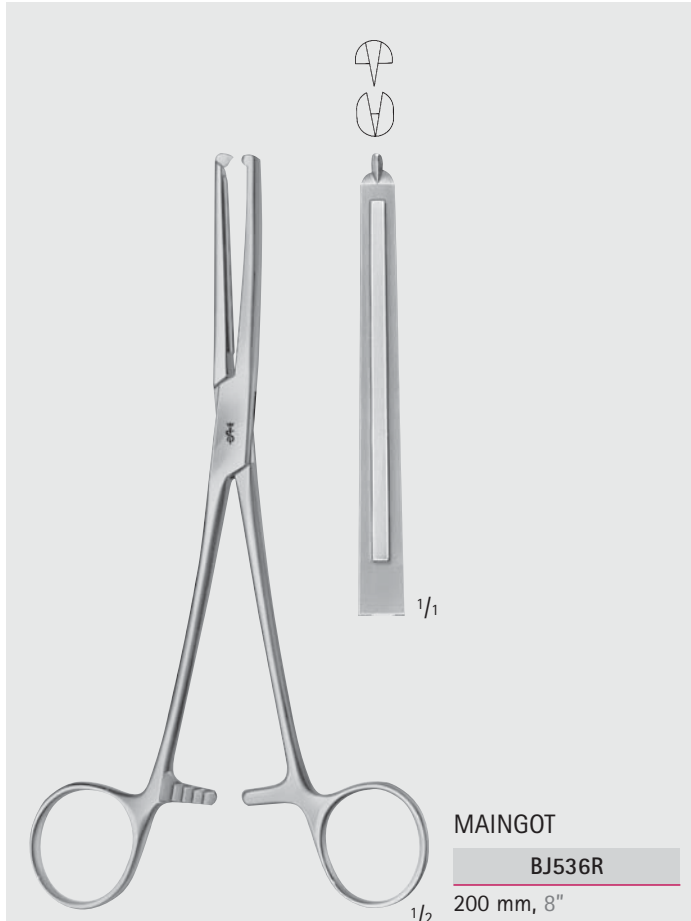

255 mm, 10"

WERTHEIM

BJ576R

260 mm, 10 1/4"

Klemmen – Forceps Hysterektomie- und Vaginalklemmen Hysterectomy Forceps and Vaginal Clamps

BJ

BURKE

BJ560R-BJ562R

Parametriumklemme, kurzes Maul
Parametrium clamp, short jaw part

BURKE

BJ561R-BJ563R

Parametriumklemme, langes Maul
Parametrium clamp, long jaw part

MILLIMETERS

Klemmen – Forceps
 Hysterektomieklemmen
 Hysterectomy Forceps

BJ

Klemmen – Forceps
 Peritoneum- und Hysterektomieklemmen
 Peritoneum and Hysterectomy Forceps

BJ

BJ520R
 205 mm
 8"

BJ521R
 245 mm
 9 3/4"

BJ529R
 350 mm
 14"

HEANEY MODIF.
BJ520R–BJ529R

HEANEY
BJ522R
 195 mm, 7 3/4"

HEANEY-REZEK
BJ524R
 210 mm, 8 1/4"

Klemmen – Forceps
 Hysterektomieklemmen
 Hysterectomy Forceps

BJ

HEANEY-BALLENTINE

MD591-MD592

215 mm, 8 1/2"

MD591

MD592