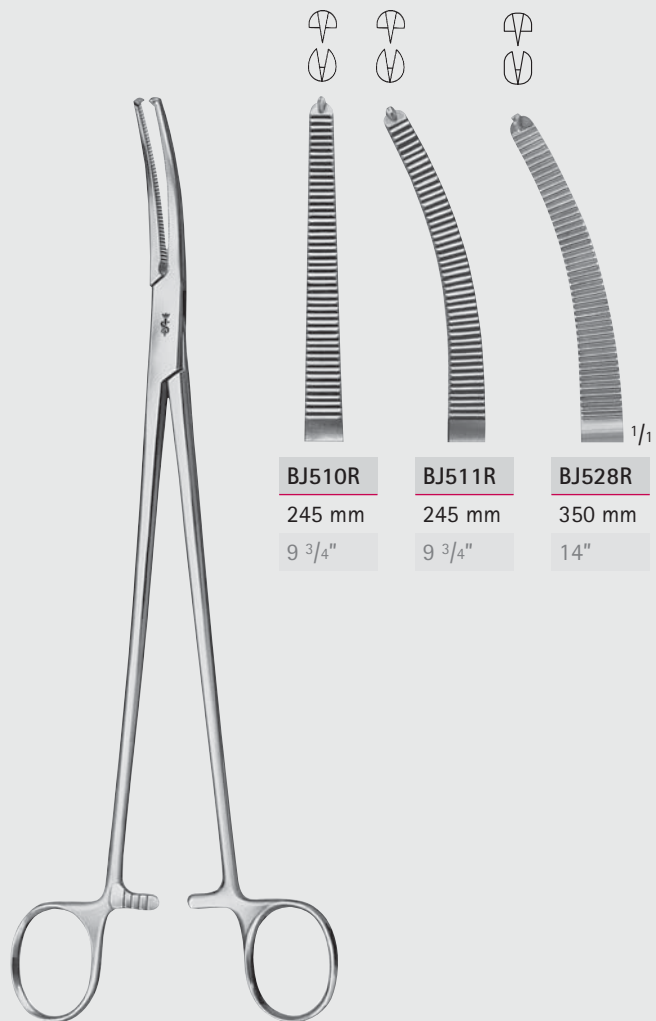

240 mm, 9 1/2"

1/2

Klemmen – Forceps
 Hysterektomie- und Arterienklemmen
 Hysterectomy- and Hemostatic Forceps

BJ

SEGOND

BJ541R

240 mm, 9 1/2"

BJ510R