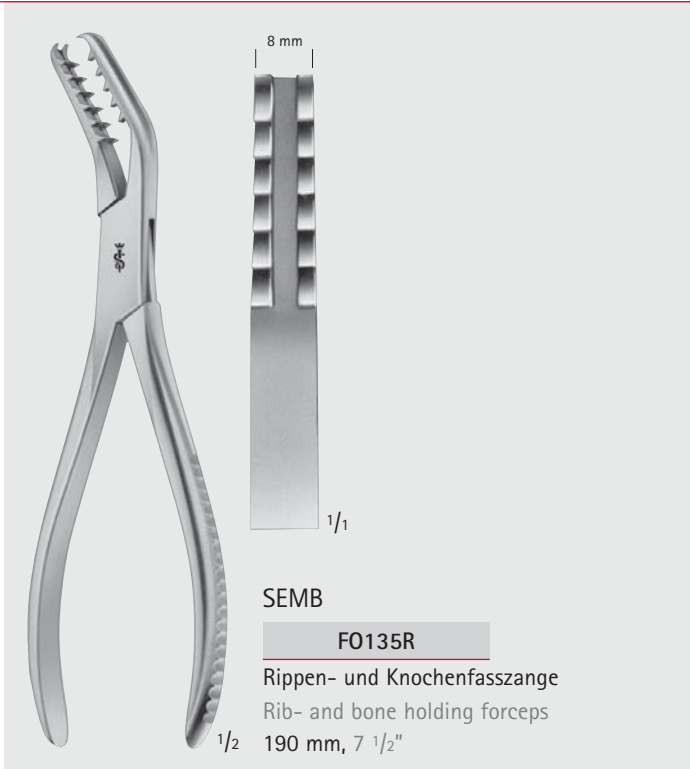

Herz- und Gefäß-Chirurgie – Cardiovascular Surgery

Rippenfasszangen, Knochensplitterzangen
Rib Holding Forceps, Bone Cutting Forceps