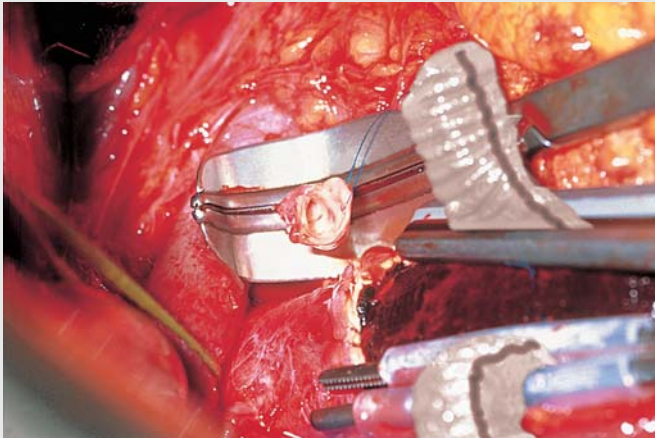

EB220R

Embolusfasszange
Embolus grasping forceps
205 mm, 8"

DE BAKEY Zahnung

Toothing DE BAKEY

AIRAUMATA®

Herz- und Gefäß-Chirurgie – Cardiovascular Surgery

Gefäßklemmen

Hemostatic Forceps

mit Retraktionsblättern zum Weghalten von Weichteilen während der Anastomose
with retraction blades for retraction of soft tissue during the anastomosis

FB

MILLIMETERS

Herz- und Gefäß-Chirurgie – Cardiovascular Surgery