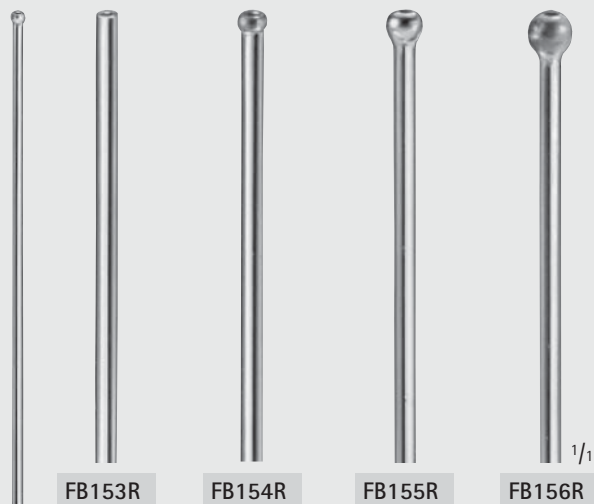

FB950R

225 mm, 9"

FB955R

80 mm

FB954R

60 mm

FB954R-FB955R

230 mm, 9"

Herz- und Gefäß-Chirurgie – Cardiovascular Surgery

Spülkanülen, Embolusfasszangen

Irrigating Cannulae, Embolus Grasping Forceps

FB

Ø 3 mm diam. 3 mm Ø 4 mm diam. 4 mm Ø 5 mm diam. 5 mm Ø 6 mm diam. 6 mm

FB153R

FB154R

FB155R

FB156R

LUER LOCK 1/2

SCHMID

FB153R-FB156R

Gefäß-Spülkanülen,
biegsam, versilbert
Vessel irrigating cannulae,
malleable, silver plated
150 mm, 6"

BLAKE

EB220R

Embolusfasszange
Embolus grasping forceps
205 mm, 8"

DE BAKEY Zahnung

Toothing DE BAKEY

AIRAUMATA®

Herz- und Gefäß-Chirurgie – Cardiovascular Surgery

Gefäßklemmen

Hemostatic Forceps