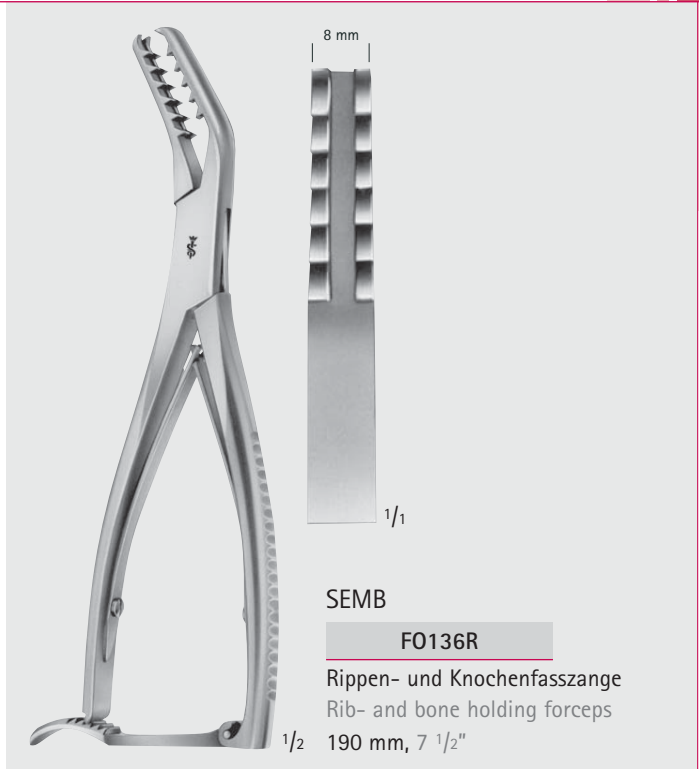

Herz- und Gefäß-Chirurgie – Cardiovascular Surgery

Rippenfasszangen, Knochensplitterzangen
Rib Holding Forceps, Bone Cutting Forceps