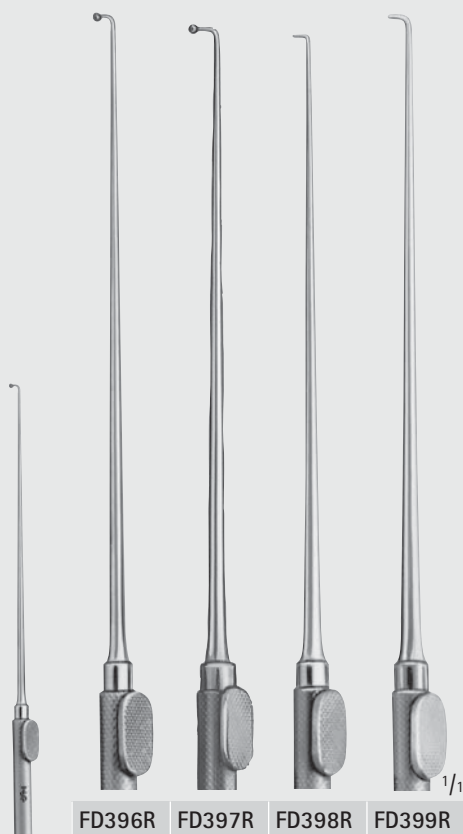

Wundhaken – Wound Retractors

Nerv- und Gefäßhäkchen
Nerve- and Vessel Hooks

BT

MILLIMETERS

BROM

BT075R

Venenhäkchen
Vein hook
170 mm, 6 3/4"

CRILE

BT080R

200 mm, 8"

CUSHING

BT082R–BT083R

190 mm, 7 1/2"

Wundhaken – Wound Retractors

Nerv- und Gefäßhäkchen

Nerve- and Vessel Hooks

Maßangaben für Blattgrößen der Wundhaken

1. Zahl = Tiefe Beispiel: 25 x 38 mm

2. Zahl = Breite

Dimensions for blade size of retractors

1st number = depth Example: 25 x 38 mm

2nd number = width

FD396R FD397R FD398R FD399R