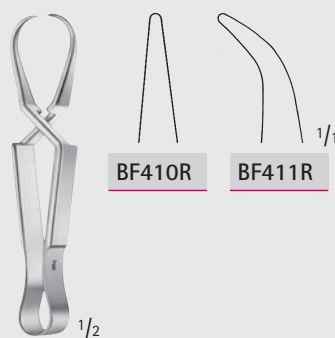

1/2
CUSHING

BT084R

280 mm, 11"

MILLIMETERS

Korn- und Tupferzangen – Sponge- and Dressing Forceps

Tuchklemmen
Towel Clamps

BF

MILLIMETERS

BF401R

55 mm, 2 1/8"

JONES

BF407R

85 mm, 3 3/8"

ENGL.MOD.

BF408R

85 mm, 3 3/8"

SCHAEDEL

BF410R-BF411R

85 mm, 3 3/8"

ENT-EAR

Hooks and Probes

OF277R-OF279R

 $\frac{1}{1}$
OF277R

 $\frac{1}{1}$
OF278R

 $\frac{1}{1}$
OF279R

LUCAE Ear Hook Button

Catalog Number	Size	Length (in.)
OF277R	SMALL	5 1/2
OF278R	MEDIUM	5 1/2
OF279R	LARGE	5 1/2

INCHES

По вопросам продаж и поддержки обращайтесь:

Алматы (7273)495-231	Казань (843)206-01-48	Новокузнецк (3843)20-46-81	Смоленск (4812)29-41-54
Архангельск (8182)63-90-72	Калининград (4012)72-03-81	Новосибирск (383)227-86-73	Сочи (862)225-72-31
Астрахань (8512)99-46-04	Калуга (4842)92-23-67	Омск (3812)21-46-40	Ставрополь (8652)20-65-13
Барнаул (3852)73-04-60	Кемерово (3842)65-04-62	Орел (4862)44-53-42	Сургут (3462)77-98-35
Белгород (4722)40-23-64	Киров (8332)68-02-04	Оренбург (3532)37-68-04	Тверь (4822)63-31-35
Брянск (4832)59-03-52	Краснодар (861)203-40-90	Пенза (8412)22-31-16	Томск (3822)98-41-53
Владивосток (423)249-28-31	Красноярск (391)204-63-61	Пермь (342)205-81-47	Тула (4872)74-02-29
Волгоград (844)278-03-48	Курск (4712)77-13-04	Ростов-на-Дону (863)308-18-15	Тюмень (3452)66-21-18
Вологда (8172)26-41-59	Липецк (4742)52-20-81	Рязань (4912)46-61-64	Ульяновск (8422)24-23-59
Воронеж (473)204-51-73	Магнитогорск (3519)55-03-13	Самара (846)206-03-16	Уфа (347)229-48-12
Екатеринбург (343)384-55-89	Москва (495)268-04-70	Санкт-Петербург (812)309-46-40	Хабаровск (4212)92-98-04
Иваново (4932)77-34-06	Мурманск (8152)59-64-93	Саратов (845)249-38-78	Челябинск (351)202-03-61
Ижевск (3412)26-03-58	Набережные Челны (8552)20-53-41	Севастополь (8692)22-31-93	Череповец (8202)49-02-64
Иркутск (395)279-98-46	Нижний Новгород (831)429-08-12	Симферополь (3652)67-13-56	Ярославль (4852)69-52-93
Россия (495)268-04-70	Киргизия (996)312-96-26-47	Казахстан (7172)727-132	