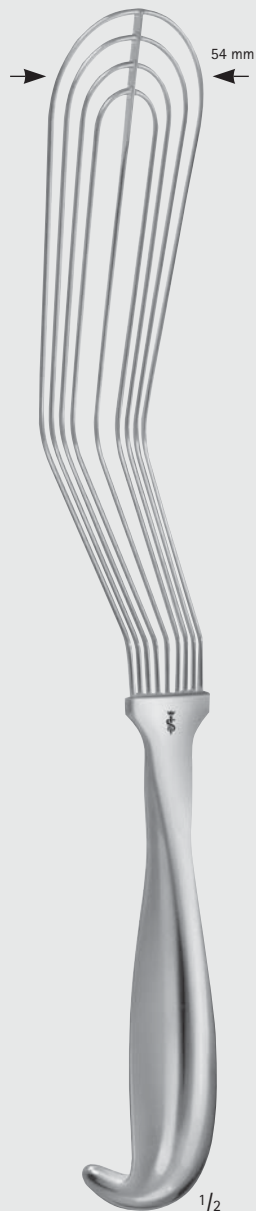

ALLISON
BT560R
320 mm, 12 3/4"