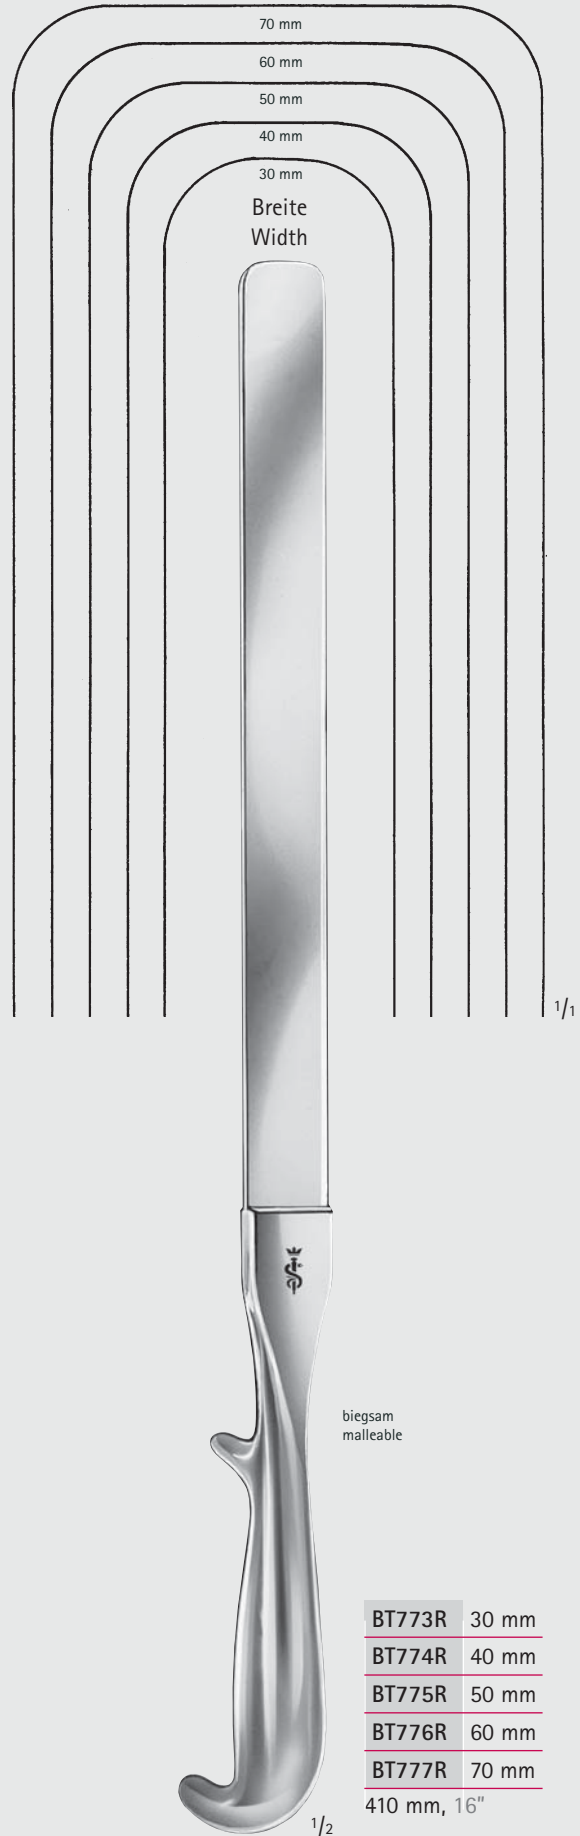

70 mm

60 mm

50 mm

40 mm

30 mm

Breite

Width

1/1

biegsam
malleable

BT773R 30 mm

BT774R 40 mm

BT775R 50 mm

BT776R 60 mm

BT777R 70 mm

410 mm, 16"

1/2