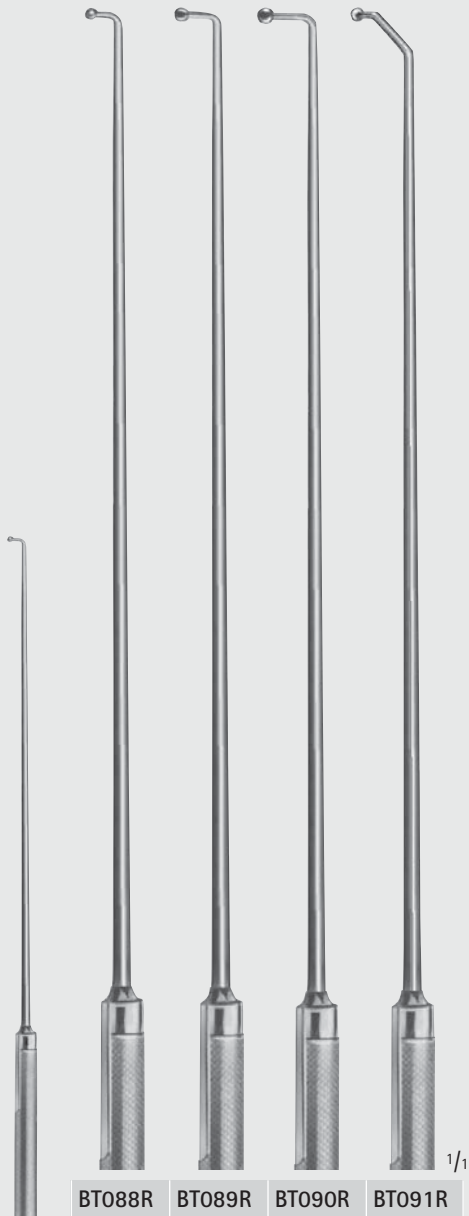

Maßangaben für Blattgrößen der Wundhaken

1. Zahl = Tiefe Beispiel: 25 x 38 mm

2. Zahl = Breite

Dimensions for blade size of retractors

1st number = depth Example: 25 x 38 mm

2nd number = width

FD396R FD397R FD398R FD399R

^{1/2}
KRAYENBÜHL

FD396R-FD399R

185 mm, 7 1/4"

FD394R FD395R

stumpf scharf
blunt sharp

^{1/2}
ADSON

FD394R-FD395R

190 mm, 7 1/2"

Wundhaken – Wound Retractors

Nerv- und Gefäßhäkchen
Nerve- and Vessel Hooks

BT

BT088R BT089R BT090R BT091R

1/2
CASPAR

BT088R-BT091R

Explorationshäkchen,
geknöpft
Exploration hooks,
probe-ended
245 mm, 9 3/4"

BF401R

55 mm, 2 1/8"

JONES

BF407R

85 mm, 3 3/8"

ENGL.MOD.

BF408R

85 mm, 3 3/8"