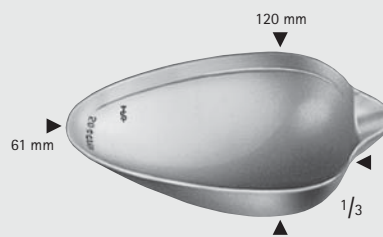

60 mm

50 mm

40 mm

30 mm

Breite

Width

1/1

biegsam
malleable

BT773R 30 mm

BT774R 40 mm

BT775R 50 mm

BT776R 60 mm

BT777R 70 mm

410 mm, 16"

1/2

Wundhaken – Wound Retractors
Kropflöffel, Blutschöpfer
Depressor, Blood Scoops

BT

KOCHER

BT795R

Kropflöffel
Depressor, spoon shaped
220 mm, 8 3/4"

BT780R

Blutschöpfer, 50 ccm
Blood scoop, 3 cu. inches

MILLIMETERS

Herz- und Gefäß-Chirurgie – Cardiovascular Surgery
Lungenspatel
Lung Spatulas