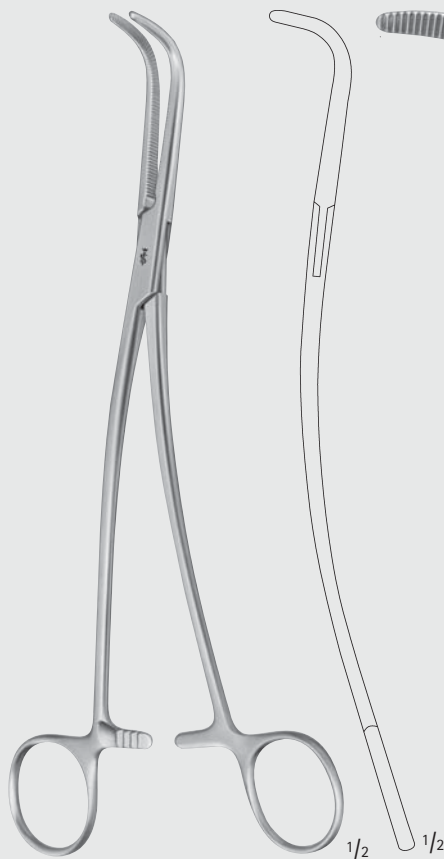

### Gallenkanal-Klemmzangen

### Gall Duct Forceps

Klemmen nach OVERHOLT siehe Rubrik BJ  
OVERHOLT Forceps see section BJ

EB

DESJARDINS

EBO08R

Gallenkanal- und Cystikusklamme  
Gall duct- and cystic forceps  
220 mm, 8 3/4"

NISSEN

EB009R

Gallenkanal- und Cystikusklamme  
Gall duct- and cystic forceps  
215 mm, 8 1/2"

MILLIMETERS

**Instrumente für Galle, Leber – Gall Bladder-, Liver-Instruments**  
 Gallenkanal-Klemmzangen  
 Gall Duct Forceps

**EB**

**MOYNIHAN**  
**BH831R-BH833R**

<b>BH831R</b>	<b>BH833R</b>
230 mm	240 mm
9"	9 1/2"

**GRAY**  
**EB011R-EB012R**  
 Cholezystektomieklammen  
 Cholecystectomy forceps  
 220 mm, 8 3/4"

<b>EB011R</b>	<b>EB012R</b>
---------------	---------------