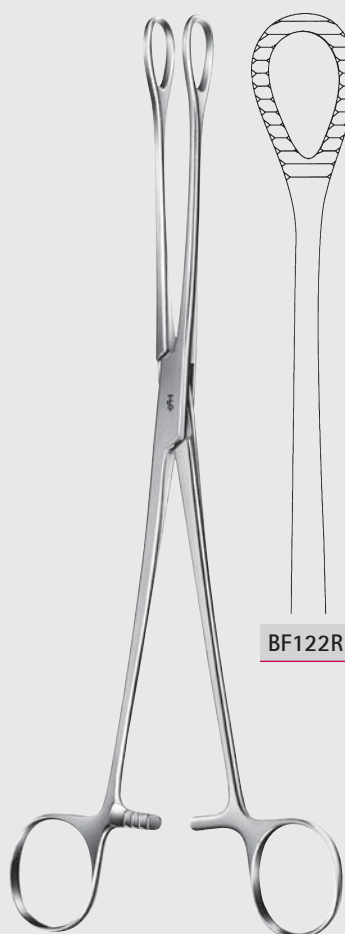

### Gallenkanal-Klemmzangen

**EB**

**MOYNIHAN**  
**BH831R-BH833R**

<b>BH831R</b>	<b>BH833R</b>
230 mm	240 mm
9"	9 1/2"

**GRAY**  
**EB011R-EB012R**  
 Cholezystektomieklammen  
 Cholecystectomy forceps  
 220 mm, 8 3/4"

<b>EB011R</b>	<b>EB012R</b>
---------------	---------------

Instrumente für Galle, Leber – Gall Bladder-, Liver-Instruments  
Gallenkanal-Klemmzangen  
Gall Duct Forceps

EB

MIXTER

BJ055R

Gallenkanal- und Cystikusklammer  
Gall duct- and cystic forceps  
230 mm, 9"

# Instrumente für Galle, Leber – Gall Bladder-, Liver-Instruments

Gallenblasenzangen

Gall Bladder Forceps

EB

BF122R

BF123R

FOERSTER-BALLENGER

BF122R-BF123R