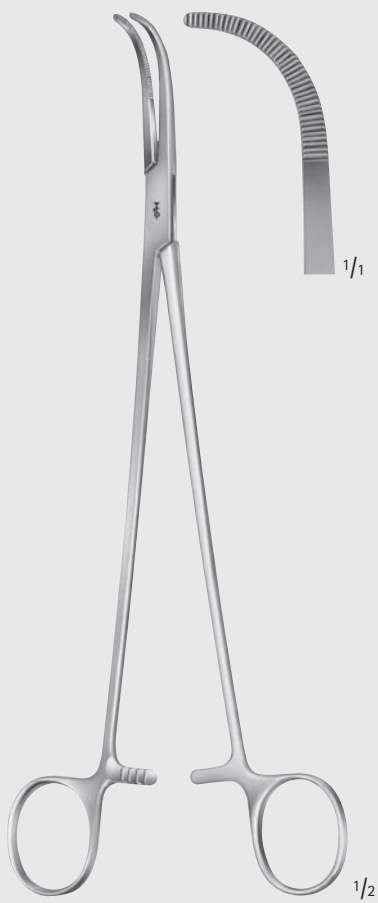

Instrumente für Galle, Leber – Gall Bladder-, Liver-Instruments
Gallenkanal-Klemmzangen
Gall Duct Forceps

EB

MIXTER

BJ055R

Gallenkanal- und Cystikusklammer
Gall duct- and cystic forceps
230 mm, 9"