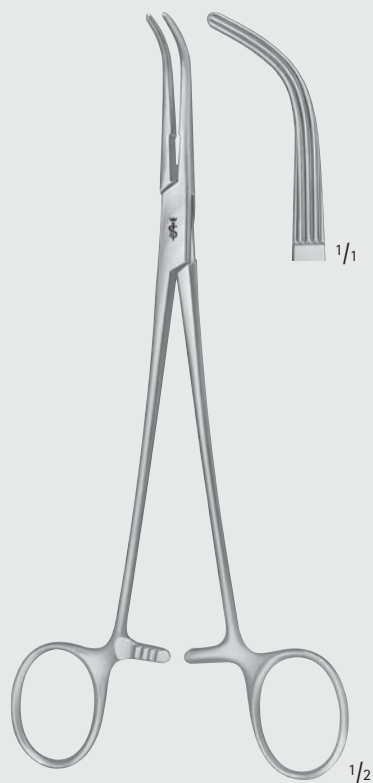

### Gallenkanal-Klemmzangen

#### Gall Duct Forceps

Klemmen nach OVERHOLT siehe Rubrik BJ

OVERHOLT Forceps see section BJ

LOWER

EB001R

180 mm, 7"

LAHEY (SWEET)

EB003R

## Instrumente für Galle, Leber – Gall Bladder-, Liver-Instruments