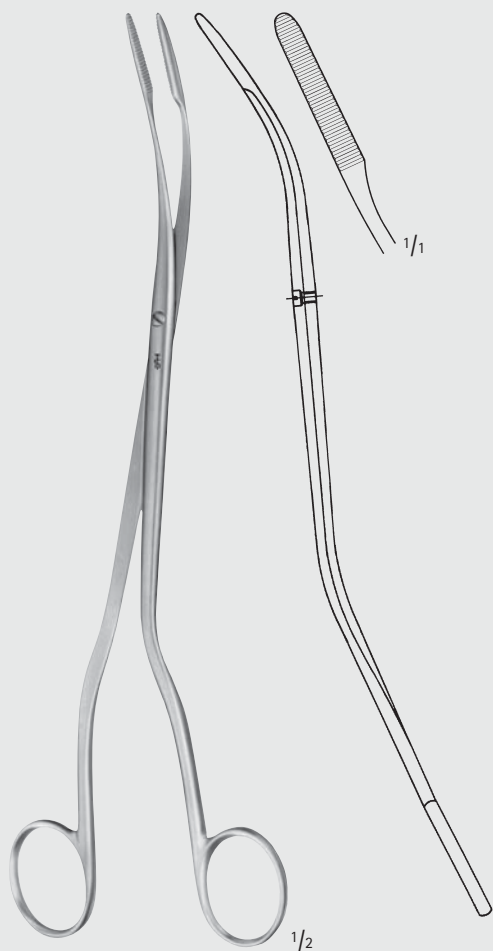

EB

DESJARDINS

EB111R-EB114R

Sonde und Fänger mit federndem Schaft  
 Probe and catch with flexible shaft  
 300 mm, 12"

LUER-KÖRTE MODIF.

EB168R-EB175R

mit biegsamen Schaft  
 with malleable shaft  
 325 mm, 12 3/4"

## Instrumente für Galle, Leber – Gall Bladder-, Liver-Instruments Gallensteinzangen Gall Stone Forceps

weitere Gallensteinzangen siehe Rubrik EF  
further gall stone forceps see section EF

EB

BLAKE

EB220R

205 mm, 8"

BLAKE

EB221R

205 mm, 8"

MILLIMETERS

## Instrumente für Galle, Leber – Gall Bladder-, Liver-Instruments

Gallensteinzangen

Gall Stone Forceps

EB

CZERNY

EB225R

245 mm, 9 3/4"

PELKMANN