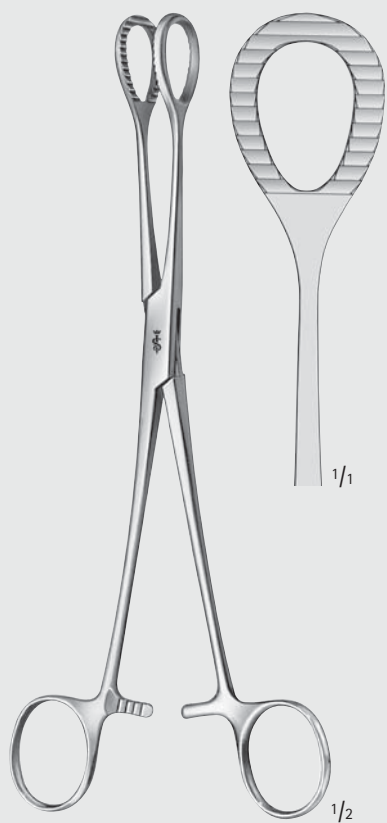

AIRAUMATA®

**EO338R**  
250 mm  
10"

**EO340R**  
270 mm  
10 3/4"

EO338R-EO340R

HEYWOOD-SMITH

**AN710R**

200 mm, 8"

MILLIMETERS

## Instrumente für Galle, Leber – Gall Bladder-, Liver-Instruments

Gallenblasenzangen und Gallengangscheren

Gall Bladder Forceps and Gall Duct Scissors

EB

HEYWOOD-SMITH MODIF.

AN711R

215 mm, 8 1/2"

DOYEN