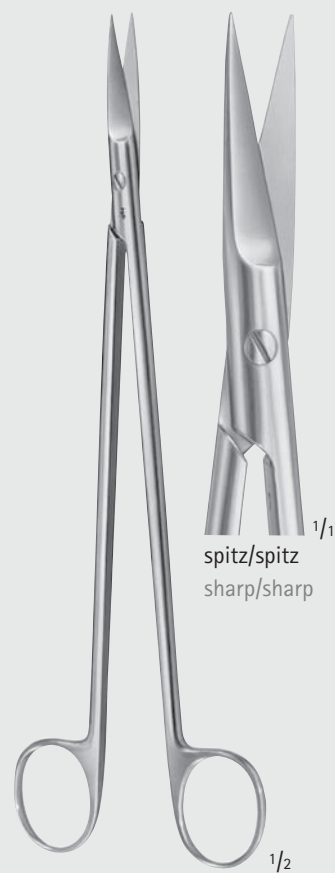

spitz/spitz
sharp/sharp

BC642R

zur Eröffnung
der Gallenblase
for opening the
gall bladder
225 mm, 9"