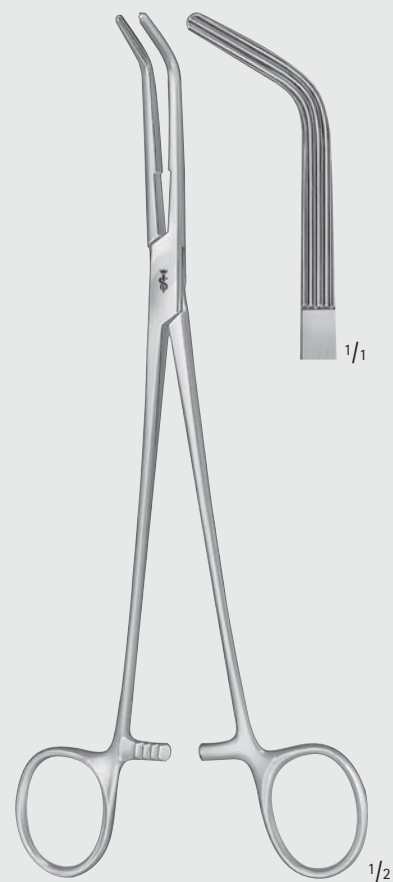

LAHEY

BJ060R

225 mm, 9"

EB