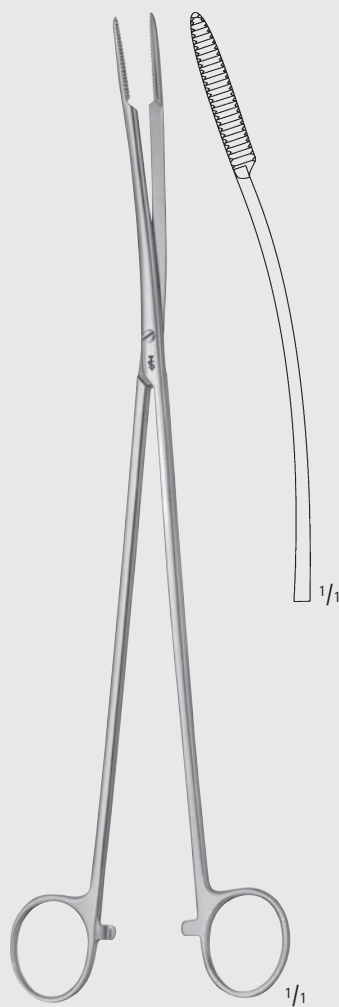

EB

DESJARDINS

EB111R-EB114R

Sonde und Fänger mit federndem Schaft  
 Probe and catch with flexible shaft  
 300 mm, 12"

LUER-KÖRTE MODIF.

EB168R-EB175R

mit biegsamen Schaft  
 with malleable shaft  
 325 mm, 12 3/4"

## Instrumente für Galle, Leber – Gall Bladder-, Liver-Instruments Gallensteinzangen Gall Stone Forceps

weitere Gallensteinzangen siehe Rubrik EF  
further gall stone forceps see section EF

EB

BLAKE

EB220R

205 mm, 8"

BLAKE

EB221R

205 mm, 8"

MILLIMETERS

## Instrumente für Galle, Leber – Gall Bladder-, Liver-Instruments

Gallensteinzangen

Gall Stone Forceps

EB

CZERNY

EB225R

245 mm, 9 3/4"

PELKMANN