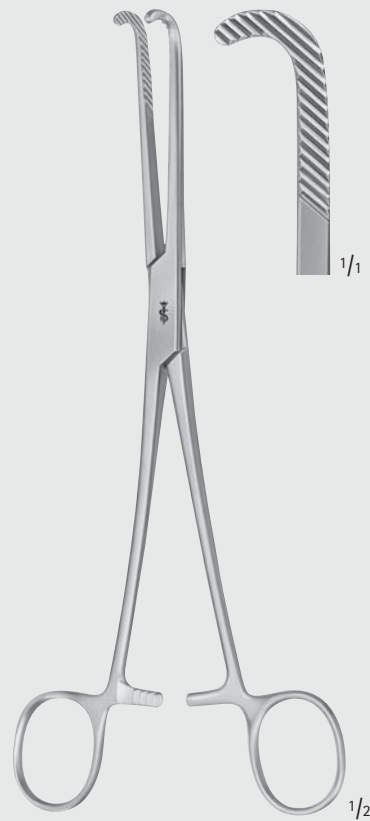

### Gallenkanal-Klemmzangen

### Gall Duct Forceps

Klemmen nach OVERHOLT siehe Rubrik BJ  
OVERHOLT Forceps see section BJ

EB

DESJARDINS

EBO08R

Gallenkanal- und Cystikusklamme  
Gall duct- and cystic forceps  
220 mm, 8 3/4"

NISSEN

EB009R

Gallenkanal- und Cystikusklamme  
Gall duct- and cystic forceps  
215 mm, 8 1/2"

MILLIMETERS

**Instrumente für Galle, Leber – Gall Bladder-, Liver-Instruments**  
 Gallenkanal-Klemmzangen  
 Gall Duct Forceps