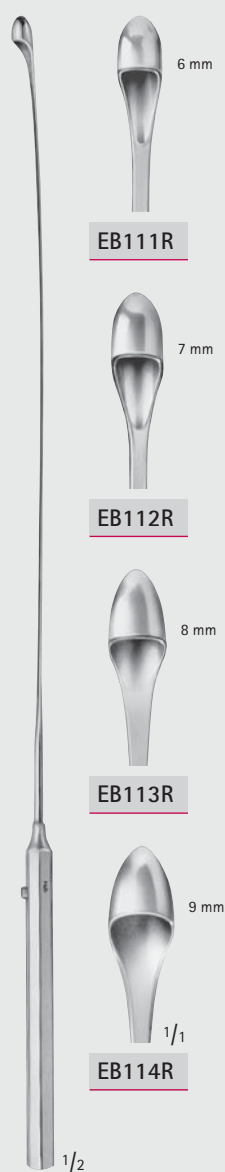

Instrumente für Galle, Leber – Gall Bladder-, Liver-Instruments

Gallensteinlöffel

Gall Stone Scoops

geeignete Wundhaken siehe Rubrik BT
selbsthaltende Bauchdeckenrahmen siehe Rubrik BV
suitable retractors see section BT
Self-retaining abdominal retractors see section BV

EB

DESJARDINS

EB111R-EB114R

Sonde und Fänger mit federndem Schaft
Probe and catch with flexible shaft
300 mm, 12"