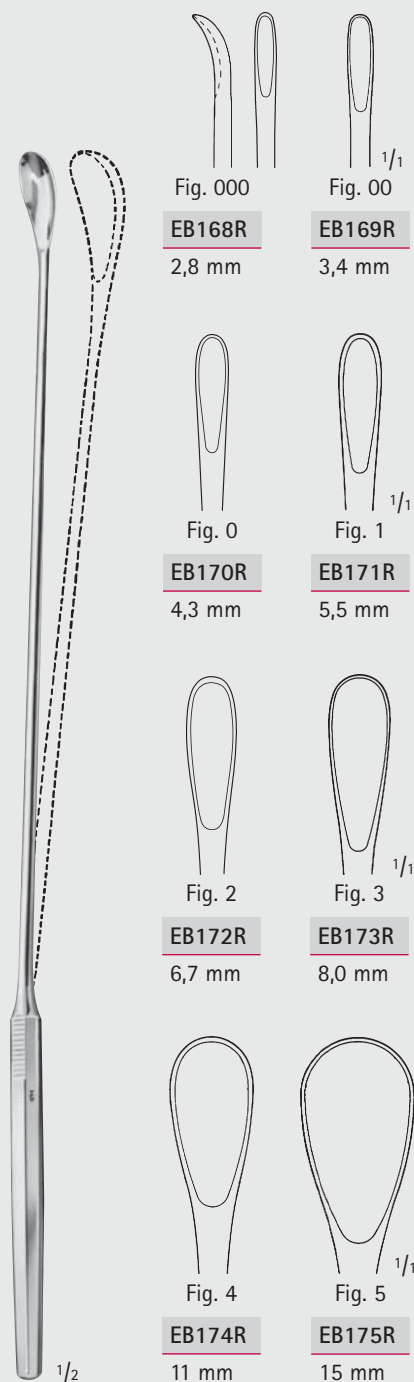

## Gallensteinlöffel

### Gall Stone Scoops

geeignete Wundhaken siehe Rubrik BT  
 selbsthaltende Bauchdeckenrahmen siehe Rubrik BV  
 suitable retractors see section BT  
 Self-retaining abdominal retractors see section BV

EB

DESJARDINS

EB111R-EB114R

Sonde und Fänger mit federndem Schaft  
 Probe and catch with flexible shaft  
 300 mm, 12"

LUER-KÖRTE MODIF.

EB168R-EB175R

mit biegsamen Schaft  
 with malleable shaft  
 325 mm, 12 3/4"

205 mm, 8"

BLAKE

EB221R

205 mm, 8"

MILLIMETERS