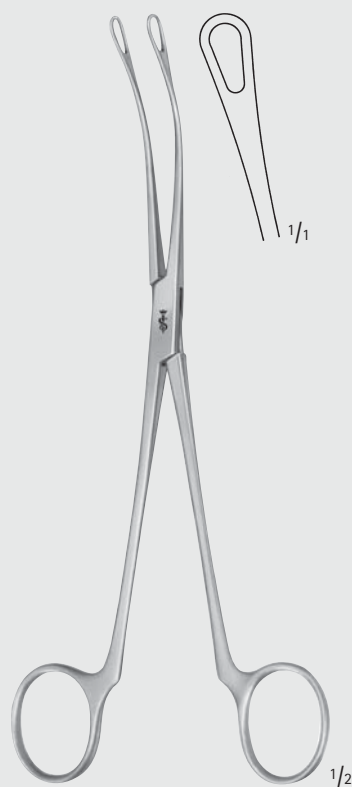

EB

DESJARDINS

EB111R-EB114R

Sonde und Fänger mit federndem Schaft  
 Probe and catch with flexible shaft  
 300 mm, 12"

LUER-KÖRTE MODIF.

EB168R-EB175R

mit biegsamen Schaft  
 with malleable shaft  
 325 mm, 12 3/4"

## Instrumente für Galle, Leber – Gall Bladder-, Liver-Instruments Gallensteinzangen Gall Stone Forceps

weitere Gallensteinzangen siehe Rubrik EF  
further gall stone forceps see section EF

EB

BLAKE

EB220R

205 mm, 8"

BLAKE

EB221R

205 mm, 8"

MILLIMETERS

## Instrumente für Galle, Leber – Gall Bladder-, Liver-Instruments

Gallensteinzangen

Gall Stone Forceps

EB

CZERNY

EB225R

245 mm, 9 3/4"

PELKMANN